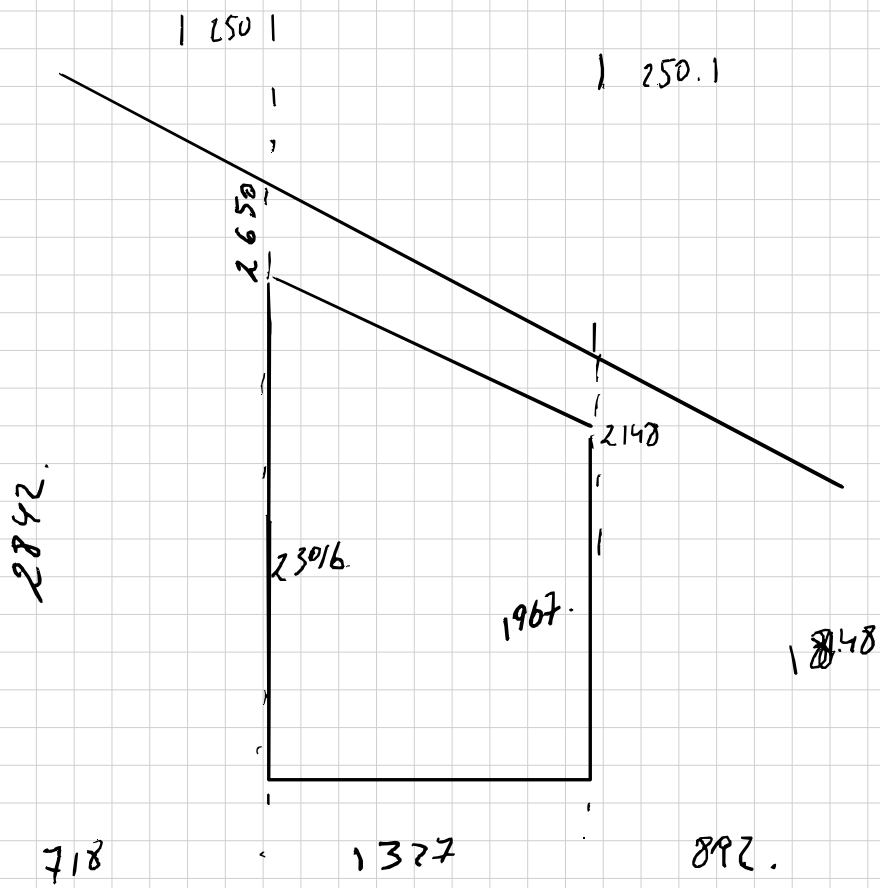

Datum: _____ Dossier: _____

Naam: _____

Ruimte & raam: _____

info		Extra	OPGELET	
stof :	(11)		extra	parking
Kleur :			☐ ladder XL	☐ oprit
☐ idem als quote			☐ stelling	☐ straat
demontage: ☐ ja ☐ nee			☐ monteur	☐ in de buurt
			☐ RAIL BOCHT	☐ betalend
			☐	☐ geen
			☐	☐ .....
			☐	☐ .....