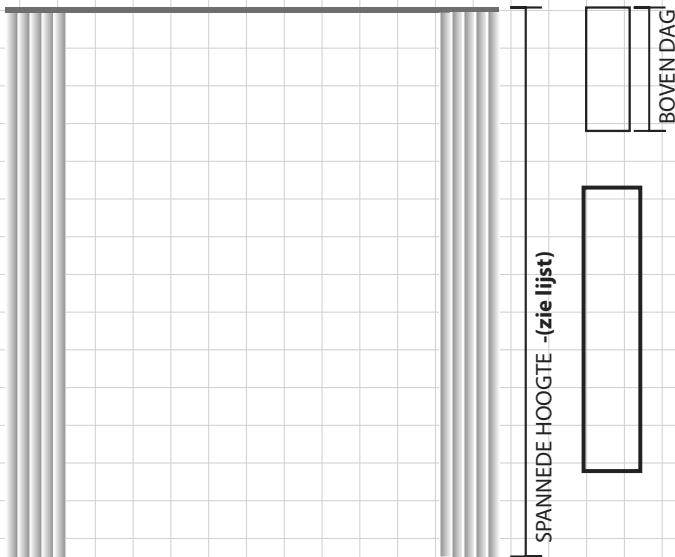

### OVERGORDIJN

- KS/DS H -35 mm
- stotend H -30 mm
- artiCUBE H -40 mm
- Compaq H -40 mm

- aantal:  1 pack
- pakket:  links
- pair  rechts
- zie X  links-rechts
- .....  zie X
- .....

- afmeting:  dagmaten  enkele plooi
- spanned  dubbele plooi
- afgewerkt  omgekeerde plooi
- .....  wave 6
- .....  wave 8
- .....

- voering:  satinette  muur tot muur
- klr.....  voorbij de dag
- zonwerend  50 mm
- black out  100 mm
- klr.....  200 mm
- .....  .....

- rails:
- KS WIT / ZWART glans / mat
- DS WIT / ZWART glans / mat
- elektrisch
- bestaande
- .....
- trekker WIT / ZWRT / TRNSPRNT.