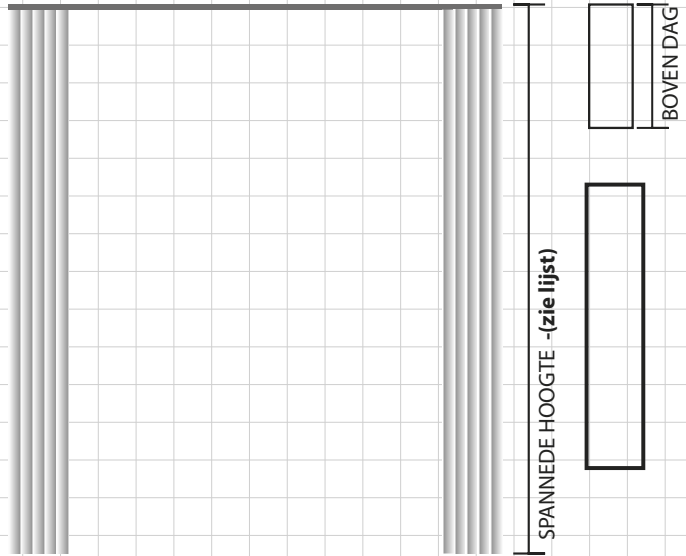

info	Extra		OPGELET	
stof :	montage:	ondergrond:	extra	parking
Kleur :	☐ IDD	☐ beton	☐ ladder XL	☐ oprit
PG :	☐ ODD	☐ gyproc	☐ stelling	☐ straat
	☐ muur	☐ stucanet	☐ monteur	☐ in de buurt
	..... cm BDD	☐ mdf-hout	☐ RAIL BOCHT	☐ betalend
☐ idem als quote	☐ plafond	☐ poutrel	☐	☐ geen
demontage: ☐ ja ☐ nee	☐	☐	☐	☐ .....