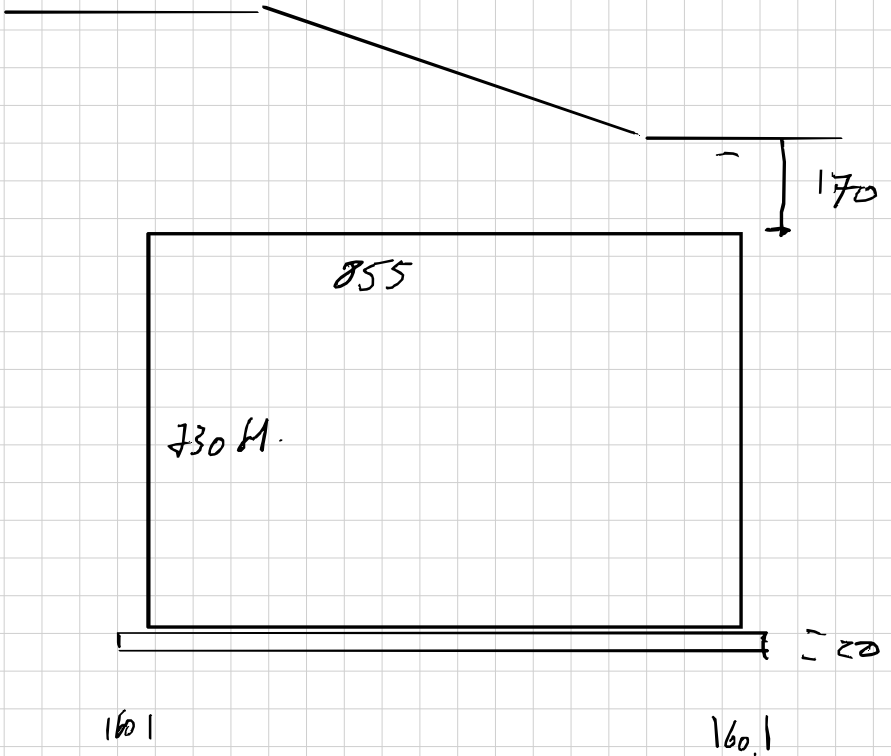

Datum: \_\_\_\_\_ Dossier: \_\_\_\_\_

Naam : Mentens 260211

Ruimte & raam : Toilet

Breedte van sterktafel 960mm.

Bv

H. 900.