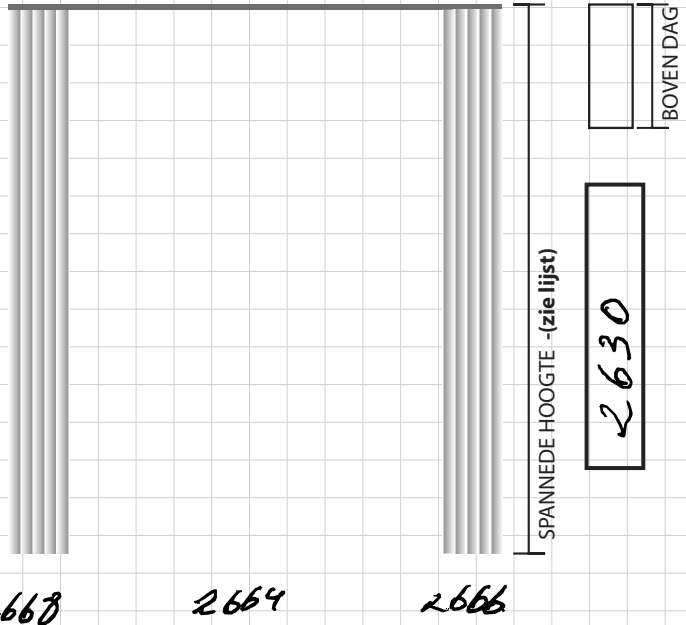

Datum: _____ Dossier: _____

Naam : Weybaert 260148

OPHANGSISTEEM

Ruimte & raam : _____

OVERGORDIJN

- KS/DS H -35 mm
- stotend H -30 mm
- artiCUBE H -40 mm
- Compaq H -40 mm

- aantal: 1 pack pair
- zie X zie X
-

- pakket: links rechts
- links-rechts zie X
-

- afmeting: dagmaten spannend afgewerkt
-

- afwerking: enkele plooï dubbele plooï omgekeerde plooï
- wave 6 wave 8
-

- voering: satinette
- klr.....
- zonwerend black out
- klr.....
-

- rails: muur tot muur voorbij de dag
- 50 mm 100 mm 200 mm
-

- rails: KS WIT / ZWART glans / mat
- DS WIT ZWART glans mat
- elektrisch bestaande
-
- trekker WIT / ZWRT / TRNSPRNT.

info	Extra	OPGELET
stof : _____	montage: <input type="radio"/> IDD <input type="radio"/> ODD <input type="radio"/> muur	extra <input type="radio"/> ladder XL <input type="radio"/> stelling <input type="radio"/> monteur <input type="radio"/> RAIL BOCHT
Kleur : _____	ondergrond: <input type="radio"/> beton <input type="radio"/> gyproc <input type="radio"/> stucanet <input type="radio"/> mdf-hout <input checked="" type="radio"/> poutrel	parking <input type="radio"/> oprit <input checked="" type="radio"/> straat <input type="radio"/> in de buurt <input type="radio"/> betalend <input type="radio"/> geen
PG : _____ cm BDD <input checked="" type="radio"/> plafond <input type="radio"/>	<input type="radio"/> <input type="radio"/>
<input checked="" type="radio"/> idem als quote	<input type="radio"/>	<input type="radio"/>
demontage: <input type="radio"/> ja <input type="radio"/> nee	<input type="radio"/>	<input type="radio"/>