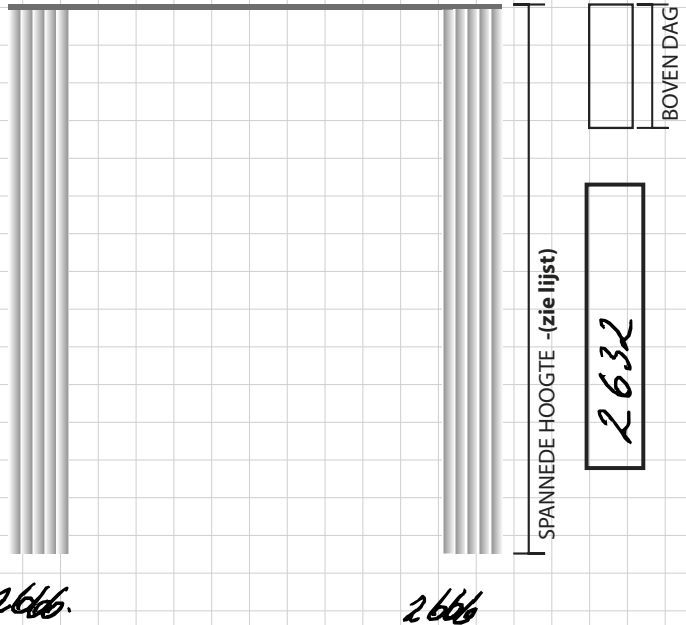

info	Extra	ondergrond:	OPGELET	
stof :	montage:	☐ beton	extra	parking
Kleur :	☐ IDD	☐ gyproc	☐ ladder XL	☐ oprit
PG :	☐ ODD	☐ stucanet	☐ stelling	☐ straat
☒ idem als quote	☐ muur	☐ mdf-hout	☐ monteur	☐ in de buurt
	..... cm BDD	☒ poutrel	☐ RAIL BOCHT	☐ betalend
	☒ plafond	☐	☐	☐ geen
	☐	☐	☐	☐ .....
demontage: ☐ ja ☐ nee