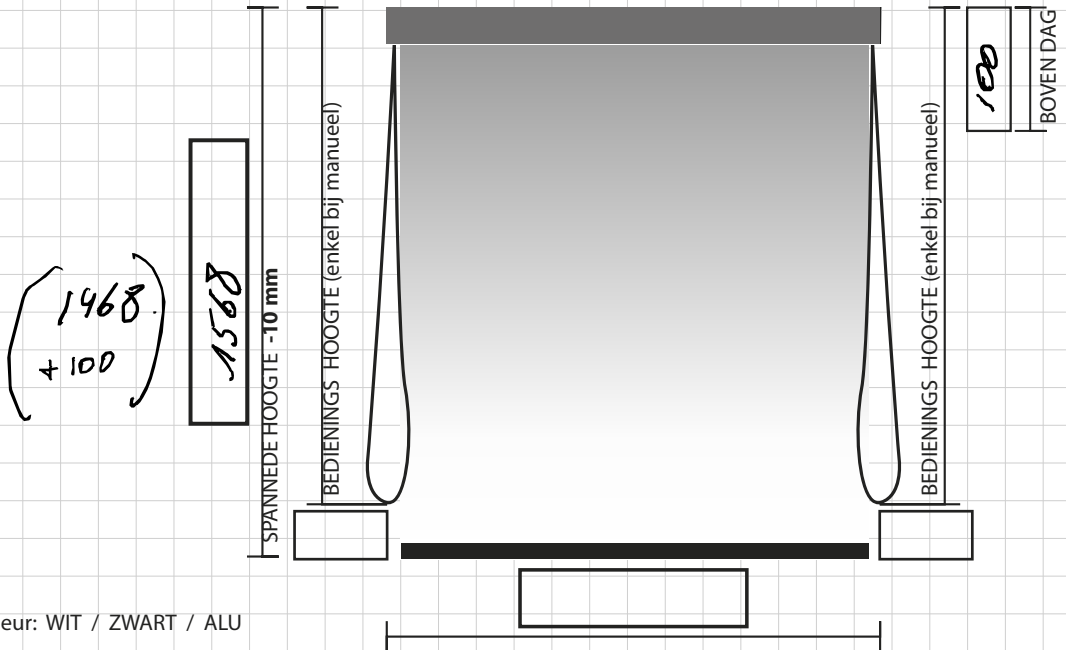

## OPHANGSISTEEM

Ruimte & raam: \_\_\_\_\_

### ROLGORDIJN

- ° plinten: Br = dag -15mm
- ° tablet: Br = dag -15 mm
- h: kortste maat -10mm

- Stof
- 89
- 127
- PVC
- 50
- 70
- 89
- 127
- ALU
- 50
- 70
- 89
- .....

- LINKS
  - 
  - 
  - 
  - 
  - RECHTS
- MANUEEL (hoogte)
  - 
  - BATTERIJ-MOTOR
  - 
  - ELECTRO-MOTOR
  - 
  - DOMOTICA
  -