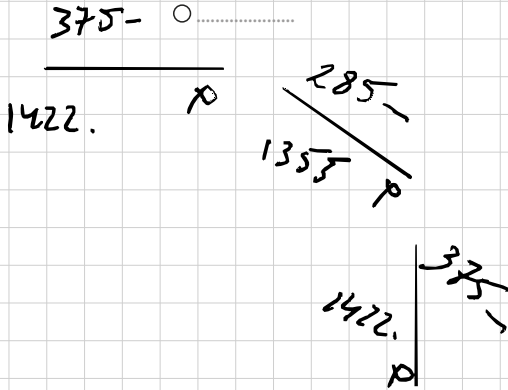

Datum: _____ Dossier: _____

Naam: Six - Druart

OPHANGSYSTEEM

Ruimte & raam: Badkamer

HORIZONTALE JALOEZIEËN

° plinten: Br = dag -40mm
 ° tablet: Br = dag -10 mm
 h: spanned

- ALU 16 25 35 50
 HOUT 25 35 50

VERTICALE JALOEZIEËN (*)

° plinten: Br = dag -15mm
 ° tablet: Br = dag -15 mm
 h: kortste maat -15mm

- Stof 89 127
 PVC 50 70 89
 ALU 70 89

VERSUS VERTICALE JALOEZIEËN

° plinten: Br = dag -15mm
 ° tablet: Br = dag -15 mm
 h: kortste maat -15mm

- 89 127
 ketting: WIT / ZWART / GRIJS
 lamel: WIT / GRIJS

- plissé
 duette
 stick

zie foto versel in living.

bediening

- manueel links
 batterij-motor rechts
 electro-motor lengte

pakket

- links
 rechts
 naar midden sluitend
 naar buiten sluitend (*copa)