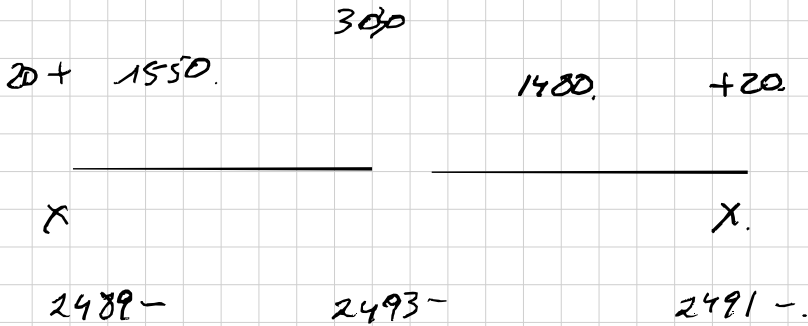

Datum: _____ Dossier: _____

Naam: _____

OPHANGSYSTEEM

Ruimte & raam: 2V. Schuifraam

HORIZONTALE JALOEZIEËN

° plinten: Br = dag -40mm
° tablet: Br = dag -10 mm
h: spanned

1. ☐ ALU   ☐ 16   ☐ 25   ☐ 35   ☐ 50
   ☐ HOUT   ☐ 25   ☐ 35   ☒ 50
   ☐ .....

VERTICALE JALOEZIEËN (*)

° plinten: Br = dag -15mm
° tablet: Br = dag -15 mm
h: kortste maat -15mm

1. ☐ Stof   ☐ 89   ☐ 127
   ☐ PVC   ☐ 50   ☐ 70   ☐ 89   ☐ .....
   ☐ ALU   ☐ 70   ☐ 89   ☐ .....
   ☐ .....

VERSUS VERTICALE JALOEZIEËN

° plinten: Br = dag -15mm
° tablet: Br = dag -15 mm
h: kortste maat -15mm

1. ☐ 89   ☐ 127
   ketting: WIT / ZWART / GRIJS
   lamel: WIT / GRIJS

1. ☐ plissé
   ☐ duette
   ☐ stick
   ☐ .....

bediening

1. ☒ manueel
   ☐ batterij-motor
   ☐ electro-motor
   ☐ domotica

ZICP

1. ☐ links
   ☐ rechts
   ☐ lengte 1500

pakket

1. ☐ links
   ☐ rechts
   ☐ naar midden sluitend
   ☐ naar buiten sluitend (*copa)

montage:

1. ☐ IDD
   ☐ ODD
   ☐ muur
   ☐ ..... cm BDD
   ☐ plafond
   ☒ KAB

ondergrond:

1. ☐ beton
   ☐ gyproc
   ☐ stucanet
   ☒ mdf-hout
   ☐ poutrel
   ☐ .....

Raai kleur: WIT / ZWART / ALU

Muursteen: JA / NEE

info	Extra	OPGELET	
stof :		extra	parking
Kleur :		☐ ladder XL	☐ oprit
		☐ stelling	☐ straat
		☐ monteur	☐ in de buurt
		☐ RAIL BOCHT	☐ betalend
☐ idem als quote		☐	☐ geen
demontage: ☐ ja ☐ nee		☐	☐ .....