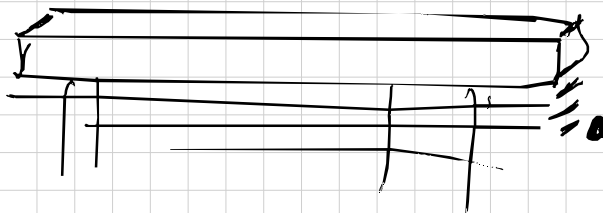

OPHANGSYSTEEM

Ruimte & raam: *Spd MAS*

HORIZONTALE JALOEZIEËN

° plinten: Br = dag -40mm
 ° tablet: Br = dag -10 mm
 h: spanned

- ALU 16 25 35 50
 HOUT 25 35 50

VERTICALE JALOEZIEËN (*)

° plinten: Br = dag -15mm
 ° tablet: Br = dag -15 mm
 h: kortste maat -15mm

- Stof 89 127
 PVC 50 70 89
 ALU 70 89

VERSUS VERTICALE JALOEZIEËN

° plinten: Br = dag -15mm
 ° tablet: Br = dag -15 mm
 h: kortste maat -15mm

- 89 127
 ketting: WIT / ZWART / GRIJS
 lamel: WIT / GRIJS

2360