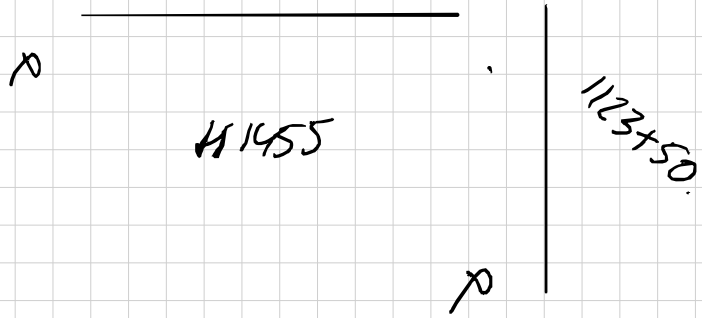

### VERTICALE JALOEZIEËN (\*)

° plinten: Br = dag -15mm  
 ° tablet: Br = dag -15 mm  
 h: kortste maat -15mm

- Stof    89    127  
 PVC    50    70    89    .....  
 ALU    70    89    .....  
 .....

### VERSUS VERTICALE JALOEZIEËN

° plinten: Br = dag -15mm  
 ° tablet: Br = dag -15 mm  
 h: kortste maat -15mm

- 89    127  
 ketting: WIT / ZWART / GRIJS  
 lamel: WIT / GRIJS

*50 + 1935 - oplette.*

- plissé  
 duette  
 stick  
 .....