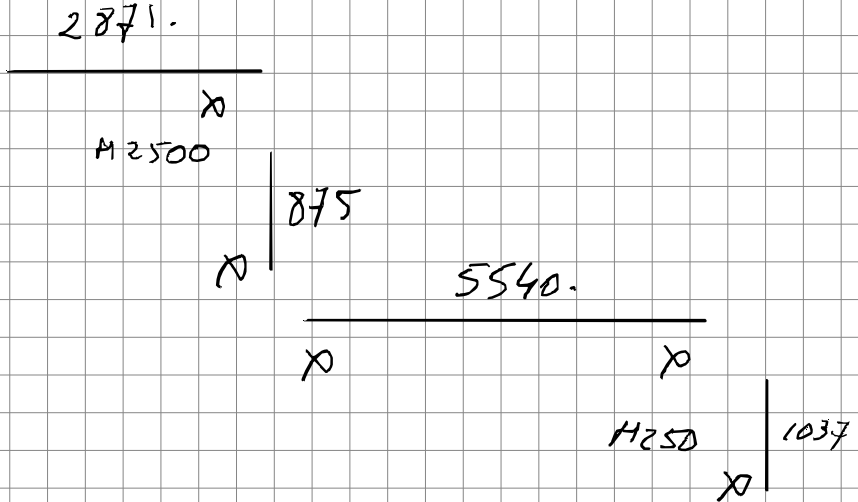

Datum: 5/9/15 Dossier: 251180
Naam: Lenoreels

GORDIJN

Ruimte & raam: Living
Optie 1 In de dag

1. aantal
   ☐ 1 pack
   ☐ pair
   ☒ zie X

1. plaats
   ☐ links
   ☐ rechts
   ☐ links-rechts
   ☐ .....

1. afmeting
   ☐ spannend
   ☒ afgewerkt
   ☐ .....

1. afwerking
   ☐ enkele plooï
   ☐ dubbele plooï
   ☐ wave 6
   ☐ wave 8
   ☐ .....

1. voering
   ☐ geen
   ☐ verduister
   ☐ black out
   ☐ .....

1. rails
   ☐ KS
   ☒ DS WIT MAT
   ☐ bestaande
   ☐ .....

1. montage
   ☒ IDD
   ☐ ODD
   ☐ muur
   ☐ ..... cm BDD
   ☐ plafond
   ☐ .....
2. ondergrond
   ☒ beton
   ☐ gyproc
   ☐ stucanet
   ☐ mdf-hout
   ☐ poutrel
   ☐ .....

info

Extra

OPGELET

stof :
Kleur:

Kleur kies
optie 3

1. extra
   ☐ ladder XL
   ☐ stelling
   ☐ monteur
   ☐ .....
2. parking
   ☐ oprit
   ☐ straat
   ☐ in de buurt
   ☐ betalend
   ☐ geen
   ☐ .....

demontage: ☐ ja ☐ nee