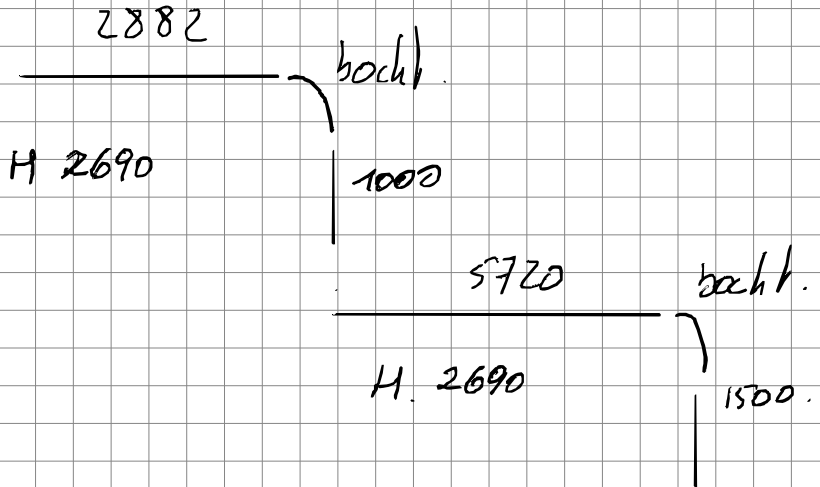

Datum: _____ Dossier: _____

Naam: _____

GORDIJN

Ruimte & raam: *Living*
Optie 2 *plafond.*
2 kleuren.

1. aantal
   ☐ 1 pack
   ☐ pair
   ☐ .....

1. plaats
   ☐ links
   ☐ rechts
   ☐ links-rechts
   ☐ .....

1. afmeting
   ☐ spannend
   ☒ afgewerkt
   ☐ .....

1. afwerking
   ☐ enkele ploi
   ☐ dubbele ploi
   ☐ wave 6
   ☐ wave 8
   ☐ .....

1. voering
   ☐ geen
   ☐ verduister
   ☐ black out
   ☐ .....

1. rails
   ☐ KS
   ☒ DS *WIT MAT*
   ☐ bestaande
   ☐ .....

1. montage
   ☐ IDD
   ☐ ODD
   ☐ muur
   ☐ ..... cm BDD
   ☐ plafond
   ☐ .....
2. ondergrond
   ☒ beton
   ☐ gyproc
   ☐ stucanet
   ☐ mdf-hout
   ☐ poutrel
   ☐ .....

info

Extra

OPGELET

stof :
kleur :

Kleur kies
optie (3)

1. extra
   ☐ ladder XL
   ☐ stelling
   ☐ monteur
   ☐ .....
2. parking
   ☐ oprit
   ☐ straat
   ☐ in de buurt
   ☐ betalend
   ☐ geen
   ☐ .....

demontage: ☐ ja ☐ nee