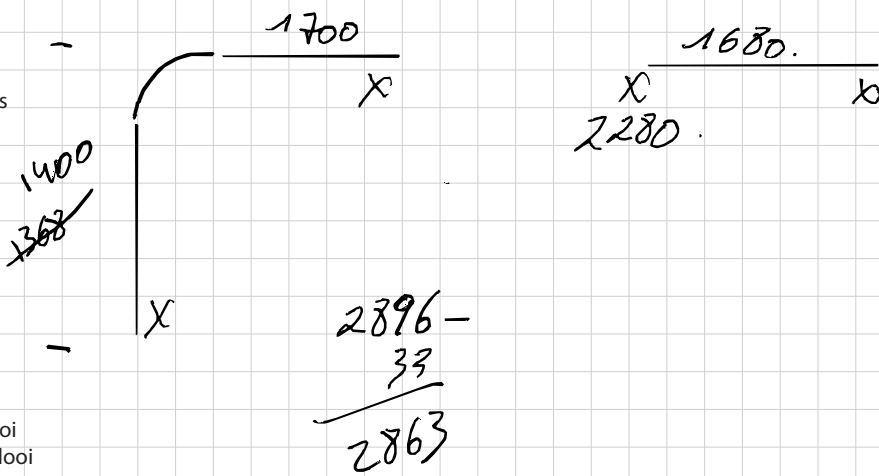

rails:

- muur tot muur
- voorbij de dag
- 50 mm
- 100 mm
- 200 mm
- .....

montage:

- IDD
- ODD
- muur
- ..... cm BDD
- plafond
- .....

ondergrond:

- beton
- gyproc
- stucanet
- mdf-hout
- poutrel
- .....

info		Extra	OPGELET	
stof : <u>Motion</u>			extra	parking
Kleur : <u>Mushroom</u>			<input type="radio"/> ladder XL	<input checked="" type="radio"/> oprit
			<input type="radio"/> stelling	<input type="radio"/> straat
			<input type="radio"/> monteur	<input type="radio"/> in de buurt
			<input type="radio"/> RAIL BOCHT	<input type="radio"/> betalend
<input type="radio"/> idem als quote			<input type="radio"/> .....	<input type="radio"/> geen
demontage: <input type="radio"/> ja <input type="radio"/> nee			<input type="radio"/> .....	<input type="radio"/> .....