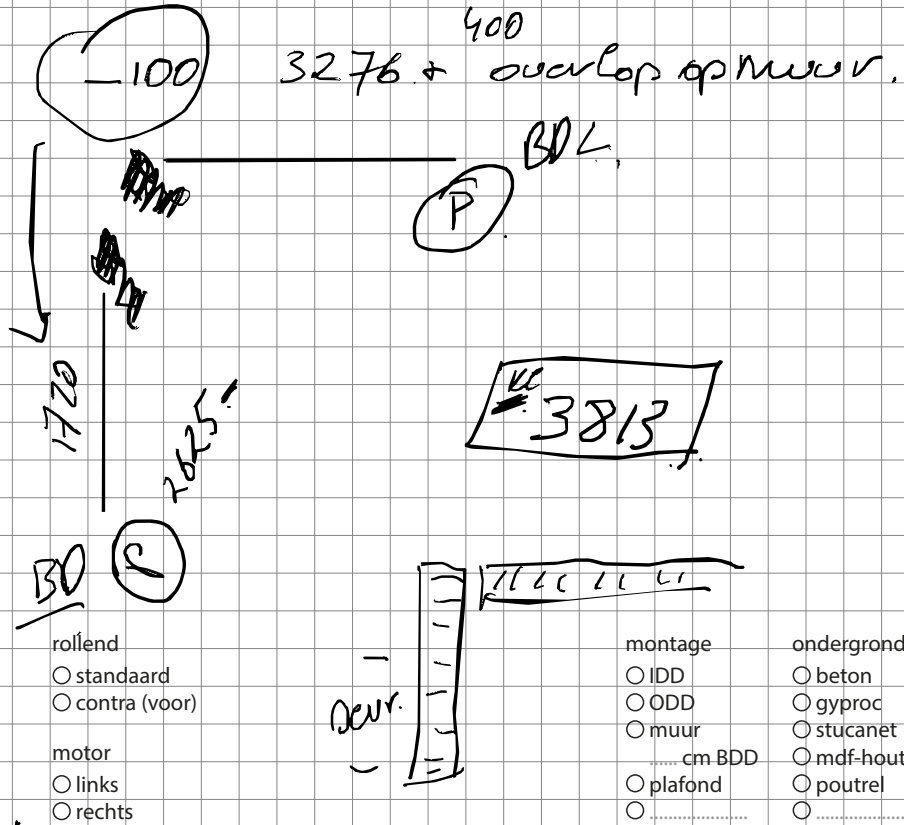

lengte:  
1500

- motor  
 links  
 rechts

montage

- IDD  
 ODD  
 muur  
 ..... cm BDD  
 plafond  
 .....

ondergrond

- beton  
 gyproc  
 stucanet  
 mdf-hout  
 poutrel  
 .....

info		Extra	OPGELET	
stof :		<u>13/m</u> <u>65mm (+ 11mm)</u> <u>25,2.</u>	extra	parking
Kleur:			<input type="radio"/> ladder XL <input type="radio"/> stelling <input type="radio"/> monteur <input type="radio"/> ..... <input type="radio"/> ..... <input type="radio"/> .....	<input type="radio"/> oprit <input type="radio"/> straat <input type="radio"/> in de buurt <input type="radio"/> betalend <input type="radio"/> geen <input type="radio"/> .....
demontage: <input type="radio"/> ja <input type="radio"/> nee				