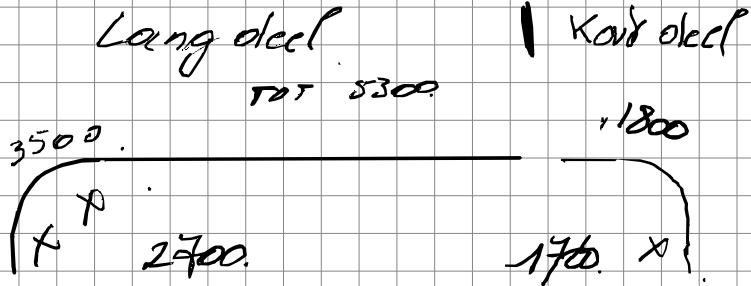

- links
- rechts
- links-rechts
-

afmeting

- spannend
- afgewerkt
-

afwerking

- enkele plooï
- dubbele plooï
- wave 6
- wave 8
-

(pook L : max 660)
TR : max 450

voering

- geen
- verduister
- black out
-