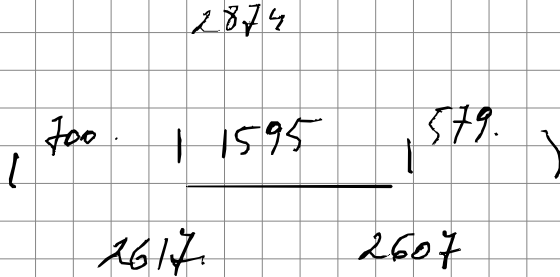

Datum: _____ Dossier : _____

Naam : _____

GORDIJN

Ruimte & raam : SLPK MASTER

1. aantal
   ☐ 1 pack
   ☐ pair
   ☐ .....

1. plaats
   ☐ links
   ☐ rechts
   ☐ links-rechts
   ☐ .....

1. afmeting
   ☐ spannend
   ☐ afgewerkt
   ☐ .....

1. afwerking
   ☐ enkele plooi
   ☐ dubbele plooi
   ☐ wave 6
   ☐ wave 8
   ☐ .....

1. voering
   ☐ geen
   ☐ verduister
   ☐ black out
   ☐ .....

1. rails
   ☐ KS
   ☐ DS
   ☐ bestaande
   ☐ .....

1. montage
   ☐ IDD
   ☐ ODD
   ☐ muur
   ☐ ..... cm BDD
   ☐ plafond
   ☐ .....

1. ondergrond
   ☐ beton
   ☐ gyproc
   ☐ stucanet
   ☐ mdf-hout
   ☐ poutrel
   ☐ .....

info		Extra	OPGELET	
stof :			extra	parking
Kleur:			☐ ladder XL	☐ oprit
			☐ stelling	☐ straat
			☐ monteur	☐ in de buurt
			☐	☐ betalend
			☐	☐ geen
			☐	☐ .....
			☐	☐ .....
demontage: ☐ ja ☐ nee