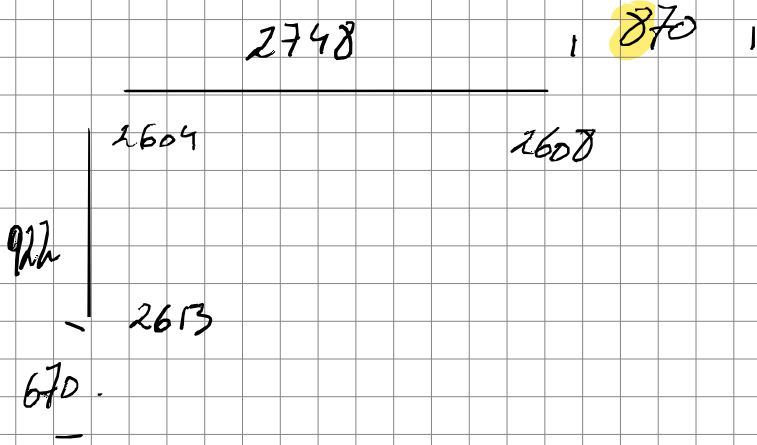

Datum: 18/8/25 Dossier: 250323

Naam: Baryens lux

GORDIJN

Ruimte & raam: Living

1. aantal
   ☐ 1 pack
   ☐ pair
   ☐ .....

1. plaats
   ☐ links
   ☐ rechts
   ☐ links-rechts
   ☐ .....

1. afmeting
   ☐ spannend
   ☐ afgewerkt
   ☐ .....

1. afwerking
   ☐ enkele plooï
   ☐ dubbele plooï
   ☐ wave 6
   ☐ wave 8
   ☐ .....

1. voering
   ☐ geen
   ☐ verduister
   ☐ black out
   ☐ .....

1. rails
   ☐ KS
   ☐ DS
   ☐ bestaande
   ☐ .....

1. montage
   ☐ IDD
   ☐ ODD
   ☐ muur
   ☐ ..... cm BDD
   ☐ plafond
   ☐ .....

1. ondergrond
   ☐ beton
   ☐ gyproc
   ☐ stucanet
   ☐ mdf-hout
   ☐ poutrel
   ☐ .....

info

Extra

OPGELET

stof :
Kleur:

extra	parking
☐ ladder XL	☐ oprit
☐ stelling	☐ straat
☐ monteur	☐ in de buurt
☐	☐ betalend
☐	☐ geen
☐	☐ .....
☐	☐ .....

demontage: ☐ ja ☐ nee