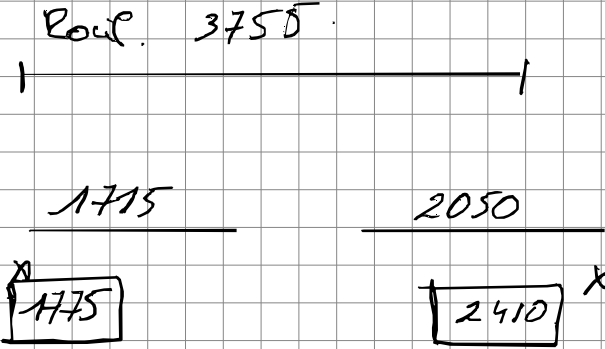

Datum: 13/8/25 Dossier: 2511 62
Naam: Jouwels Isabelle

GORDIJN

Ruimte & raam: Slp. Groot. L.

aantal

- ☐ 1 pack
- ☐ pair
- ☒ X

plaats

- ☐ links
- ☐ rechts
- ☒ links-rechts
- ☐

afmeting

- ☐ spannend
- ☒ afgewerkt
- ☐
- ☐

afwerking

- ☒ enkele plooï
- ☐ dubbele plooï
- ☐ wave 6
- ☐ wave 8
- ☐
- ☐

voering

- ☐ geen
- ☐ verduister
- ☒ black out
- ☐
- ☐
- ☐

rails

- ☒ KS
- ☐ DS
- ☐ bestaande
- ☐
- ☐
- ☐

montage

- ☐ IDD
- ☐ ODD
- ☐ muur
- ☐ ..... cm BDD
- ☐ plafond
- ☒ KAST.

ondergrond

- ☐ beton
- ☐ gyproc
- ☐ stucanet
- ☒ mdf-hout
- ☐ poutrel
- ☐

info	Extra	OPGELET	
stof : <u>Beu.</u> Kleur: <u>Mokion</u> <u>19 Alu</u>	<u>Wie doet</u> <u>vliegenvrouwen</u>	extra ☐ ladder XL ☐ stelling ☐ monteur ☐ ..... ☐ ..... ☐ ..... <u>1e Verdiep.</u>	parking ☐ oprit ☒ straat ☐ in de buurt ☐ betalend ☐ geen ☐ .....
demontage: ☐ ja ☐ nee