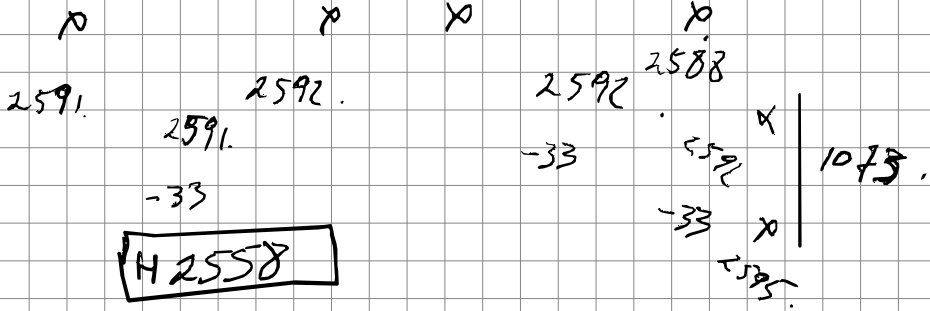

Datum: 11/8 Dossier: 251144

Naam: Kennis

GORDIJN

Ruimte & raam: EETKAMER / KEUKEN

aantal

- ☐ 1 pack
- ☒ pair 3X
- ☐ .....

3904   3901

plaats

- ☐ links
- ☐ rechts
- ☒ links-rechts
- ☐ .....

afmeting

- ☐ spannend
- ☒ afgewerkt
- ☐ .....

afwerking

- ☐ enkele plooï
- ☐ dubbele plooï
- ☐ wave 6
- ☒ wave 8
- ☐ .....

voering

- ☒ geen
- ☐ verduister
- ☐ black out
- ☐ .....

rails

- ☒ KS
- ☐ DS
- ☐ bestaande
- ☐ .....

rechts russen de palen.

montage

- ☐ IDD
- ☐ ODD
- ☐ muur
- ..... cm BDD
- ☒ plafond
- ☐ .....

ondergrond

- ☒ beton
- ☐ gyproc
- ☐ stucanet
- ☐ mdf-hout
- ☐ poutrel
- ☐ .....

info   Extra   OPGELET

stof : BRU Angelic
Kleur: 01 Raffia

*Montage
p.krober
(volgens Kurf.)*

1. extra
2. ☐ ladder XL
   - ☐ stelling
   - ☐ monteur
   - ☐ .....
   - ☐ .....
   - ☐ .....
3. parking
4. ☒ oprit
   - ☐ straat
   - ☐ in de buurt
   - ☐ betalend
   - ☐ geen
   - ☐ .....

demontage: ☐ ja ☐ nee