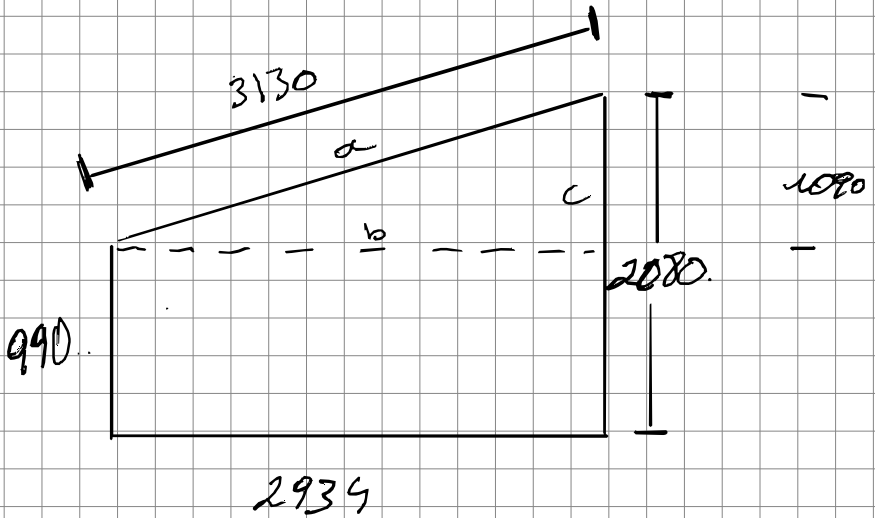

Datum: _____ Dossier: _____

Naam: _____

Ruimte & raam: TU HOEK

$$\sqrt{a^2} = b^2 + c^2 = 3129,919$$

info	Extra	OPGELET	
stof :		extra	parking
Kleur:		<input type="radio"/> ladder XL	<input type="radio"/> oprit
		<input type="radio"/> stelling	<input type="radio"/> straat
		<input type="radio"/> monteur	<input type="radio"/> in de buurt
		<input type="radio"/>	<input type="radio"/> betalend
		<input type="radio"/>	<input type="radio"/> geen
		<input type="radio"/>	<input type="radio"/>
	
	
demontage: <input type="radio"/> ja <input type="radio"/> nee			