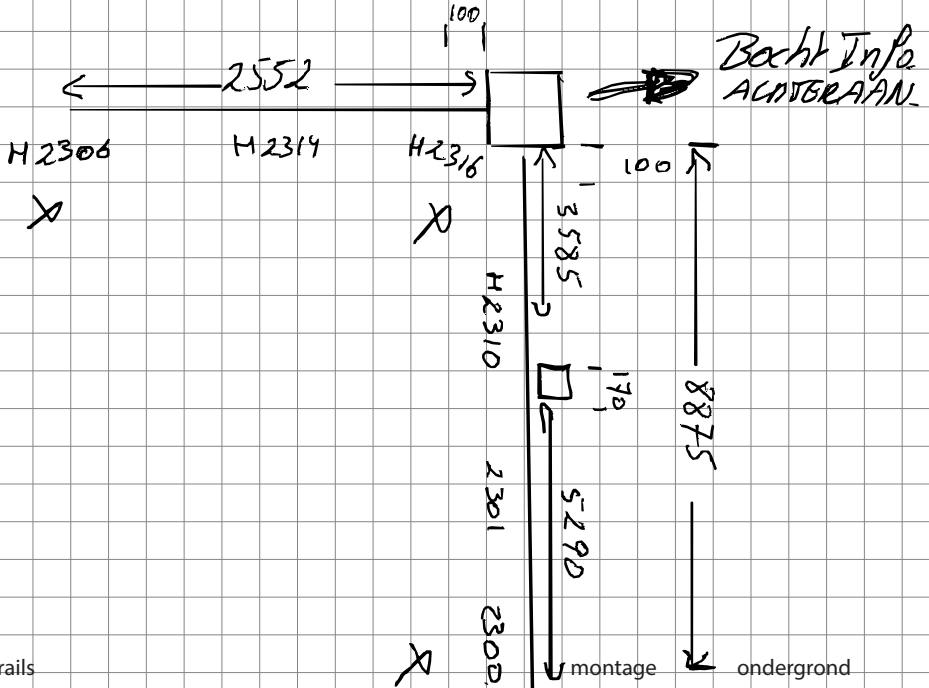

Datum: 25/7/25 Dossier: 250949

Naam: Philip Verheyen

GORDIJN

Ruimte & raam: Rauken - Living

1. aantal
   ☐ 1 pack
   ☐ pair
   ☐ .....

1. plaats
   ☐ links
   ☐ rechts
   ☐ links-rechts
   ☐ .....

1. afmeting
   ☒ spannend
   ☐ afgewerkt
   ☐ .....

1. afwerking
   ☐ enkele ploi
   ☒ dubbele ploi
   ☐ wave 6
   ☐ wave 8
   ☐ .....

1. voering
   ☐ geen
   ☐ verduister
   ☐ black out
   ☐ .....

1. rails
   ☐ KS
   ☒ DS
   ☐ bestaande
   ☐ .....

1. montage
   ☐ IDD
   ☐ ODD
   ☐ muur
   ☐ ..... cm BDD
   ☒ plafond
   ☐ .....
2. ondergrond
   ☒ beton
   ☐ gyproc
   ☐ stucanet
   ☐ mdf-hout
   ☐ poutrel
   ☐ .....

info

Extra

OPGELET

stof: Inbetweeh.
Kleur: Corsica
2 linnen.

Bocht

1. extra
   ☐ ladder XL
   ☐ stelling
   ☐ monteur
   ☐ .....
2. parking
   ☒ oprit
   ☐ straat
   ☐ in de buurt
   ☐ betalend
   ☐ geen
   ☐ .....

demontage: ☐ ja ☐ nee