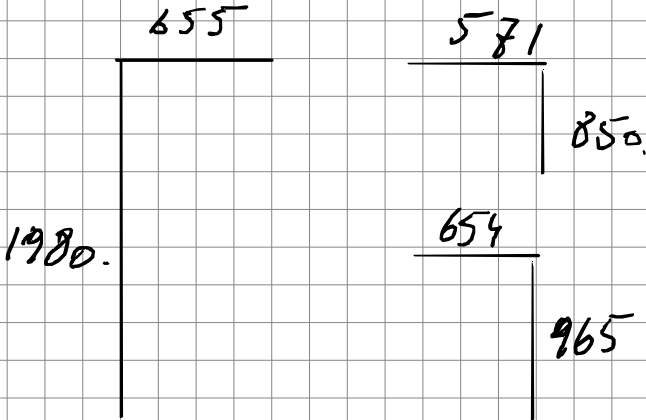

Datum: 30/7/25 Dossier: 251126
Naam: Appelmaans Woufer

OPHANGSYSTEEM

Ruimte & raam: SGPK 4

1. rol
   ☐ gordijn
   ☐ duo
   ☐ .....

1. jaloëzie
   ☐ verticale
   ☐ houten
   ☐ alu
   ☐ .....

1. ☐ plissé
   ☐ duette
   ☐ stick
   ☐ .....

1. dakraam
   ☐ velux
   ☐ fakro
   ☐ andere
   .....

1. bediening
   ☐ links
   ☐ rechts
2. rollend
   ☐ standaard
   ☐ contra (voor)

1. lengte: .....
2. motor
   ☐ links
   ☐ rechts

1. montage
   ☐ IDD
   ☐ ODD
   ☐ muur
   ..... cm BDD
   ☐ plafond
   ☐ .....
2. ondergrond
   ☐ beton
   ☐ gyproc
   ☐ stucanet
   ☐ mdf-hout
   ☐ poutrel
   ☐ .....

info

Extra

OPGELET

stof :
Kleur:

1. extra
   ☐ ladder XL
   ☐ stelling
   ☐ monteur
   ☐ .....
   ☐ .....
   ☐ .....
2. parking
   ☐ oprit
   ☐ straat
   ☐ in de buurt
   ☐ betalend
   ☐ geen
   ☐ .....

demontage: ☐ ja ☐ nee