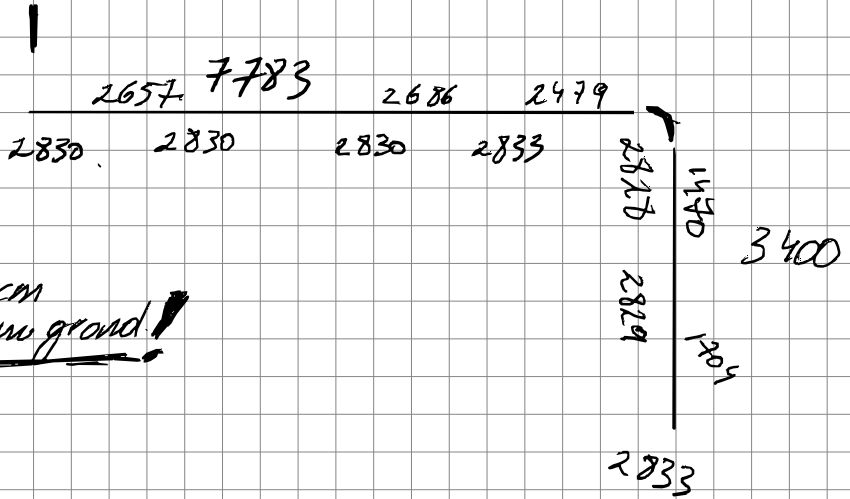

Datum: 30/7/25 Dossier: 251089
Naam: D'Hooch Charlotte

GORDIJN

Ruimte & raam: Woonkamer

aantal

- ☐ 1 pack
- ☐ pair
- ☒ 5x zelfble

plaats

- ☐ links
- ☐ rechts
- ☐ links-rechts
- ☐

afmeting

1. ☒ spannend → 1cm
   - ☐ afgewerkt
   - ☐
   - ☐
2. van grond!

afwerking

- ☒ enkele ploo
- ☐ dubbele ploo
- ☐ wave 6
- ☐ wave 8
- ☐
- ☐

voering

- ☒ geen
- ☐ verduister
- ☐ black out
- ☐
- ☐
- ☐

rails

- ☒ KS
- ☐ DS
- ☐ bestaande
- ☐
- ☐
- ☐

montage

- ☐ IDD
- ☐ ODD
- ☐ muur
- ☐ cm BDD
- ☒ plafond
- ☒ MIS

ondergrond

- ☐ beton
- ☐ gyproc
- ☐ stucanet
- ☐ mdf-hout
- ☐ poutrel
- ☐

info

stof: DU ABOLA
Kleur: YP 21006

Extra

mini zoom
onderaan!
katenvoer

OPGELET

extra	parking
☐ ladder XL	☒ oprit
☐ stelling	☐ straat
☒ monteur	☐ in de buurt
☐	☐ betalend
☐	☐ geen
☐	☐
☐	☐
☐	☐

demontage: ☐ ja ☐ nee