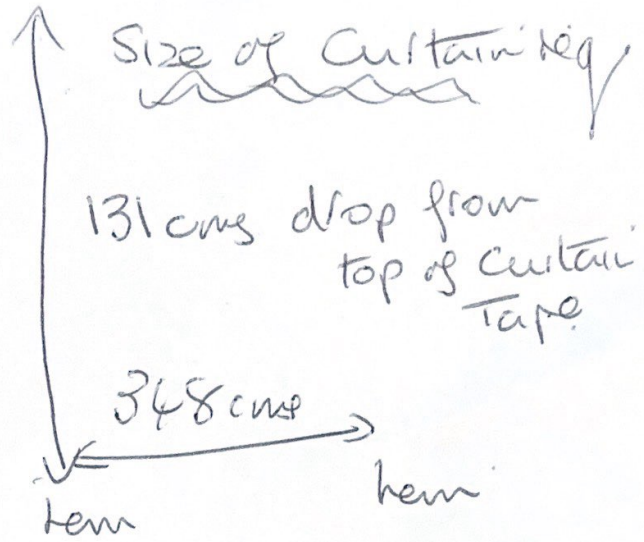

voile tape

3.5 . 52-50

net rod

2.7 . 40-50

HAZE/02/L  
WHITE .

Clague TS10857.