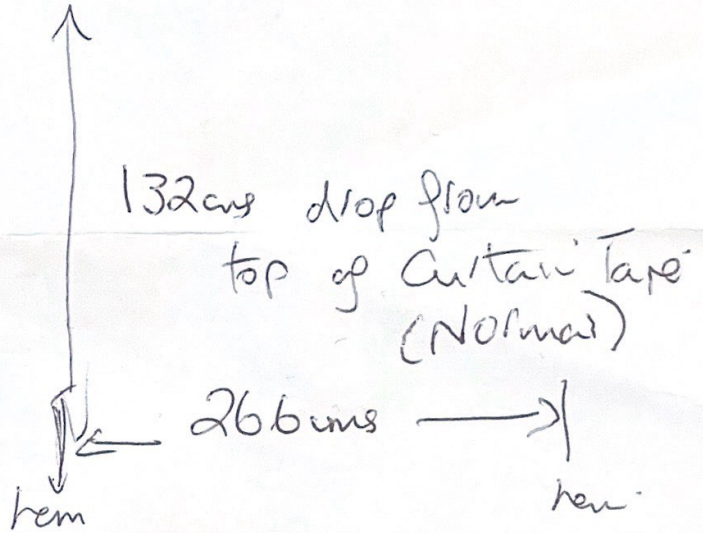

voile tape

3.5 . 52-50

net rod

2.7 . 40-50

HAZE/02/L  
WHITE .

Clague TS10857.