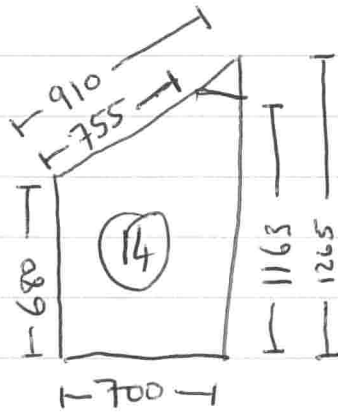

CREATED ICE

SIDES

DOMKE.

L 630 x 1923 ✓

650 x 1923 ✓

632 x 1922 ✓

470 x 1627 ✓

470 x 1627 ✓

634 x 1923 ✓

653 x 1922 ✓

633 x 1922 ✓

644 x 1922 ✓

665 x 1472 ✓

602 x 1384 ✓

603 x 1384 ✓

R 667 x 1472 ✓

Стрлякы

- 8 640 x 2065
- 9 690 x 2065
- 10 690 x 2065
- 11 640 x 2065

STRAIGHTS

- 20 640 x 1735
- 21 690 x 1735
- 22 690 x 1735
- 23 640 x 1732