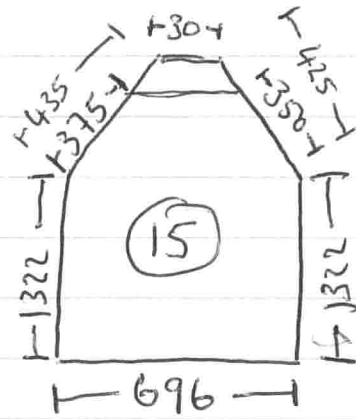

CREATED ICE

SIDES

DOMKE.

L 630 x 1923 ✓

650 x 1923 ✓

632 x 1922 ✓

470 x 1627 ✓

470 x 1627 ✓

634 x 1923 ✓

653 x 1922 ✓

633 x 1922 ✓

644 x 1922 ✓

665 x 1472 ✓

602 x 1384 ✓

603 x 1384 ✓

R 667 x 1472 ✓

Стрлякы

- 8 640 x 2065
- 9 690 x 2065
- 10 690 x 2065
- 11 640 x 2065

STRAIGHTS

- 20 640 x 1735
- 21 690 x 1735
- 22 690 x 1735
- 23 640 x 1732