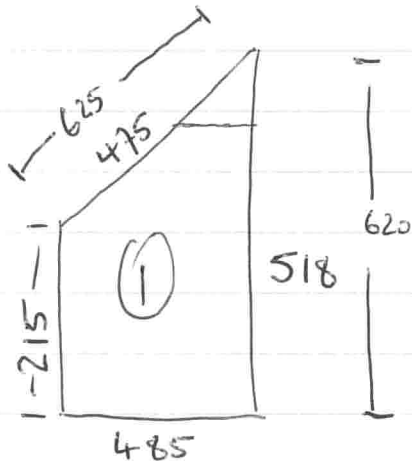

CREATED ICE

SIDES

DOMKE.

L 630 x 1923 ✓

650 x 1923 ✓

632 x 1922 ✓

470 x 1627 ✓

470 x 1627 ✓

634 x 1923 ✓

653 x 1922 ✓

633 x 1922 ✓

644 x 1922 ✓

665 x 1472 ✓

602 x 1384 ✓

603 x 1384 ✓

R 667 x 1472 ✓

Стрлякы

- 8 640 x 2065
- 9 690 x 2065
- 10 690 x 2065
- 11 640 x 2065

STRAIGHTS

- 20 640 x 1735
- 21 690 x 1735
- 22 690 x 1735
- 23 640 x 1732