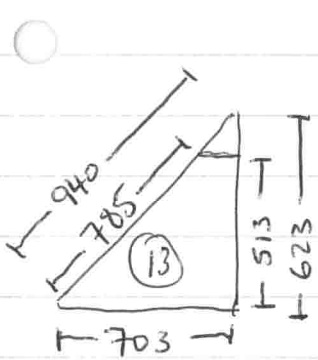

CREATED ICE

SIDES

DOMKE.

L 630 x 1923 ✓

650 x 1923 ✓

632 x 1922 ✓

470 x 1627 ✓

470 x 1627 ✓

634 x 1923 ✓

653 x 1922 ✓

633 x 1922 ✓

644 x 1922 ✓

665 x 1472 ✓

602 x 1384 ✓

603 x 1384 ✓

R 667 x 1472 ✓

Стрлякы

- 8 640 x 2065
- 9 690 x 2065
- 10 690 x 2065
- 11 640 x 2065

STRAIGHTS

- 20 640 x 1735
- 21 690 x 1735
- 22 690 x 1735
- 23 640 x 1732