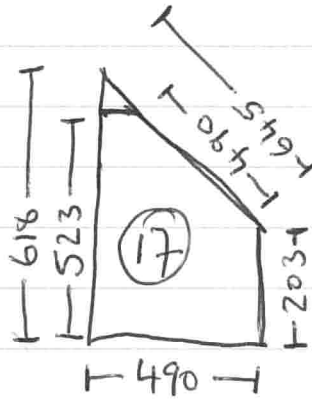

CREATED ICE

SIDES

DOMKE.

L 630 x 1923 ✓

650 x 1923 ✓

632 x 1922 ✓

470 x 1627 ✓

470 x 1627 ✓

634 x 1923 ✓

653 x 1922 ✓

633 x 1922 ✓

644 x 1922 ✓

665 x 1472 ✓

602 x 1384 ✓

603 x 1384 ✓

R 667 x 1472 ✓

Стрлякы

- 8 640 x 2065
- 9 690 x 2065
- 10 690 x 2065
- 11 640 x 2065

STRAIGHTS

- 20 640 x 1735
- 21 690 x 1735
- 22 690 x 1735
- 23 640 x 1732