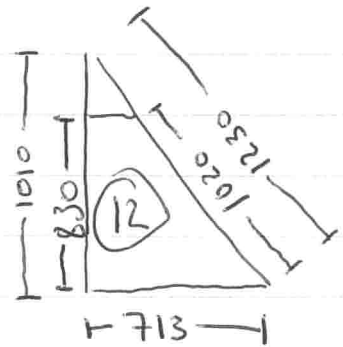

CREATED ICE

SIDES

DOMKE.

L 630 x 1923 ✓

650 x 1923 ✓

632 x 1922 ✓

470 x 1627 ✓

470 x 1627 ✓

634 x 1923 ✓

653 x 1922 ✓

633 x 1922 ✓

644 x 1922 ✓

665 x 1472 ✓

602 x 1384 ✓

603 x 1384 ✓

R 667 x 1472 ✓

Стрлякы

- 8 640 x 2065
- 9 690 x 2065
- 10 690 x 2065
- 11 640 x 2065

STRAIGHTS

- 20 640 x 1735
- 21 690 x 1735
- 22 690 x 1735
- 23 640 x 1732