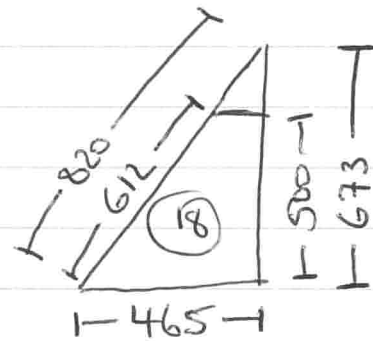

CREATED ICE

SIDES

DOMKE.

L 630 x 1923 ✓

650 x 1923 ✓

632 x 1922 ✓

470 x 1627 ✓

470 x 1627 ✓

634 x 1923 ✓

653 x 1922 ✓

633 x 1922 ✓

644 x 1922 ✓

665 x 1472 ✓

602 x 1384 ✓

603 x 1384 ✓

R 667 x 1472 ✓

Стрлякы

- 8 640 x 2065
- 9 690 x 2065
- 10 690 x 2065
- 11 640 x 2065

STRAIGHTS

- 20 640 x 1735
- 21 690 x 1735
- 22 690 x 1735
- 23 640 x 1732