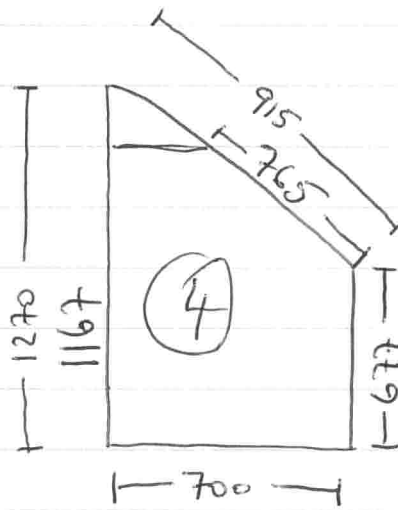

CREATED ICE

SIDES

DOMKE.

L 630 x 1923 ✓

650 x 1923 ✓

632 x 1922 ✓

470 x 1627 ✓

470 x 1627 ✓

634 x 1923 ✓

653 x 1922 ✓

633 x 1922 ✓

644 x 1922 ✓

665 x 1472 ✓

602 x 1384 ✓

603 x 1384 ✓

R 667 x 1472 ✓

Стрлякы

- 8 640 x 2065
- 9 690 x 2065
- 10 690 x 2065
- 11 640 x 2065

STRAIGHTS

- 20 640 x 1735
- 21 690 x 1735
- 22 690 x 1735
- 23 640 x 1732