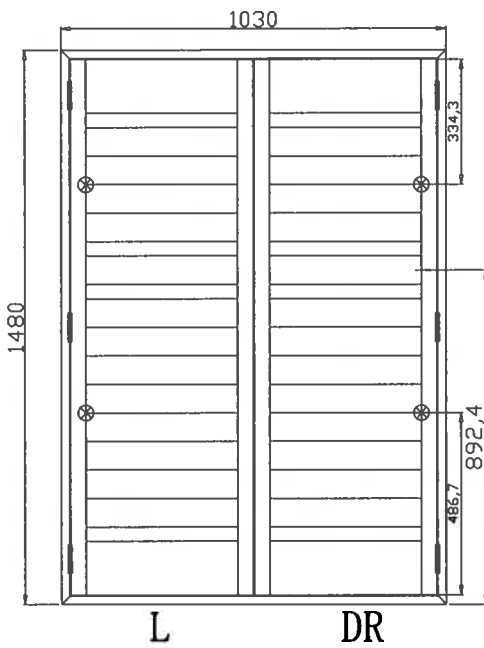

Tilt rod type(拉杆类型): Easy tilt rod(齿条拉杆)

Louvre Quantity(叶片数量): 14

Louvre Size(叶片尺寸): 536.3mm

Rail Size(上下板尺寸): 588mm

Order No(订单号):RAIN 5063 BRANDON

Item(序号): 1

Room(房间号):BAY L

Louvre Size(叶片类型): 89mm

Tilt rod type(拉杆类型): Easy tilt rod(齿条拉杆)

Louvre Quantity(叶片数量): 28

Louvre Size(叶片尺寸): 404.5mm

Rail Size(上下板尺寸): 456.2mm

Order No(订单号):RAIN 5063 BRANDON

Item(序号): 2

Room(房间号):BAY C

Louvre Size(叶片类型): 89mm