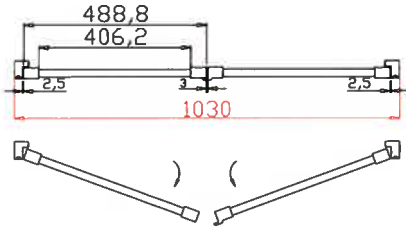

Tilt rod type(拉杆类型): Easy tilt rod(齿条拉杆)

Louvre Quantity(叶片数量): 14

Louvre Size(叶片尺寸): 536.3mm

Rail Size(上下板尺寸): 588mm

Order No(订单号):RAIN 5063 BRANDON

Item(序号): 1

Room(房间号):BAY L

Louvre Size(叶片类型): 89mm

Tilt rod type(拉杆类型): Easy tilt rod(齿条拉杆)

Louvre Quantity(叶片数量): 28

Louvre Size(叶片尺寸): 404.5mm

Rail Size(上下板尺寸): 456.2mm

Order No(订单号):RAIN 5063 BRANDON

Item(序号): 2

Room(房间号):BAY C

Louvre Size(叶片类型): 89mm