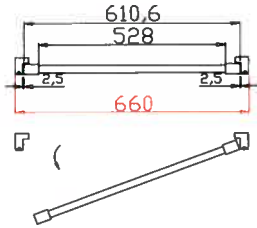

Tilt rod type(拉杆类型): Easy tilt rod(齿条拉杆)

Louvre Quantity(叶片数量): 14

Louvre Size(叶片尺寸): 536.3mm

Rail Size(上下板尺寸): 588mm

Order No(订单号):RAIN 5063 BRANDON

Item(序号): 1

Room(房间号):BAY L

Louvre Size(叶片类型): 89mm

Tilt rod type(拉杆类型): Easy tilt rod(齿条拉杆)

Louvre Quantity(叶片数量): 28

Louvre Size(叶片尺寸): 404.5mm

Rail Size(上下板尺寸): 456.2mm

Order No(订单号):RAIN 5063 BRANDON

Item(序号): 2

Room(房间号):BAY C

Louvre Size(叶片类型): 89mm

Configuration(窗扇结构): R,IN, 4Side, 41.3mm Butt, 46mm Vintage L

Tilt rod type(拉杆类型): Easy tilt rod(齿条拉杆)

Louvre Quantity(叶片数量): 14

Louvre Size(叶片尺寸): 526.3mm

Rail Size(上下板尺寸): 578mm

Order No(订单号):RAIN 5063 BRANDON