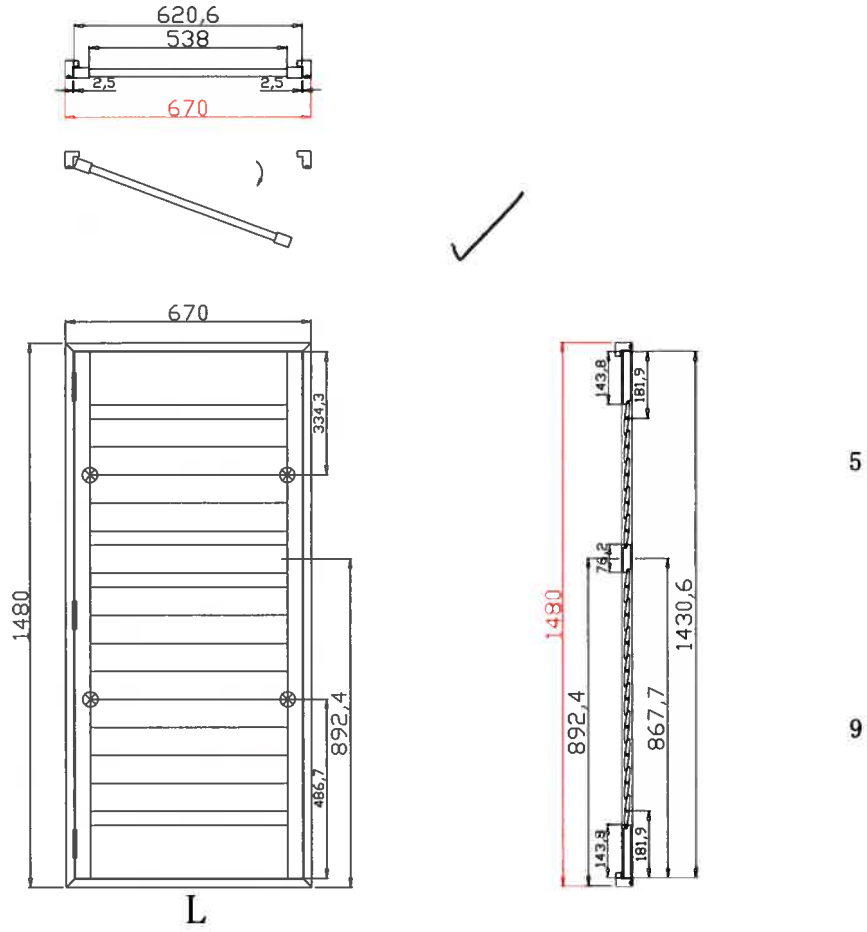

NOTES:

Shutter Color:Linen White(覆盖色)

Hinges Color:Pearl(珍珠白)

Qty(数量): 1

Material(材质): Balmoral Pine Wood(松木)

Configuration(窗扇结构): L,IN, 4Side, 41.3mm Butt, 46mm Vintage L

Tilt rod type(拉杆类型): Easy tilt rod(齿条拉杆)

Louvre Quantity(叶片数量): 14

Louvre Size(叶片尺寸): 536.3mm

Rail Size(上下板尺寸): 588mm

Order No(订单号):RAIN 5063 BRANDON

Item(序号): 1

Room(房间号):BAY L

Louvre Size(叶片类型): 89mm