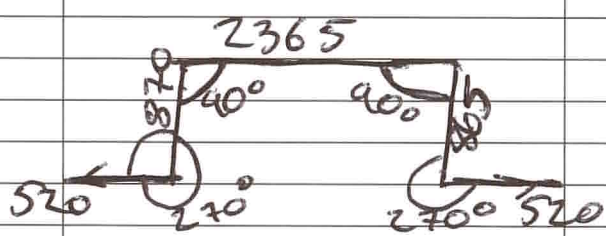

Fitted By	DATE	DAY	AM	PM

alum	anthracite	black	brown	champ-gold	chrome	silver	white	recess size	motorised	wood fix	stone fix	brackets top	brackets face

Room	Width	Drop	Slat Size	Colour	Control LH or RH	Fitting Height	Price
Liv L	565	1410	roman	BAND C FABRIC	L	2070	180
Liv LM	1140	1410			L	2070	225
MAR	1185	1410			R	2070	225
R	570	1410	✓		R	2070	180
						2070	
Liv L	1100	2175	Curt	1050	R/SIN		454
R	1100	2175	Curt	1080	SIN		454
	5140	400					500
							2218