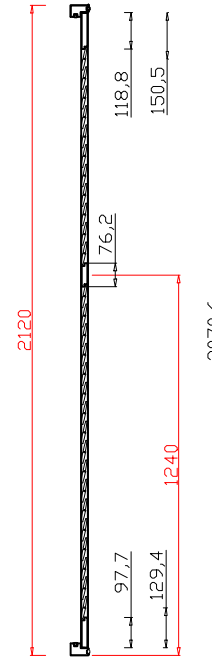

11

17

NOTES: R DR

Shutter Color: Timeless White(覆盖色)

Hinges Color: White(白色)

Qty(数量): 1

Material(材质): Paulownia Range(泡桐)

Configuration(窗扇结构): RDR,IN, 4Side

Tilt rod type(拉杆类型): Easy Tilt(齿轮拉杆)

Louvre Quantity(叶片数量): 56

Louvre Size(叶片尺寸): 384.4mm

Rail Size(上下板尺寸): 436.4mm

Order No(订单号):DG525-SCO SB 7194 STANFIELD

Item(序号): 5

Room(房间号): LIV R

Louvre Size(叶片类型): 76mm

Astrigal 41.3mm, Deep Insert L Frame 60mm