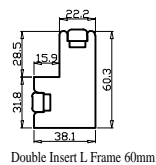

Double Insert L Frame 60mm