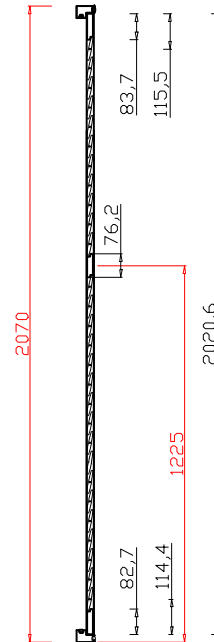

Item(序号): 5

Room(房间号): LIV R

Louvre Size(叶片类型): 76mm

Astrigal 41.3mm, Deep Insert L Frame 60mm

Double Insert L Frame 60mm

NOTES:

Double Insert L Frame 60mm

- Shutter Color: Timeless White(覆盖色)
- Hinges Color: White(白色)
- Qty(数量): 1
- Material(材质): Paulownia Range(泡桐)
- Configuration(窗扇结构): LDL,IN, 4Side Astrigal 41.3mm, Deep Insert L Frame 60mm
- Tilt rod type(拉杆类型): Easy Tilt(齿轮拉杆)
- Louvre Quantity(叶片数量): 56
- Louvre Size(叶片尺寸): 384.4mm
- Rail Size(上下板尺寸): 436.4mm
- Order No(订单号): DG525-SCO SB 7194 STANFIELD
- Item(序号): 6
- Room(房间号): BED L
- Louvre Size(叶片类型): 76mm

Material(材质): Paulownia Range(泡桐)

Configuration(窗扇结构): L,IN, 4Side Butt 41.3mm, Deep Insert L Frame 60mm

Tilt rod type(拉杆类型): Easy Tilt(齿轮拉杆)

Louvre Quantity(叶片数量): 28

Louvre Size(叶片尺寸): 716mm

Rail Size(上下板尺寸): 768mm

Louvre Quantity(叶片数量): 28

Louvre Size(叶片尺寸): 726mm

Rail Size(上下板尺寸): 778mm

Order No(订单号):DG525-SCO SB 7194 STANFIELD

Item(序号): 8

Room(房间号): BED M

Louvre Size(叶片类型): 76mm

Double Insert L Frame 60mm

Configuration(窗扇结构): R,IN, 4Side Butt 41.3mm, Deep Insert L Frame 60mm

Tilt rod type(拉杆类型): Easy Tilt(齿轮拉杆)

Louvre Quantity(叶片数量): 28

Louvre Size(叶片尺寸): 716mm

Rail Size(上下板尺寸): 768mm

Order No(订单号):DG525-SCO SB 7194 STANFIELD