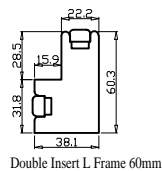

Qty(数量): 1

Material(材质): Paulownia Range(泡桐)

Configuration(窗扇结构): RDR,IN, 4Side

Tilt rod type(拉杆类型): Easy Tilt(齿轮拉杆)

Louvre Quantity(叶片数量): 56

Louvre Size(叶片尺寸): 384.4mm

Rail Size(上下板尺寸): 436.4mm

Order No(订单号):DG525-SCO SB 7194 STANFIELD

Item(序号): 5

Room(房间号): LIV R

Louvre Size(叶片类型): 76mm

Astrigal 41.3mm, Deep Insert L Frame 60mm

Double Insert L Frame 60mm

NOTES:

Double Insert L Frame 60mm

- Shutter Color: Timeless White(覆盖色)
- Hinges Color: White(白色)
- Qty(数量): 1
- Material(材质): Paulownia Range(泡桐)
- Configuration(窗扇结构): LDL,IN, 4Side Astrigal 41.3mm, Deep Insert L Frame 60mm
- Tilt rod type(拉杆类型): Easy Tilt(齿轮拉杆)
- Louvre Quantity(叶片数量): 56
- Louvre Size(叶片尺寸): 384.4mm
- Rail Size(上下板尺寸): 436.4mm
- Order No(订单号): DG525-SCO SB 7194 STANFIELD
- Item(序号): 6
- Room(房间号): BED L
- Louvre Size(叶片类型): 76mm

Material(材质): Paulownia Range(泡桐)

Configuration(窗扇结构): L,IN, 4Side Butt 41.3mm, Deep Insert L Frame 60mm

Tilt rod type(拉杆类型): Easy Tilt(齿轮拉杆)

Louvre Quantity(叶片数量): 28

Louvre Size(叶片尺寸): 716mm

Rail Size(上下板尺寸): 768mm

Rail Size(上下板尺寸): 426.4mm

Order No(订单号): DG525-SCO SB 7194 STANFIELD

Item(序号): 10

Room(房间号): BED R

Louvre Size(叶片类型): 76mm

Double Insert L Frame 60mm