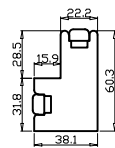

Double Insert L Frame 60mm