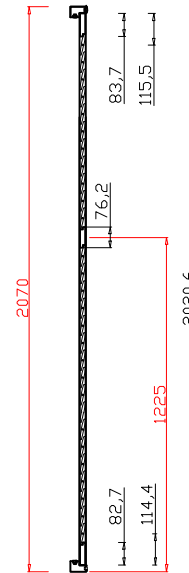

Item(序号): 5

Room(房间号): LIV R

Louvre Size(叶片类型): 76mm

Astrigal 41.3mm, Deep Insert L Frame 60mm

Double Insert L Frame 60mm

NOTES:

Double Insert L Frame 60mm

- Shutter Color: Timeless White(覆盖色)
- Hinges Color: White(白色)
- Qty(数量): 1
- Material(材质): Paulownia Range(泡桐)
- Configuration(窗扇结构): LDL,IN, 4Side Astrigal 41.3mm, Deep Insert L Frame 60mm
- Tilt rod type(拉杆类型): Easy Tilt(齿轮拉杆)
- Louvre Quantity(叶片数量): 56
- Louvre Size(叶片尺寸): 384.4mm
- Rail Size(上下板尺寸): 436.4mm
- Order No(订单号): DG525-SCO SB 7194 STANFIELD
- Item(序号): 6
- Room(房间号): BED L
- Louvre Size(叶片类型): 76mm

Material(材质): Paulownia Range(泡桐)

Configuration(窗扇结构): L,IN, 4Side Butt 41.3mm, Deep Insert L Frame 60mm

Tilt rod type(拉杆类型): Easy Tilt(齿轮拉杆)

Louvre Quantity(叶片数量): 28

Louvre Size(叶片尺寸): 716mm

Rail Size(上下板尺寸): 768mm

Order No(订单号):DG525-SCO SB 7194 STANFIELD

Item(序号): 7

Room(房间号): BED LM

Louvre Size(叶片类型): 76mm

Double Insert L Frame 60mm

11

17

NOTES:

Louvre Quantity(叶片数量): 28

Louvre Size(叶片尺寸): 726mm

Rail Size(上下板尺寸): 778mm

Order No(订单号):DG525-SCO SB 7194 STANFIELD

Item(序号): 8

Room(房间号): BED M

Louvre Size(叶片类型): 76mm

Double Insert L Frame 60mm