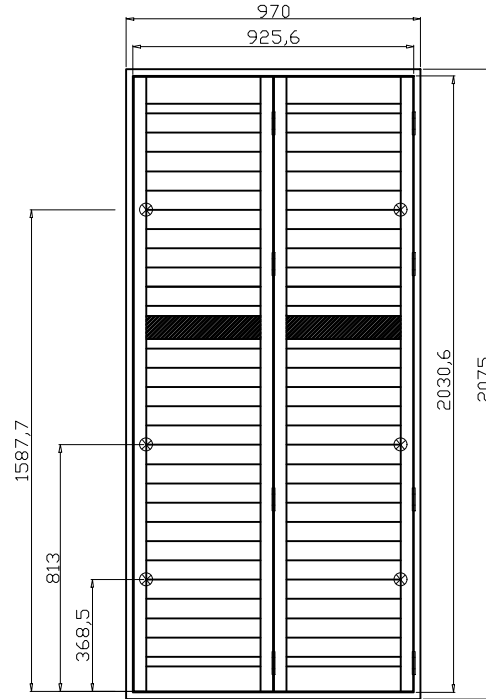

11

17

NOTES: R DR

Shutter Color: Timeless White(覆盖色)

Hinges Color: White(白色)

Qty(数量): 1

Material(材质): Paulownia Range(泡桐)

Configuration(窗扇结构): RDR,IN, 4Side Astrigal 41.3mm, Deep Insert L Frame 60mm

Tilt rod type(拉杆类型): Easy Tilt(齿轮拉杆)

Louvre Quantity(叶片数量): 56

Louvre Size(叶片尺寸): 374.4mm

Rail Size(上下板尺寸): 426.4mm

Order No(订单号): DG525-SCO SB 7194 STANFIELD

Item(序号): 10

Room(房间号): BED R

Louvre Size(叶片类型): 76mm