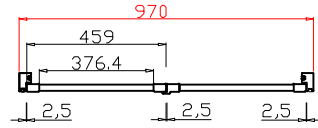

11

17

NOTES: R DR

Shutter Color: Timeless White(覆盖色)

Hinges Color: White(白色)

Qty(数量): 1

Material(材质): Paulownia Range(泡桐)

Configuration(窗扇结构): RDR,IN, 4Side Astrigal 41.3mm, Deep Insert L Frame 60mm

Tilt rod type(拉杆类型): Easy Tilt(齿轮拉杆)

Louvre Quantity(叶片数量): 56

Louvre Size(叶片尺寸): 374.4mm

Rail Size(上下板尺寸): 426.4mm

Order No(订单号): DG525-SCO SB 7194 STANFIELD

Item(序号): 10

Room(房间号): BED R

Louvre Size(叶片类型): 76mm