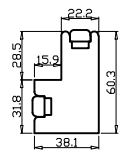

Double Insert L Frame 60mm

NOTES:

Shutter Color: Timeless White(覆盖色)

Hinges Color: White(白色)

Qty(数量): 1

Material(材质): Paulownia Range(泡桐)

Configuration(窗扇结构): R,IN, 4Side Butt 41.3mm, Deep Insert L Frame 60mm

Tilt rod type(拉杆类型): Easy Tilt(齿轮拉杆)

Louvre Quantity(叶片数量): 28

Louvre Size(叶片尺寸): 716mm

Rail Size(上下板尺寸): 768mm

Order No(订单号):DG525-SCO SB 7194 STANFIELD

Item(序号): 9

Room(房间号): BED RM

Louvre Size(叶片类型): 76mm