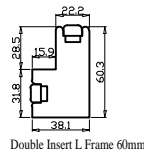

Configuration(窗扇结构): LDL,IN, 4Side

Tilt rod type(拉杆类型): Easy Tilt(齿轮拉杆)

Louvre Quantity(叶片数量): 56

Louvre Size(叶片尺寸): 379.4mm

Rail Size(上下板尺寸): 431.4mm

Order No(订单号):DG525-SCO SB 7194 STANFIELD

Item(序号): 1

Room(房间号): LIV L

Louvre Size(叶片类型): 76mm

Astrigal 41.3mm, Deep Insert L Frame 60mm

Double Insert L Frame 60mm

11

17

**NOTES:**

Shutter Color: Timeless White(覆盖色)

Hinges Color: White(白色)

Qty(数量): 1

Material(材质): Paulownia Range(泡桐)

Configuration(窗扇结构): L,IN, 4Side Butt 41.3mm, Deep Insert L Frame 60mm

Tilt rod type(拉杆类型): Easy Tilt(齿轮拉杆)

Louvre Quantity(叶片数量): 28

Louvre Size(叶片尺寸): 716mm

Rail Size(上下板尺寸): 768mm

Louvre Quantity(叶片数量): 28

Louvre Size(叶片尺寸): 726mm

Rail Size(上下板尺寸): 778mm

Order No(订单号):DG525-SCO SB 7194 STANFIELD

Item(序号): 8

Room(房间号): BED M

Louvre Size(叶片类型): 76mm

Double Insert L Frame 60mm