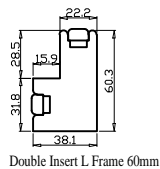

Material(材质): Paulownia Range(泡桐)

Configuration(窗扇结构): L,IN, 4Side Butt 41.3mm, Deep Insert L Frame 60mm

Tilt rod type(拉杆类型): Easy Tilt(齿轮拉杆)

Louvre Quantity(叶片数量): 28

Louvre Size(叶片尺寸): 716mm

Rail Size(上下板尺寸): 768mm

Louvre Quantity(叶片数量): 28

Louvre Size(叶片尺寸): 726mm

Rail Size(上下板尺寸): 778mm

Order No(订单号):DG525-SCO SB 7194 STANFIELD

Item(序号): 8

Room(房间号): BED M

Louvre Size(叶片类型): 76mm

Double Insert L Frame 60mm

Qty(数量): 1

Material(材质): Paulownia Range(泡桐)

Configuration(窗扇结构): RDR,IN, 4Side Astrigal 41.3mm, Deep Insert L Frame 60mm

Tilt rod type(拉杆类型): Easy Tilt(齿轮拉杆)

Louvre Quantity(叶片数量): 56

Louvre Size(叶片尺寸): 374.4mm

Rail Size(上下板尺寸): 426.4mm

Order No(订单号): DG525-SCO SB 7194 STANFIELD

Item(序号): 10

Room(房间号): BED R

Louvre Size(叶片类型): 76mm

Double Insert L Frame 60mm