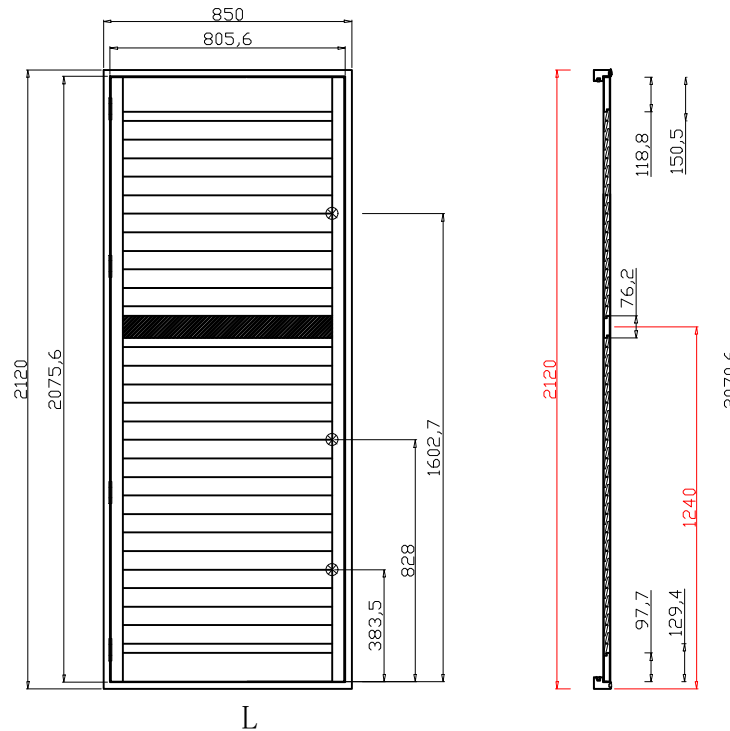

Configuration(窗扇结构): LDL,IN, 4Side

Tilt rod type(拉杆类型): Easy Tilt(齿轮拉杆)

Louvre Quantity(叶片数量): 56

Louvre Size(叶片尺寸): 379.4mm

Rail Size(上下板尺寸): 431.4mm

Order No(订单号):DG525-SCO SB 7194 STANFIELD

Item(序号): 1

Room(房间号): LIV L

Louvre Size(叶片类型): 76mm

Astrigal 41.3mm, Deep Insert L Frame 60mm

Double Insert L Frame 60mm

11

17

**NOTES:**

Shutter Color: Timeless White(覆盖色)

Hinges Color: White(白色)

Qty(数量): 1

Material(材质): Paulownia Range(泡桐)

Configuration(窗扇结构): L,IN, 4Side Butt 41.3mm, Deep Insert L Frame 60mm

Tilt rod type(拉杆类型): Easy Tilt(齿轮拉杆)

Louvre Quantity(叶片数量): 28

Louvre Size(叶片尺寸): 716mm

Rail Size(上下板尺寸): 768mm