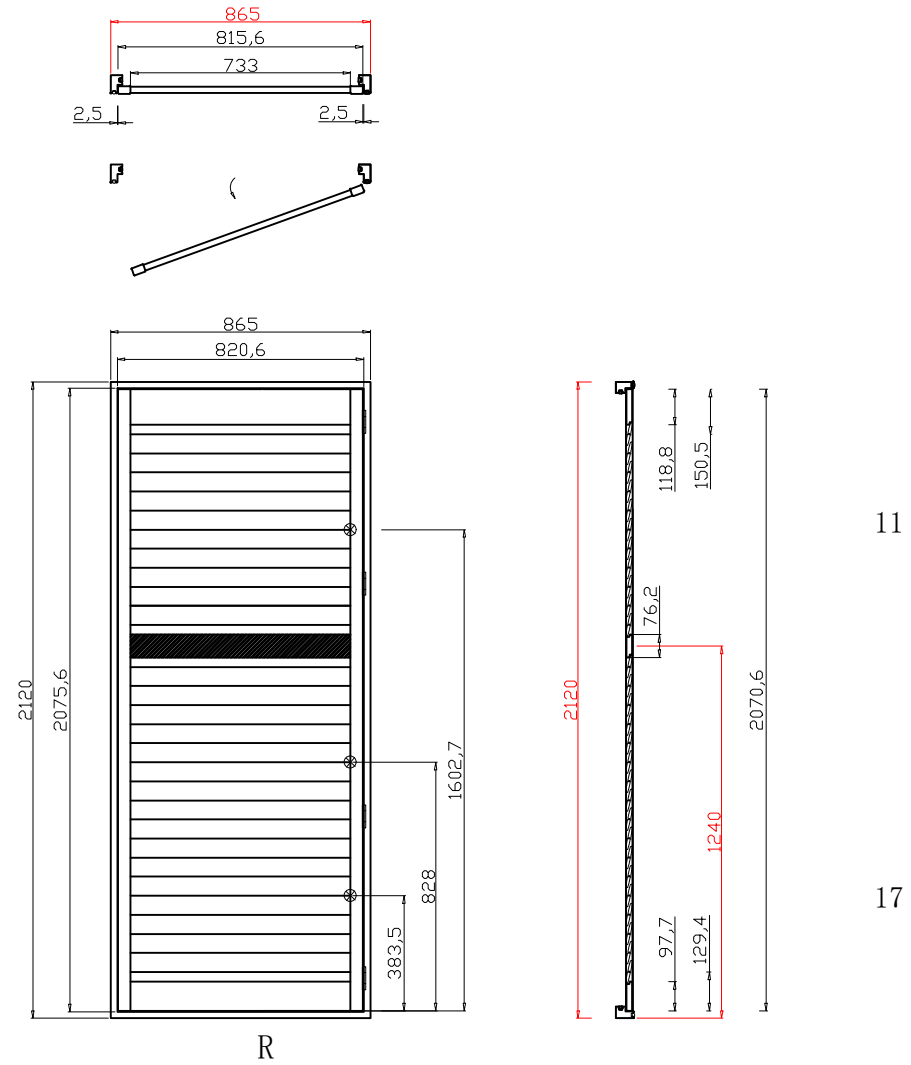

NOTES:

Shutter Color: Timeless White(覆盖色)

Hinges Color: White(白色)

Qty(数量): 1

Material(材质): Paulownia Range(泡桐)

Configuration(窗扇结构): R,IN, 4Side Butt 41.3mm, Deep Insert L Frame 60mm

Tilt rod type(拉杆类型): Easy Tilt(齿轮拉杆)

Louvre Quantity(叶片数量): 28

Louvre Size(叶片尺寸): 731mm

Rail Size(上下板尺寸): 783mm

Order No(订单号): DG525-SCO SB 7194 STANFIELD

Item(序号): 3

Room(房间号): LIV M

Louvre Size(叶片类型): 76mm