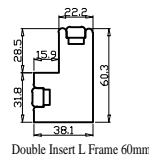

Double Insert L Frame 60mm