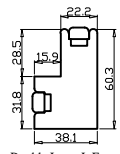

Qty(数量): 1

Material(材质): Paulownia Range(泡桐)

Configuration(窗扇结构): R,IN, 4Side Butt 41.3mm, Deep Insert L Frame 60mm

Tilt rod type(拉杆类型): Easy Tilt(齿轮拉杆)

Louvre Quantity(叶片数量): 28

Louvre Size(叶片尺寸): 731mm

Rail Size(上下板尺寸): 783mm

Order No(订单号): DG525-SCO SB 7194 STANFIELD

Item(序号): 3

Room(房间号): LIV M

Louvre Size(叶片类型): 76mm

Double Insert L Frame 60mm

11

17

**NOTES:**