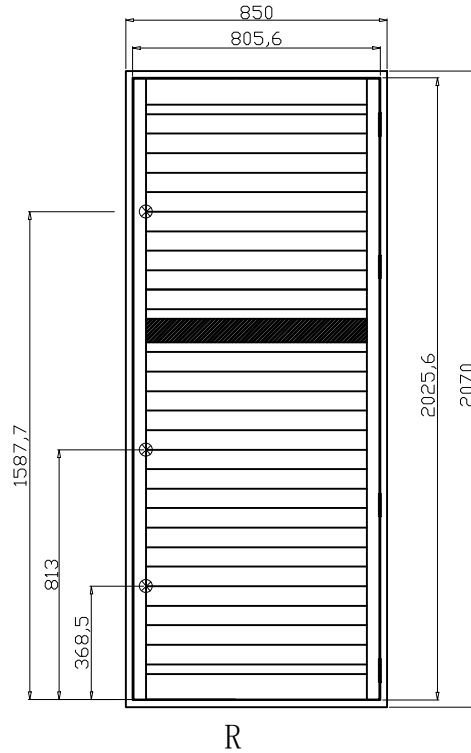

Louvre Quantity(叶片数量): 28

Louvre Size(叶片尺寸): 726mm

Rail Size(上下板尺寸): 778mm

Order No(订单号):DG525-SCO SB 7194 STANFIELD

Item(序号): 8

Room(房间号): BED M

Louvre Size(叶片类型): 76mm

Double Insert L Frame 60mm