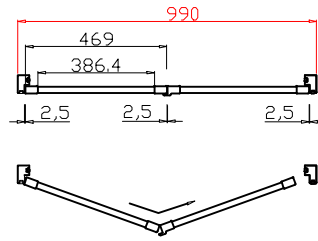

Qty(数量): 1

Material(材质): Paulownia Range(泡桐)

Configuration(窗扇结构): RDR,IN, 4Side

Tilt rod type(拉杆类型): Easy Tilt(齿轮拉杆)

Louvre Quantity(叶片数量): 56

Louvre Size(叶片尺寸): 384.4mm

Rail Size(上下板尺寸): 436.4mm

Order No(订单号):DG525-SCO SB 7194 STANFIELD

Item(序号): 5

Room(房间号): LIV R

Louvre Size(叶片类型): 76mm

Astrigal 41.3mm, Deep Insert L Frame 60mm

Double Insert L Frame 60mm

NOTES:

Double Insert L Frame 60mm

- Shutter Color: Timeless White(覆盖色)
- Hinges Color: White(白色)
- Qty(数量): 1
- Material(材质): Paulownia Range(泡桐)
- Configuration(窗扇结构): LDL,IN, 4Side Astrigal 41.3mm, Deep Insert L Frame 60mm
- Tilt rod type(拉杆类型): Easy Tilt(齿轮拉杆)
- Louvre Quantity(叶片数量): 56
- Louvre Size(叶片尺寸): 384.4mm
- Rail Size(上下板尺寸): 436.4mm
- Order No(订单号): DG525-SCO SB 7194 STANFIELD
- Item(序号): 6
- Room(房间号): BED L
- Louvre Size(叶片类型): 76mm

Material(材质): Paulownia Range(泡桐)

Configuration(窗扇结构): L,IN, 4Side Butt 41.3mm, Deep Insert L Frame 60mm

Tilt rod type(拉杆类型): Easy Tilt(齿轮拉杆)

Louvre Quantity(叶片数量): 28

Louvre Size(叶片尺寸): 716mm

Rail Size(上下板尺寸): 768mm