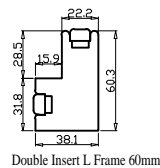

Qty(数量): 1

Material(材质): Paulownia Range(泡桐)

Configuration(窗扇结构): RDR,IN, 4Side

Tilt rod type(拉杆类型): Easy Tilt(齿轮拉杆)

Louvre Quantity(叶片数量): 56

Louvre Size(叶片尺寸): 384.4mm

Rail Size(上下板尺寸): 436.4mm

Order No(订单号):DG525-SCO SB 7194 STANFIELD

Item(序号): 5

Room(房间号): LIV R

Louvre Size(叶片类型): 76mm

Astrigal 41.3mm, Deep Insert L Frame 60mm

Double Insert L Frame 60mm

NOTES:

Double Insert L Frame 60mm

- Shutter Color: Timeless White(覆盖色)
- Hinges Color: White(白色)
- Qty(数量): 1
- Material(材质): Paulownia Range(泡桐)
- Configuration(窗扇结构): LDL,IN, 4Side Astrigal 41.3mm, Deep Insert L Frame 60mm
- Tilt rod type(拉杆类型): Easy Tilt(齿轮拉杆)
- Louvre Quantity(叶片数量): 56
- Louvre Size(叶片尺寸): 384.4mm
- Rail Size(上下板尺寸): 436.4mm
- Order No(订单号): DG525-SCO SB 7194 STANFIELD
- Item(序号): 6
- Room(房间号): BED L
- Louvre Size(叶片类型): 76mm

Material(材质): Paulownia Range(泡桐)

Configuration(窗扇结构): L,IN, 4Side Butt 41.3mm, Deep Insert L Frame 60mm

Tilt rod type(拉杆类型): Easy Tilt(齿轮拉杆)

Louvre Quantity(叶片数量): 28

Louvre Size(叶片尺寸): 716mm

Rail Size(上下板尺寸): 768mm

Rail Size(上下板尺寸): 426.4mm

Order No(订单号): DG525-SCO SB 7194 STANFIELD

Item(序号): 10

Room(房间号): BED R

Louvre Size(叶片类型): 76mm

Double Insert L Frame 60mm