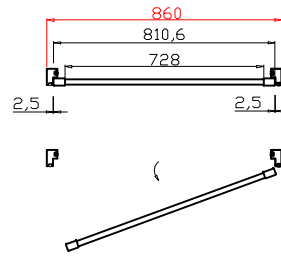

Material(材质): Paulownia Range(泡桐)

Configuration(窗扇结构): L,IN, 4Side Butt 41.3mm, Deep Insert L Frame 60mm

Tilt rod type(拉杆类型): Easy Tilt(齿轮拉杆)

Louvre Quantity(叶片数量): 28

Louvre Size(叶片尺寸): 716mm

Rail Size(上下板尺寸): 768mm

Order No(订单号):DG525-SCO SB 7194 STANFIELD

Item(序号): 7

Room(房间号): BED LM

Louvre Size(叶片类型): 76mm

Double Insert L Frame 60mm

11

17

NOTES: