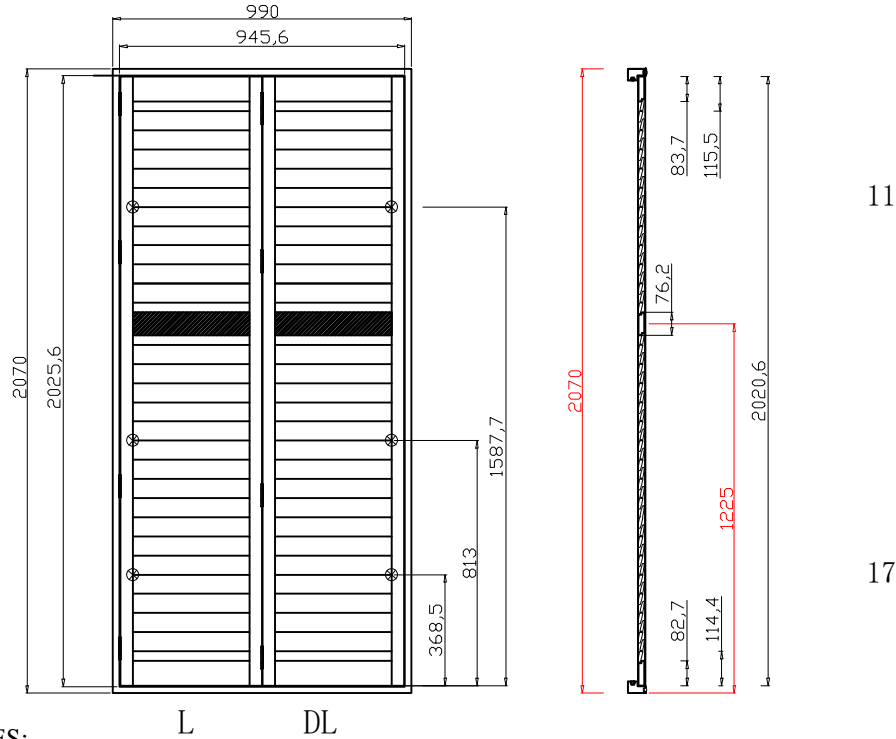

Qty(数量): 1

Material(材质): Paulownia Range(泡桐)

Configuration(窗扇结构): RDR,IN, 4Side

Tilt rod type(拉杆类型): Easy Tilt(齿轮拉杆)

Louvre Quantity(叶片数量): 56

Louvre Size(叶片尺寸): 384.4mm

Rail Size(上下板尺寸): 436.4mm

Order No(订单号):DG525-SCO SB 7194 STANFIELD

Item(序号): 5

Room(房间号): LIV R

Louvre Size(叶片类型): 76mm

Astrigal 41.3mm, Deep Insert L Frame 60mm

Double Insert L Frame 60mm

NOTES:

Double Insert L Frame 60mm

- Shutter Color: Timeless White(覆盖色)
- Hinges Color: White(白色)
- Qty(数量): 1
- Material(材质): Paulownia Range(泡桐)
- Configuration(窗扇结构): LDL,IN, 4Side Astrigal 41.3mm, Deep Insert L Frame 60mm
- Tilt rod type(拉杆类型): Easy Tilt(齿轮拉杆)
- Louvre Quantity(叶片数量): 56
- Louvre Size(叶片尺寸): 384.4mm
- Rail Size(上下板尺寸): 436.4mm
- Order No(订单号): DG525-SCO SB 7194 STANFIELD
- Item(序号): 6
- Room(房间号): BED L
- Louvre Size(叶片类型): 76mm

Material(材质): Paulownia Range(泡桐)

Configuration(窗扇结构): L,IN, 4Side Butt 41.3mm, Deep Insert L Frame 60mm

Tilt rod type(拉杆类型): Easy Tilt(齿轮拉杆)

Louvre Quantity(叶片数量): 28

Louvre Size(叶片尺寸): 716mm

Rail Size(上下板尺寸): 768mm