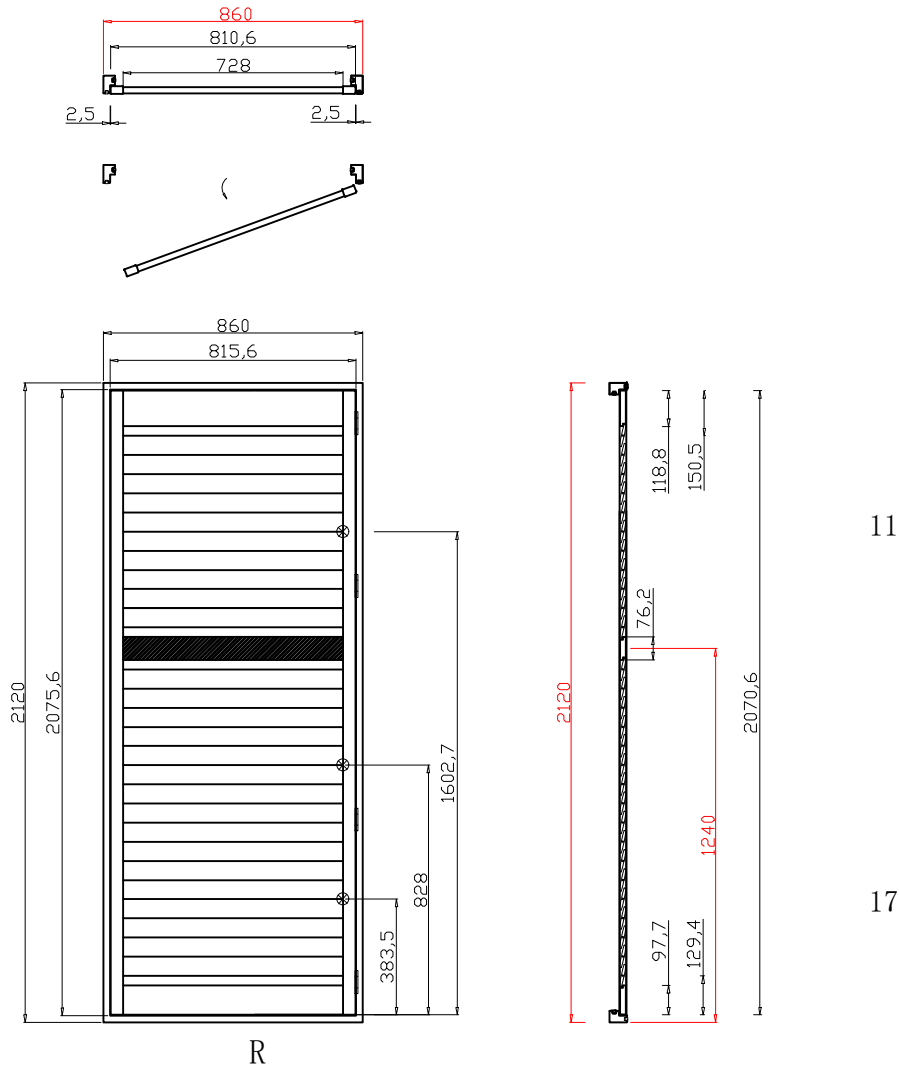

Qty(数量): 1

Material(材质): Paulownia Range(泡桐)

Configuration(窗扇结构): R,IN, 4Side Butt 41.3mm, Deep Insert L Frame 60mm

Tilt rod type(拉杆类型): Easy Tilt(齿轮拉杆)

Louvre Quantity(叶片数量): 28

Louvre Size(叶片尺寸): 731mm

Rail Size(上下板尺寸): 783mm

Order No(订单号): DG525-SCO SB 7194 STANFIELD

Item(序号): 3

Room(房间号): LIV M

Louvre Size(叶片类型): 76mm

Double Insert L Frame 60mm

11

17

**NOTES:**

- Shutter Color: Timeless White(覆盖色)
- Hinges Color: White(白色)
- Qty(数量): 1
- Material(材质): Paulownia Range(泡桐)
- Configuration(窗扇结构): R,IN, 4Side Butt 41.3mm, Deep Insert L Frame 60mm
- Tilt rod type(拉杆类型): Easy Tilt(齿轮拉杆)
- Louvre Quantity(叶片数量): 28
- Louvre Size(叶片尺寸): 726mm
- Rail Size(上下板尺寸): 778mm