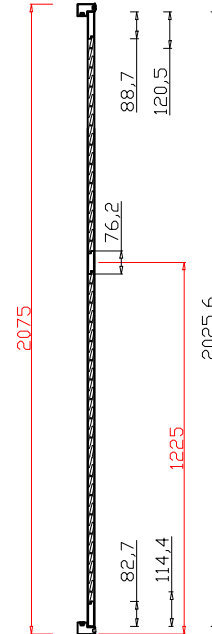

11

17

NOTES: R DR

Shutter Color: Timeless White(覆盖色)

Hinges Color: White(白色)

Qty(数量): 1

Material(材质): Paulownia Range(泡桐)

Configuration(窗扇结构): RDR,IN, 4Side Astrigal 41.3mm, Deep Insert L Frame 60mm

Tilt rod type(拉杆类型): Easy Tilt(齿轮拉杆)

Louvre Quantity(叶片数量): 56

Louvre Size(叶片尺寸): 374.4mm

Rail Size(上下板尺寸): 426.4mm

Order No(订单号): DG525-SCO SB 7194 STANFIELD

Item(序号): 10

Room(房间号): BED R

Louvre Size(叶片类型): 76mm