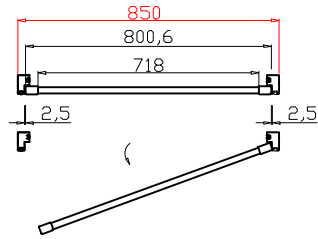

Material(材质): Paulownia Range(泡桐)

Configuration(窗扇结构): L,IN, 4Side Butt 41.3mm, Deep Insert L Frame 60mm

Tilt rod type(拉杆类型): Easy Tilt(齿轮拉杆)

Louvre Quantity(叶片数量): 28

Louvre Size(叶片尺寸): 716mm

Rail Size(上下板尺寸): 768mm

Louvre Quantity(叶片数量): 28

Louvre Size(叶片尺寸): 726mm

Rail Size(上下板尺寸): 778mm

Order No(订单号):DG525-SCO SB 7194 STANFIELD

Item(序号): 8

Room(房间号): BED M

Louvre Size(叶片类型): 76mm

Double Insert L Frame 60mm

Configuration(窗扇结构): R,IN, 4Side Butt 41.3mm, Deep Insert L Frame 60mm

Tilt rod type(拉杆类型): Easy Tilt(齿轮拉杆)

Louvre Quantity(叶片数量): 28

Louvre Size(叶片尺寸): 716mm

Rail Size(上下板尺寸): 768mm

Order No(订单号):DG525-SCO SB 7194 STANFIELD