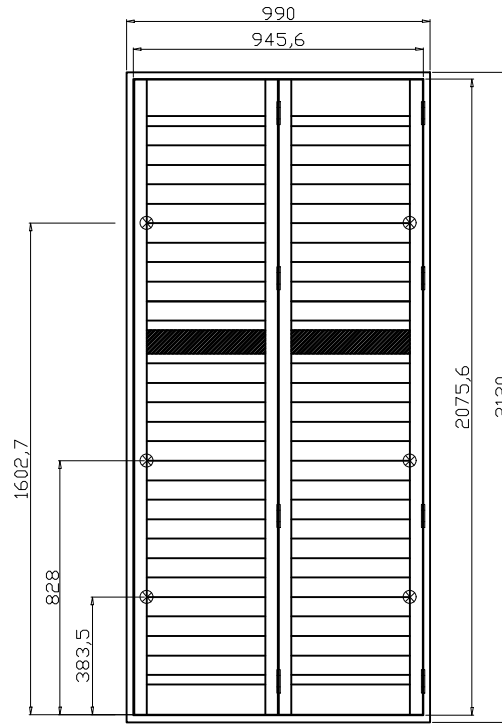

11

17

NOTES: R DR

Shutter Color: Timeless White(覆盖色)

Hinges Color: White(白色)

Qty(数量): 1

Material(材质): Paulownia Range(泡桐)

Configuration(窗扇结构): RDR,IN, 4Side

Tilt rod type(拉杆类型): Easy Tilt(齿轮拉杆)

Louvre Quantity(叶片数量): 56

Louvre Size(叶片尺寸): 384.4mm

Rail Size(上下板尺寸): 436.4mm

Order No(订单号):DG525-SCO SB 7194 STANFIELD

Item(序号): 5

Room(房间号): LIV R

Louvre Size(叶片类型): 76mm

Astrigal 41.3mm, Deep Insert L Frame 60mm