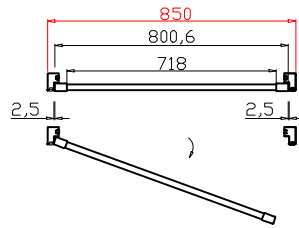

Configuration(窗扇结构): LDL,IN, 4Side

Tilt rod type(拉杆类型): Easy Tilt(齿轮拉杆)

Louvre Quantity(叶片数量): 56

Louvre Size(叶片尺寸): 379.4mm

Rail Size(上下板尺寸): 431.4mm

Order No(订单号):DG525-SCO SB 7194 STANFIELD

Item(序号): 1

Room(房间号): LIV L

Louvre Size(叶片类型): 76mm

Astrigal 41.3mm, Deep Insert L Frame 60mm

Double Insert L Frame 60mm

11

17

**NOTES:**

Shutter Color: Timeless White(覆盖色)

Hinges Color: White(白色)

Qty(数量): 1

Material(材质): Paulownia Range(泡桐)

Configuration(窗扇结构): L,IN, 4Side Butt 41.3mm, Deep Insert L Frame 60mm

Tilt rod type(拉杆类型): Easy Tilt(齿轮拉杆)

Louvre Quantity(叶片数量): 28

Louvre Size(叶片尺寸): 716mm

Rail Size(上下板尺寸): 768mm