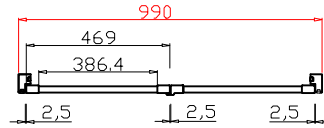

11

17

NOTES: R DR

Shutter Color: Timeless White(覆盖色)

Hinges Color: White(白色)

Qty(数量): 1

Material(材质): Paulownia Range(泡桐)

Configuration(窗扇结构): RDR,IN, 4Side

Tilt rod type(拉杆类型): Easy Tilt(齿轮拉杆)

Louvre Quantity(叶片数量): 56

Louvre Size(叶片尺寸): 384.4mm

Rail Size(上下板尺寸): 436.4mm

Order No(订单号):DG525-SCO SB 7194 STANFIELD

Item(序号): 5

Room(房间号): LIV R

Louvre Size(叶片类型): 76mm

Astrigal 41.3mm, Deep Insert L Frame 60mm