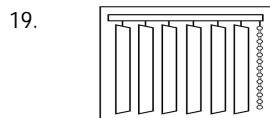

Angebotsnr. VO400632 Q1

Schiene Gerade ohne Behang	3		60 %	
Schiene Classic 127mm	3	161,85 €	60 %	194,22 €
IQ_2 Motor	3	365,00 €	35 %	711,75 €
Netzkabel mit Euro Stecker 2m	3	4,51 €	35 %	8,79 €

Raum / Bezeichnung: 914.75 €

Maßeinheit: mm
Anzahl: 3
Supplier: Reuther
Schienenfarbe: Weiß
Systemfarbe: Reinweiß
Breite: 2490
Bedienseite: Rechts
Farbe Endkappen: reinweiß
Träger: Clip
Farbe Träger: Weiß
Bedienungsart: Motor IQ 2
Motorseiten: Motor Hinten
Zus Überlappung: ohne
Paketseite: Rechts
Option: Schiene Classic 127mm
Lamellenanzahl: 22
Lamellenhaken: Lamellenhaken Plus klar
Motoroptionen: IQ_2 Motor
Motor Zubehör: Netzkabel mit Euro Stecker 2m
Anzahl Halter: 5
Lamellenbreite: 127mm