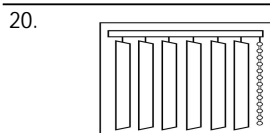

Schiene Gerade ohne Behang	3		60 %	
Schiene Classic 127mm	3	162,50 €	60 %	195,00 €
IQ_2 Motor	3	365,00 €	35 %	711,75 €
Netzkabel mit Euro Stecker 2m	3	4,51 €	35 %	8,79 €

Raum / Bezeichnung: 915.53 €

Maßeinheit: mm
Anzahl: 3
Supplier: Reuther
Schienenfarbe: Weiß
Systemfarbe: Reinweiß
Breite: 2500
Bedienseite: Rechts
Farbe Endkappen: reinweiß
Träger: Clip
Farbe Träger: Weiß
Bedienungsart: Motor IQ 2
Motorseiten: Motor Hinten
Zus Überlappung: ohne