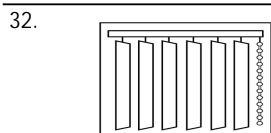

Schiene Gerade ohne Behang	1		60 %	
Schiene Classic 127mm	1	323,70 €	60 %	129,48 €
IQ_2 Motor	1	365,00 €	35 %	237,25 €
Netzkabel mit Euro Stecker 2m	1	4,51 €	35 %	2,93 €

Raum / Bezeichnung: 369.66 €

Maßeinheit: mm
Anzahl: 1
Supplier: Reuther
Schienenfarbe: Weiß
Systemfarbe: Reinweiß
Breite: 4980
Bedienseite: Rechts
Farbe Endkappen: reinweiß
Träger: Clip
Farbe Träger: Weiß
Bedienungsart: Motor IQ 2
Motorseiten: Motor Hinten
Zus Überlappung: ohne