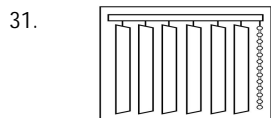

Angebotsnr. VO400632 Q1

Schiene Gerade ohne Behang	3		60 %	
Schiene Classic 127mm	3	294,45 €	60 %	353,34 €
IQ_2 Motor	3	365,00 €	35 %	711,75 €
Netzkabel mit Euro Stecker 2m	3	4,51 €	35 %	8,79 €

Raum / Bezeichnung: 1,073.87 €

Maßeinheit: mm
Anzahl: 3
Supplier: Reuther
Schienenfarbe: Weiß
Systemfarbe: Reinweiß
Breite: 4525
Bedienseite: Rechts
Farbe Endkappen: reinweiß
Träger: Clip
Farbe Träger: Weiß
Bedienungsart: Motor IQ 2
Motorseiten: Motor Hinten
Zus Überlappung: ohne
Paketseite: Rechts
Option: Schiene Classic 127mm
Lamellenanzahl: 40
Lamellenhaken: Lamellenhaken Plus klar
Motoroptionen: IQ_2 Motor
Motor Zubehör: Netzkabel mit Euro Stecker 2m
Anzahl Halter: 8
Lamellenbreite: 127mm