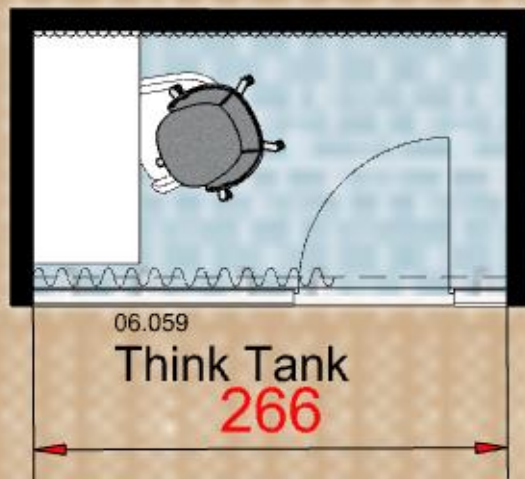

06.059 - 2.70 Meter

06.055 - ca. 1,30 Meter

06.054 - ca. 1,30 Meter

Energy Bar 6.OG ca. 4,10 Meter

07.028 – ca. 35,50 Meter

Think Tank – ca. 1,14 Meter

08.014 – ca. 16,40 Meter