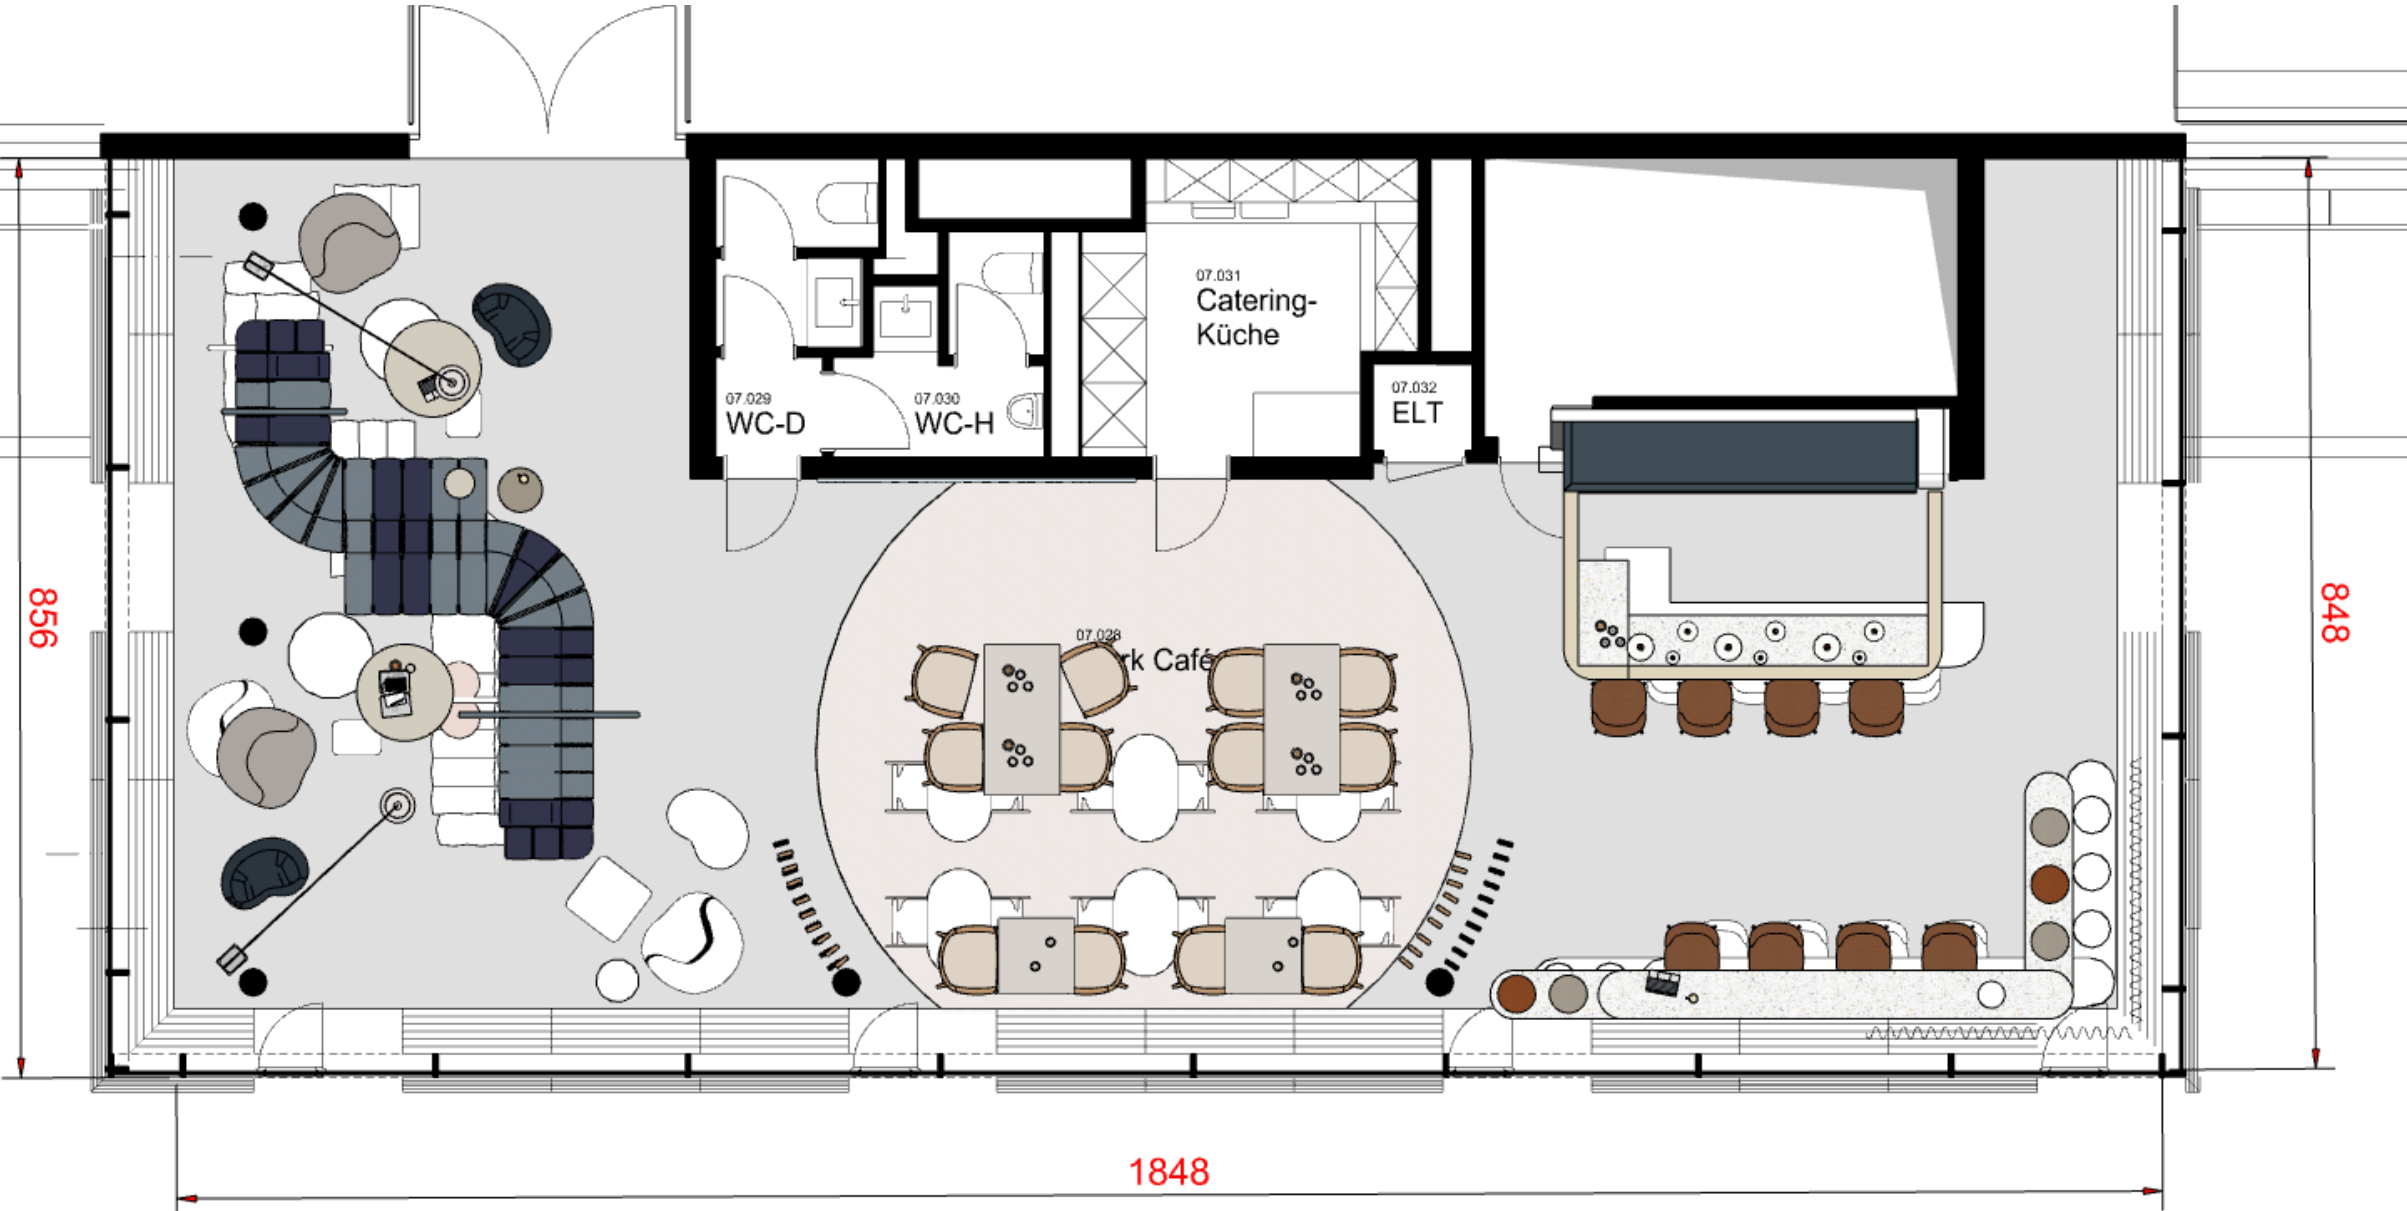

06.059 - 2.70 Meter

06.055 - ca. 1,30 Meter

06.054 - ca. 1,30 Meter

Energy Bar 6.OG ca. 4,10 Meter

07.028 – ca. 35,50 Meter

Think Tank – ca. 1,14 Meter

08.014 – ca. 16,40 Meter