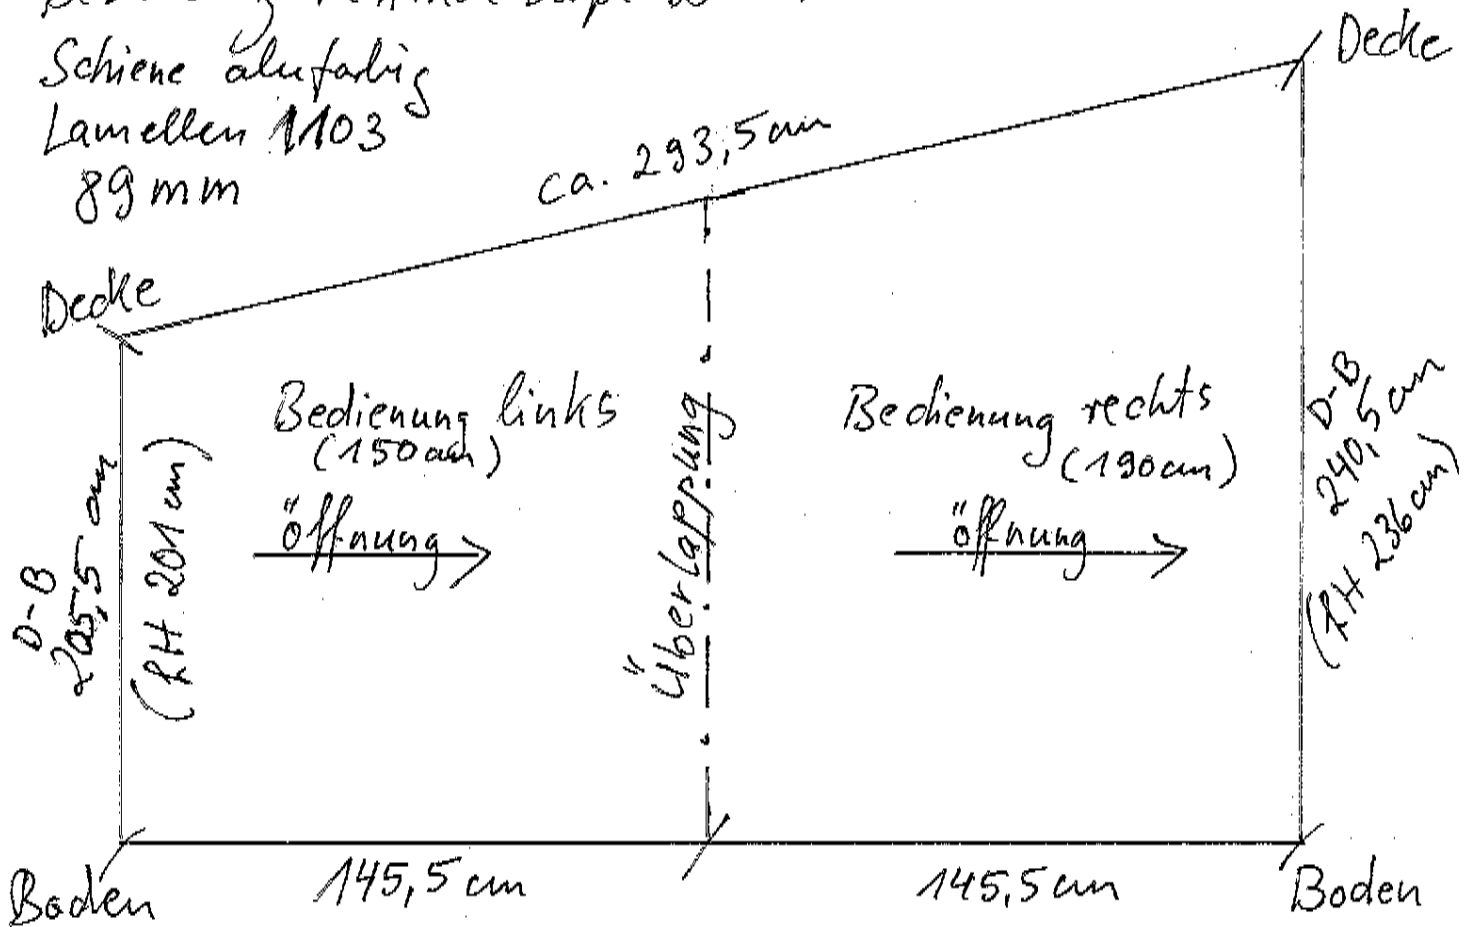

Polsterei · Gardinen · Stoffe · Betten · Betten-Reinigung
 Matratzen · Unterfederungen · Bilder-Rahmen · Raum-Dekor
 Lamellen-Reinigung · Sonnen-Schutz · Markisen · Plissee

Fa. Reuther

Bestellung Vertikal Slope 89mm

Schiene alufarbig

Lamellen 1103

89mm

bitte 4,5 cm Bodenabstand abziehen
 falls möglich Schiene im Ganzen

! Wandträger - Winkel silber sind vorhanden!

Komm: Reich

mfg. W. Huber

WOLEGANG HUBER
 Raumausstattermeister