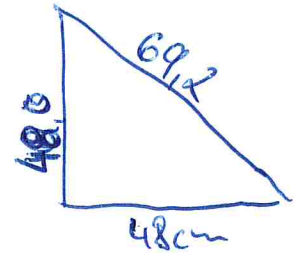

KLEVER
ERIKAWEG 7A
54

HITZEFREISEND

BEVORZUGT
WEISS INNEN
(AUSSEK
KLEBEN)

SZ 1.09

VERDUNKLUNGSTÖLIE