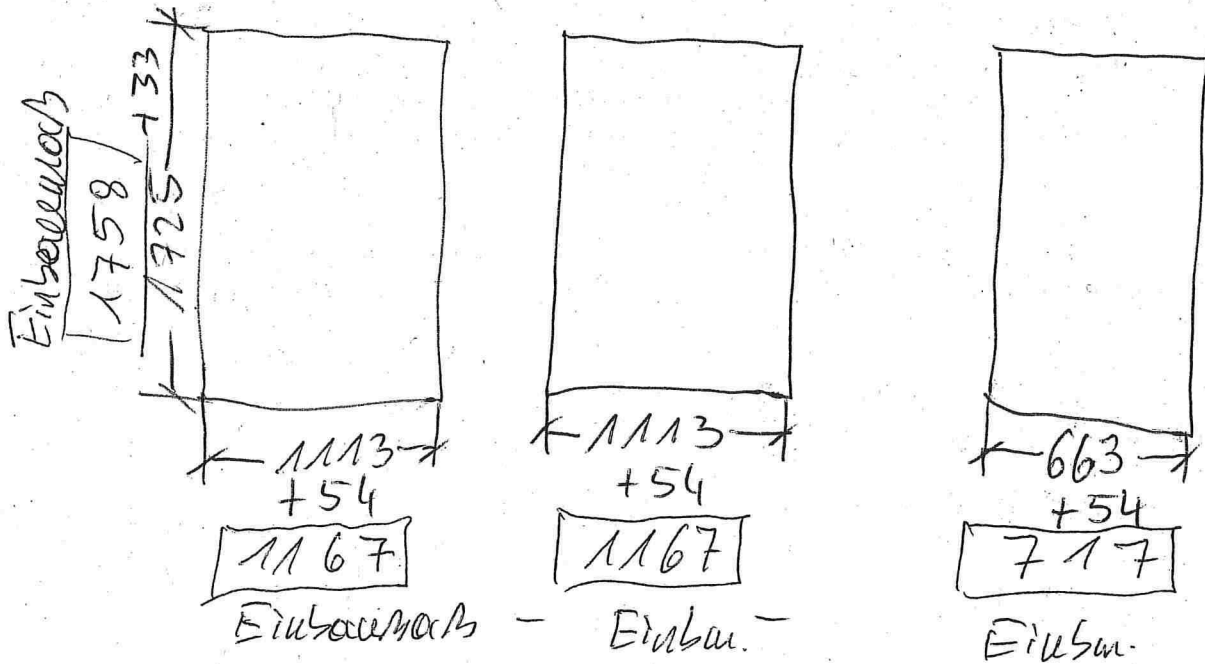

Kassetten Rollos schienengeführt
 Farbe RAL 5008
 Bleed Schutz-Folie

~~Hat~~

Hartog

10 401738