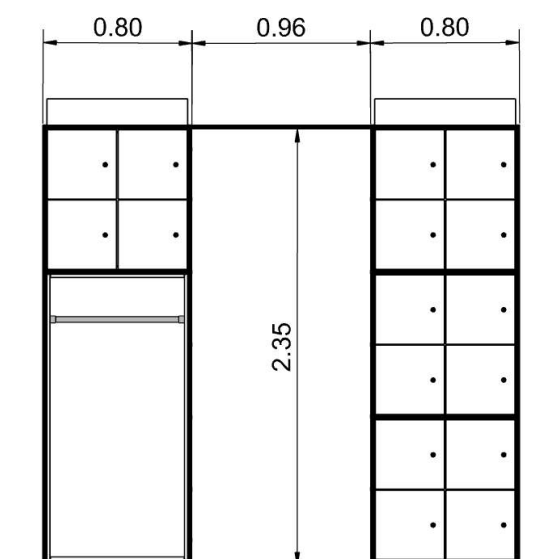

Dieser Vorhang wird Quasi unter ein Regalelement befestigt, die Maße siehst du in 2. Skizze, der Vorhang sollte nicht nur abschirmen, sondern auch ein wenig Akustik bringen, da dieses Regal eine Trennung zwischen einem Besprechungsbereich und einem Arbeitsbereich darstellt. der Oberboden ist Melamin, kann jedoch oberhalb verstärkt werden, da nicht sichtbar