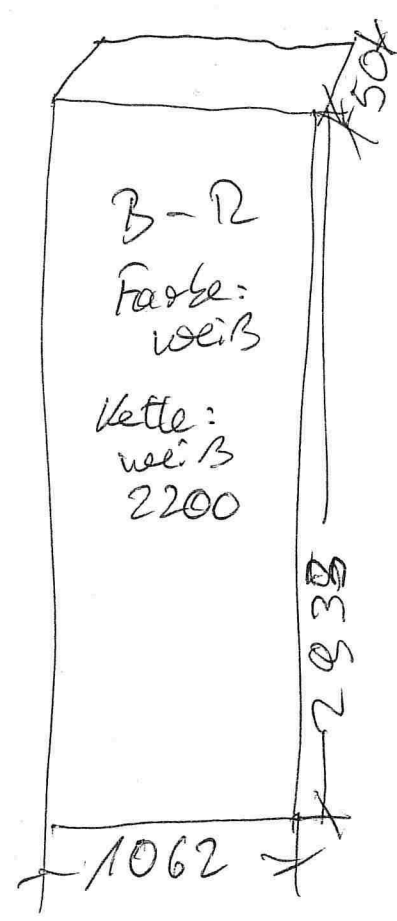

Kan

APH -

16.03.26

PG B
B100

Befestigung - Decke

alexander.praul@lindeshotels.com

Dentheros

richtige Maße

Kassette
Seth. Führungsschienen

3mm Abzug Breite
Kassette abgedichtet zur Decke