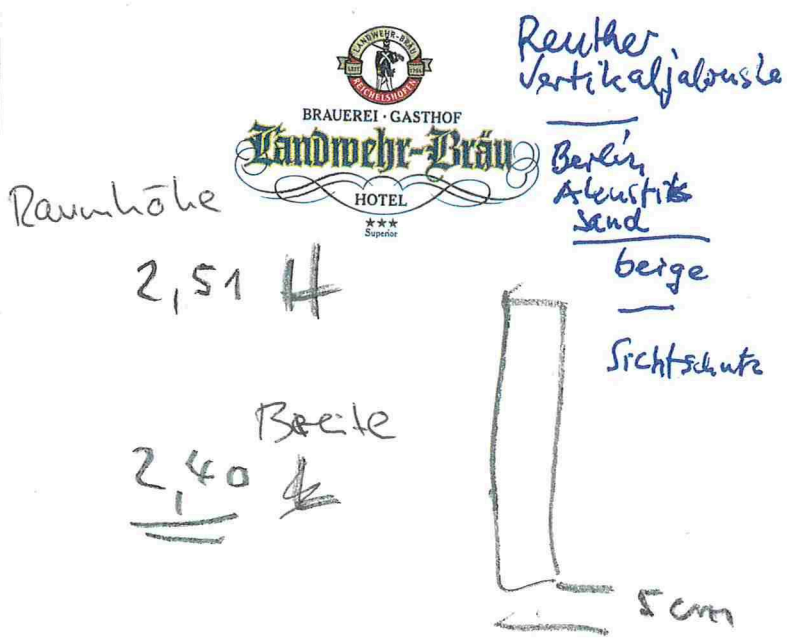

22 Lamelle

RECHTS

110	60
93	70
243	50
	<u>180</u>

Tel.: +49 (0) 98 65 98 90 · www.landwehr-bräu.de

Schiene weiss
 Bed. weiss
 Paketseite rechts
 2756 Berlin Akustik

Abholung