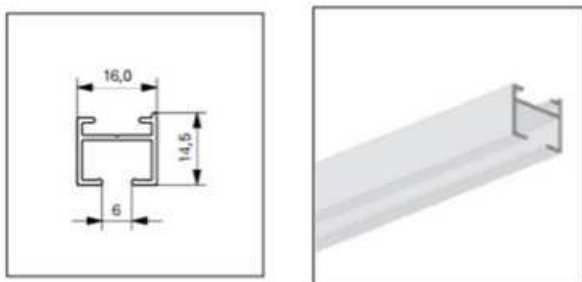

GS 1350

Die wird mit einem Spannriegel montiert, d.h. die Aufbauhöhe ist eher um die 17mm im montierten Zustand, weil der noch minimal aufträgt.

Mit freundlichen Grüßen

Philipp Jagla

Reuther Fenstergestaltung e.K.
Herderstr. 42 - 40721 Hilden
Tel. 02103-94455 - 40 / Fax 02103-94455 - 9
Mobil 0172-2157378
philipp.jagla@reuther.de
HRA 17527 - AG Düsseldorf - Ust ID DE 171915284