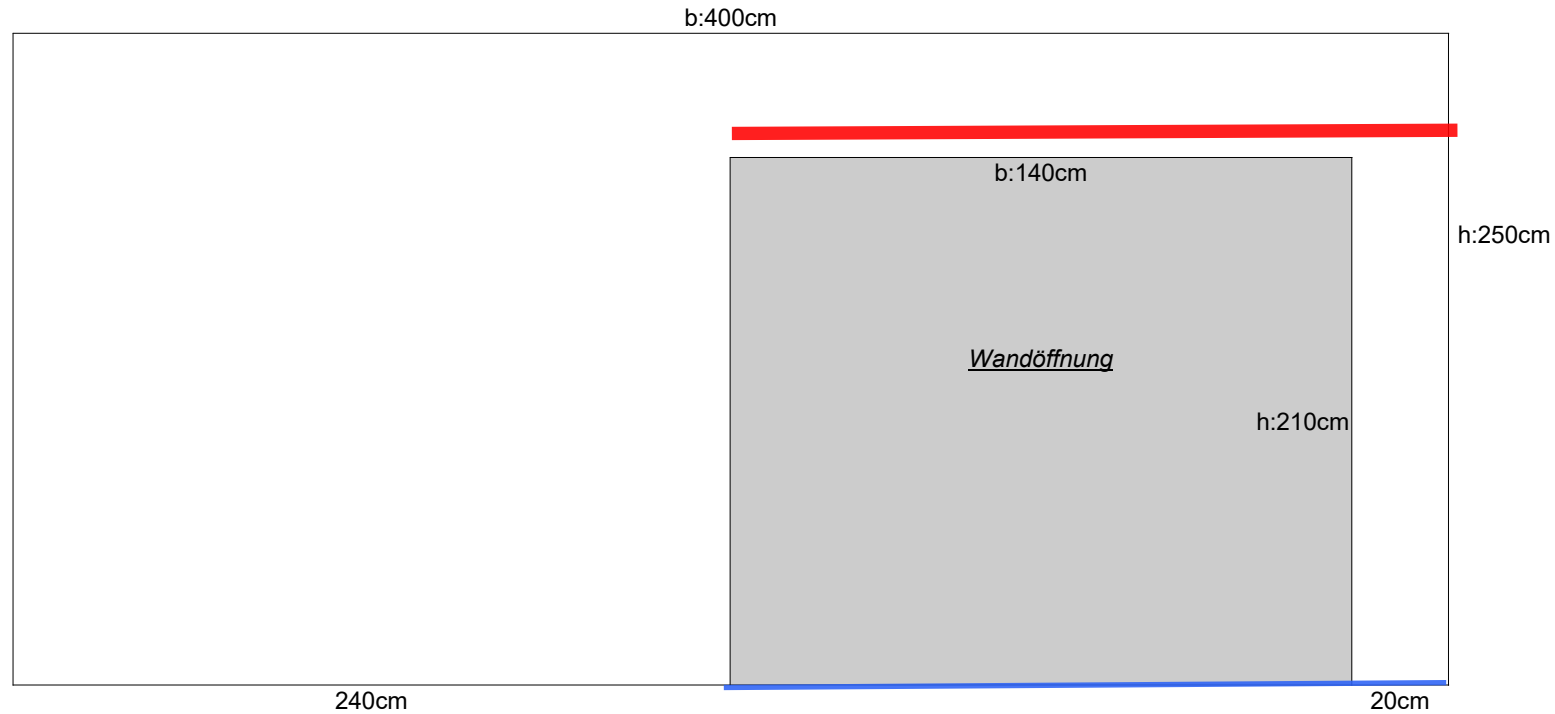

Shutter BV Weitz

BV:
Yvonne Weitz
Holunderweg 18
50129 Bergheim

Tel.: 0152/248 22 3 44
Email: micmainz@hotmail.com

- durchgehende Montageschiene holzverkleidet
- Paneele zum Parken auf der Wand
- Bodenschiene nötig, entweder Aufbau- oder Einbauschiene
- System 2-teilig in der Hälfte zu klappen auf 35cm
- alternativ nur im Durchgang
- Paneele könnten zu beiden Seiten geparkt werden