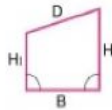

**Bestellung: EB26-102516**

**Datum: 04.02.2026**

Liefern an: Filiale Berlin-Tempelhof  
Alboinstr. 24  
12103 Berlin

Auftragsbestätigung bitte senden an: berlin-tempelhof@jaloucity.com

Pos.	Referenz	Produkt	Artikelnr.	Menge	Einheit
1.	TEM102516 Muster Filiale Tempelhof	Reuther Vertikaljalousie		1	Stück
	Produktgruppe	Komplette Anlage	Bedienlänge (cm)	30	
	Modell	Classic	Paketseite	Links	
	Bedienart	Zugschnur/ Wendekette	Digitaldruck	Nein	
	Breite (cm)	50.5	Farbwechsel	Nein	
	Höhe (cm)	62	Lamellenanzahl	13	
	Farbe	B691	Paketbreite	17.2	
	Farbbezeichnung	weiß	Farbe Bedienung	Weiß	
	Kindersicherheit	Nein	Sonderformen	Slope links	
	Montageart	Nischenmontage	Schienausführung	Classic schräg (Giebelanlage)	
	Lamellenbreite (mm)	89 mm	Maß D (cm)	59.3	
	Schienenfarbe	Weiß RAL 9016	Maß H1 (cm)	30.9	
	unterer Abschluß	Platten für Verbindungsketten	Lamellenhaltertyp	Standard	
	Bedienseite	Links			

Zeichnung:

zur Lieferung:

Musterbestellung, daher ohne Berechnung!

2.	TEM102516 Muster Filiale Tempelhof	Reuther Vertikaljalousie		1	Stück
	Produktgruppe	Komplette Anlage	unterer Abschluß	Eingeschweißte Platten	
	Modell	Classic	Bedienseite	Links	
	Bedienart	Monokommando Kettenzug	Paketseite	Links	
	Breite (cm)	50	Digitaldruck	Nein	
	Höhe (cm)	62	Farbwechsel	Nein	
	Farbe	1560	Lamellenanzahl	9	
	Farbbezeichnung	rot	Paketbreite	15.5	
	Kindersicherheit	Nein	Farbe Bedienung	Weiß	
	Montageart	Deckenmontage	Schienausführung	Standardschiene	
	Lamellenbreite (mm)	127 mm	Kettenlänge (cm)	50	
	Schienenfarbe	Weiß RAL 9016	Lamellenhaltertyp	Standard	