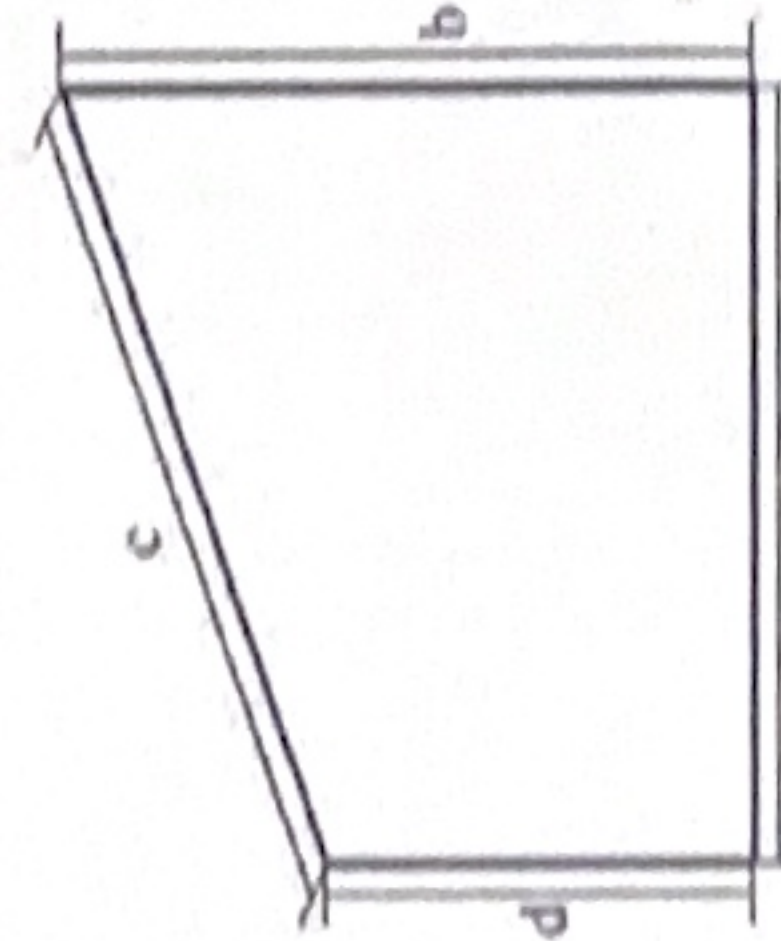

Vorgang Nr.: DUS0070271

Kunden Nr.: DUS0059554

Benachrichtigungsart:

Ihr Verkaufsberater: Sven Löcherbach

Pos.	Lieferant	Farbe	Höhe	Lam.breite	Bedienlänge	Bedienart/ Bedienung	Paket Seitenführung	Menge	Einzel- preis	Netto Brutto	Gesamt- preis	Netto Brutto
1.0	JC-Ivera	370 903 Grau	380 cm	484 cm				1				
22-LS- 018991	Markise	Ersatztuch										
Ersatzklemmenverschluss oben und Drahtseil Keder am Ausfall												
2.0	JC-Reuther		89 mm			Zugschnur / Wendeke		1				
2029712	Vertikaljalousie	Classic	180 cm			rechts						
Fertigmaß, Schiene in Weiß, Deckenmontage, 18 stk 2752 Hellgrau, 8 Stk in 2753 Dunkelgrau												

Zeichnung

Slope links

Kürzel:

Bezeichnung:

Maß:

Kürzel:	Bezeichnung:	Maß:
a	Grundbreite	195 cm
b	höchste Höhe	204 cm
c	schräge Breite	196,3 cm
d	kleinste Höhe	181 cm