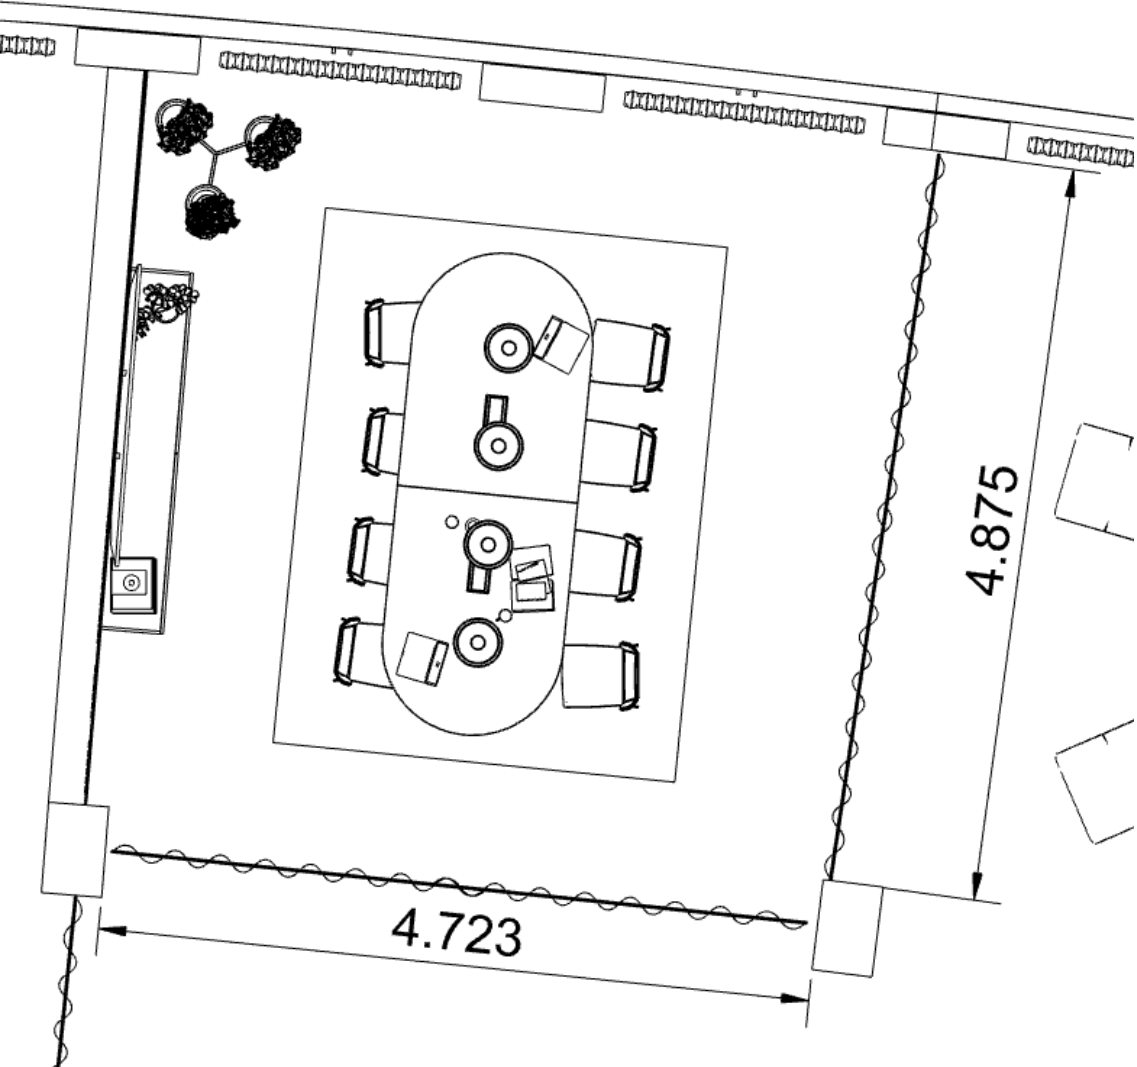

Variante 2: Akustikvorhang Creativ Baumann / Akustik Devider

Variante 3: Glastrennwand und Semitransparenter Vorhang / Alphacoustic , Alternativ Novara

Abtrennung Garderobe

Abtrennung Sitznische Creation Baumann Sport II / Alternativ Novara

Abtrennung Eingang Creation Baumann Sport II / Alternativ Novara