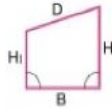

Pos.	Referenz	Produkt	Artikelnr.	Menge	Einheit
<b><u>Reklamation</u></b>					
1.	HH102105 Pham	Reuther Vertikaljalousie		1	Stück
	Produktgruppe	Komplette Anlage	Bedienlänge (cm)	380	
	Modell	Classic	Paketseite	Rechts	
	Bedienart	Zugschnur/ Wendekette	Digitaldruck	Nein	
	Breite (cm)	335	Farbwechsel	Nein	
	Höhe (cm)	406.5	Lamellenanzahl	30	
	Farbe	2200	Paketbreite	34.4	
	Farbbezeichnung	weiß	Farbe Bedienung	Weiß	
	Kindersicherheit	Nein	Sonderformen	Slope links	
	Montageart	Deckenmontage	Schienausführung	Classic schräg (Giebelanlage)	
	Lamellenbreite (mm)	127 mm	Maß H1 (cm)	123.5	
	Schienenfarbe	Weiß RAL 9016	Überlappung	Ja, zur Vorposition	
	unterer Abschluß	Eingeschweißte Platten	Lamellenhalterttyp	Standard	
	Bedienseite	Rechts	Bestellhinweise	Bitte nur 1 Lamelle in 119,5 und 1 Lamelle in 118 cm Lamellenmaß zusenden. Danke.	

Zeichnung:

zur Lieferung: VLS-2051063

2 Lamellen sind zu kurz. Bitte nur 2 neue Lamellen zusenden siehe Bestellhinweise.