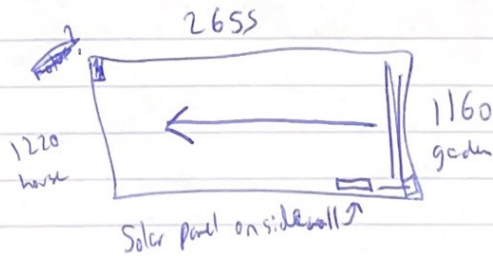

81

133

167

650

850

4622 + VAT £5552

1165 x 2655
pack side cover.

1370
£1770