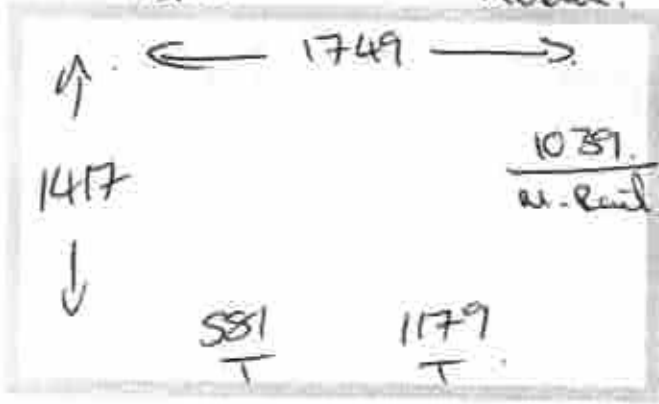

LOCATION: *WC*
FRAME TYPE: *DP60*
LOUVRE: *76mm*
SHUTTER TYPE: *Seattle*
COLOUR: *P. white*
TILT ROD: *Hidden*

W: 1744 D: 1412 PANEL CONFIG: LTRTR

W: 399 D: 971 PANEL CONFIG: R

LOCATION: *M. Bed*
FRAME TYPE: *DP60*
LOUVRE: *76mm*
SHUTTER TYPE: *Seattle*
COLOUR: *P. white*
TILT ROD: *Hidden*

LOCATION: *Bed 3*
FRAME TYPE: *DP60*
LOUVRE: *76mm*
SHUTTER TYPE: *Seattle*
COLOUR: *P. white*
TILT ROD: *Hidden*

W: 1748 D: 1265 PANEL CONFIG: LTRTR

W: 1184 D: 1262 PANEL CONFIG: LR

LOCATION: *Front*
FRAME TYPE: *DP60*
LOUVRE: *76mm*
SHUTTER TYPE: *Hollywood*
COLOUR: *P. white*
TILT ROD: *Hidden*

LOCATION: *Bathroom*
FRAME TYPE: *DP60*
LOUVRE: *76mm*
SHUTTER TYPE: *Hollywood*
COLOUR: *P. white*
TILT ROD: *Hidden*

W: 597 D: 955 PANEL CONFIG: R

W: 619 D: 962 PANEL CONFIG: R