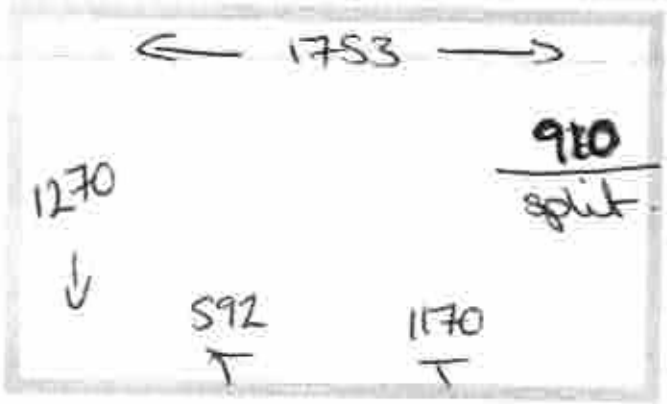

LOCATION: *WC*
FRAME TYPE: *DP60*
LOUVRE: *76mm*
SHUTTER TYPE: *Seattle*
COLOUR: *P. white*
TILT ROD: *Hidden*

W: 1744 D: 1412 PANEL CONFIG: LTRTR

W: 399 D: 971 PANEL CONFIG: R

LOCATION: *M. Bed*
FRAME TYPE: *DP60*
LOUVRE: *76mm*
SHUTTER TYPE: *Seattle*
COLOUR: *P. white*
TILT ROD: *Hidden*

LOCATION: *Bed 3*
FRAME TYPE: *DP60*
LOUVRE: *76mm*
SHUTTER TYPE: *Seattle*
COLOUR: *P. white*
TILT ROD: *Hidden*

W: 1748 D: 1265 PANEL CONFIG: LTRTR

W: 1184 D: 1262 PANEL CONFIG: LR

LOCATION: *Front*
FRAME TYPE: *DP60*
LOUVRE: *76mm*
SHUTTER TYPE: *Hollywood*
COLOUR: *P. white*
TILT ROD: *Hidden*

LOCATION: *Bathroom*
FRAME TYPE: *DP60*
LOUVRE: *76mm*
SHUTTER TYPE: *Hollywood*
COLOUR: *P. white*
TILT ROD: *Hidden*

W: 597 D: 955 PANEL CONFIG: R

W: 619 D: 962 PANEL CONFIG: R