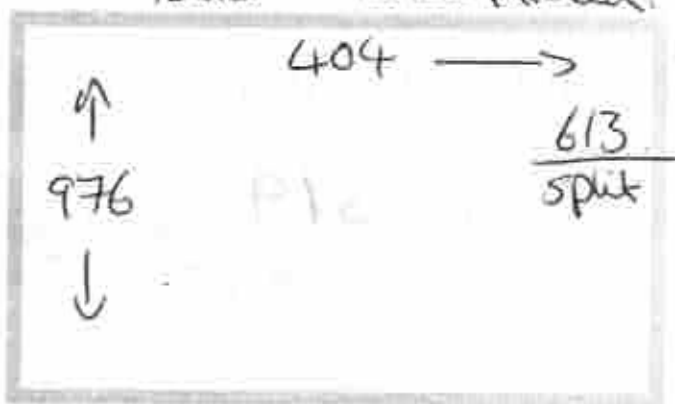

LOCATION: *WC*
FRAME TYPE: *DP60*
LOUVRE: *76mm*
SHUTTER TYPE: *Seattle*
COLOUR: *P. white*
TILT ROD: *Hidden*

W: 1744 D: 1412 PANEL CONFIG: LTRTR

W: 399 D: 971 PANEL CONFIG: R

LOCATION: *M. Bed*
FRAME TYPE: *DP60*
LOUVRE: *76mm*
SHUTTER TYPE: *Seattle*
COLOUR: *P. white*
TILT ROD: *Hidden*

LOCATION: *Bed 3*
FRAME TYPE: *DP60*
LOUVRE: *76mm*
SHUTTER TYPE: *Seattle*
COLOUR: *P. white*
TILT ROD: *Hidden*

W: 1748 D: 1265 PANEL CONFIG: LTRTR

W: 1184 D: 1262 PANEL CONFIG: LR

LOCATION: *Front*
FRAME TYPE: *DP60*
LOUVRE: *76mm*
SHUTTER TYPE: *Hollywood*
COLOUR: *P. white*
TILT ROD: *Hidden*

LOCATION: *Bathroom*
FRAME TYPE: *DP60*
LOUVRE: *76mm*
SHUTTER TYPE: *Hollywood*
COLOUR: *P. white*
TILT ROD: *Hidden*

W: 597 D: 955 PANEL CONFIG: R

W: 619 D: 962 PANEL CONFIG: R