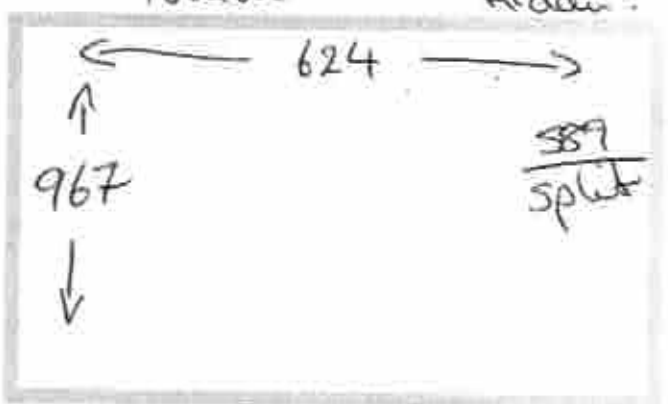

LOCATION: *Bed 3*
FRAME TYPE: *DP60*
LOUVRE: *76mm*
SHUTTER TYPE: *Seattle*
COLOUR: *P. white*
TILT ROD: *Hidden*

W: 1748 D: 1265 PANEL CONFIG: LTRTR

W: 1184 D: 1262 PANEL CONFIG: LR

LOCATION: *Front*
FRAME TYPE: *DP60*
LOUVRE: *76mm*
SHUTTER TYPE: *Hollywood*
COLOUR: *P. white*
TILT ROD: *Hidden*

LOCATION: *Bathroom*
FRAME TYPE: *DP60*
LOUVRE: *76mm*
SHUTTER TYPE: *Hollywood*
COLOUR: *P. white*
TILT ROD: *Hidden*

W: 597 D: 955 PANEL CONFIG: R

W: 619 D: 962 PANEL CONFIG: R