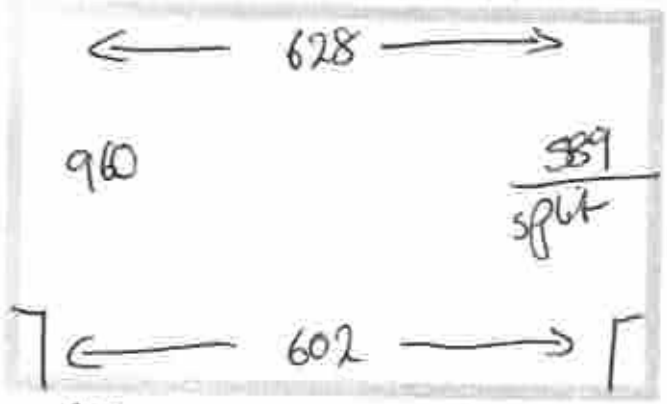

LOCATION: *WC*
FRAME TYPE: *DP60*
LOUVRE: *76mm*
SHUTTER TYPE: *Seattle*
COLOUR: *P. white*
TILT ROD: *Hidden*

W: 1744 D: 1412 PANEL CONFIG: LTRTR

W: 399 D: 971 PANEL CONFIG: R

LOCATION: *M. Bed*
FRAME TYPE: *DP60*
LOUVRE: *76mm*
SHUTTER TYPE: *Seattle*
COLOUR: *P. white*
TILT ROD: *Hidden*

LOCATION: *Bed 3*
FRAME TYPE: *DP60*
LOUVRE: *76mm*
SHUTTER TYPE: *Seattle*
COLOUR: *P. white*
TILT ROD: *Hidden*

W: 1748 D: 1265 PANEL CONFIG: LTRTR

W: 1184 D: 1262 PANEL CONFIG: LR

LOCATION: *Front*
FRAME TYPE: *DP60*
LOUVRE: *76mm*
SHUTTER TYPE: *Hollywood*
COLOUR: *P. white*
TILT ROD: *Hidden*

LOCATION: *Bathroom*
FRAME TYPE: *DP60*
LOUVRE: *76mm*
SHUTTER TYPE: *Hollywood*
COLOUR: *P. white*
TILT ROD: *Hidden*

W: 597 D: 955 PANEL CONFIG: R

W: 619 D: 962 PANEL CONFIG: R