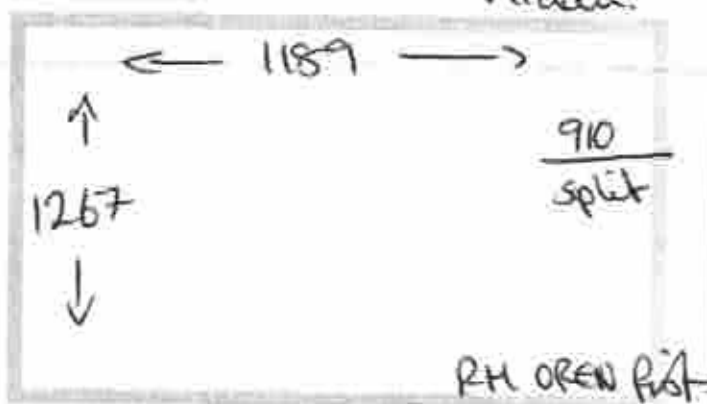

LOCATION: *WC*
FRAME TYPE: *DP60*
LOUVRE: *76mm*
SHUTTER TYPE: *Seattle*
COLOUR: *P. white*
TILT ROD: *Hidden*

W: 1744 D: 1412 PANEL CONFIG: LTRTR

W: 399 D: 971 PANEL CONFIG: R

LOCATION: *M. Bed*
FRAME TYPE: *DP60*
LOUVRE: *76mm*
SHUTTER TYPE: *Seattle*
COLOUR: *P. white*
TILT ROD: *Hidden*

LOCATION: *Bed 3*
FRAME TYPE: *DP60*
LOUVRE: *76mm*
SHUTTER TYPE: *Seattle*
COLOUR: *P. white*
TILT ROD: *Hidden*

W: 1748 D: 1265 PANEL CONFIG: LTRTR

W: 1184 D: 1262 PANEL CONFIG: LR

LOCATION: *Front*
FRAME TYPE: *DP60*
LOUVRE: *76mm*
SHUTTER TYPE: *Hollywood*
COLOUR: *P. white*
TILT ROD: *Hidden*

LOCATION: *Bathroom*
FRAME TYPE: *DP60*
LOUVRE: *76mm*
SHUTTER TYPE: *Hollywood*
COLOUR: *P. white*
TILT ROD: *Hidden*

W: 597 D: 955 PANEL CONFIG: R

W: 619 D: 962 PANEL CONFIG: R