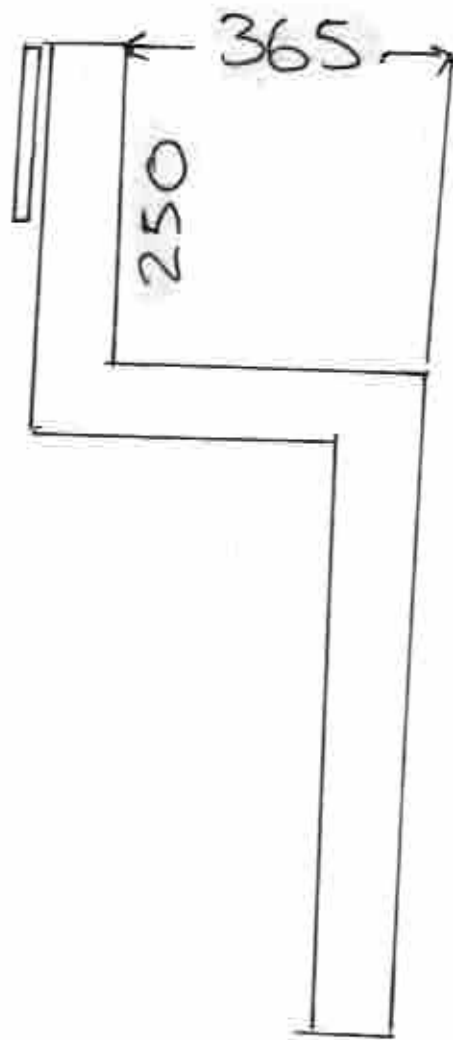

PUTTICK

(AWNINGS)

3800 x 2100 LH MOTOR

ORC

D103 120

MANOSQUE BEIGE

x 2