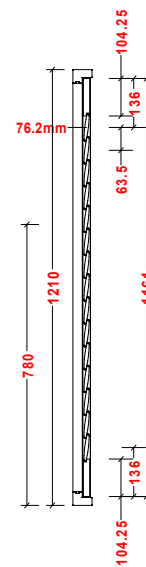

1-1 L 1-2 L B 1-3 L 1-4 L 1-5 R B 1-6 R 1-7 R

*****木制有限公司(备料单)

产品名称:	Shutter	客户单号:	123314287
	HP-4287	窗扇类型:	Full Hight
安装形式:	外装	材 种:	桐
颜 色:	.	外形尺寸:	3524x1210
打开方式:	LD-LBLD-L-DRBR-DR	竖柱类型:	桐木38.1
叶 片:	76.2mm	合页颜色:	.
拉杆类型:	内置拉杆	生产套数:	1

零件名称	数量	长	宽	厚	备注
L60SF	2	965.36	38	60	左上下外径1000.00
L60SF	2	970.36	38	60	右上下外径1005.00
L60SF	2	1449.72	38	60	中上下外径1519.00
L60SF	2	1210	38	60	高度左右
38.1-正常	10	1161	38.1	27	
38.1-D型	4	1161	38.1	27	
海湾120°	2	1166	108.96	50	
上板	2	380.73	104.25	20	
下板	2	380.73	104.25	20	
上板	3	388.87	104.25	20	
下板	3	388.87	104.25	20	
上板	2	383.23	104.25	20	
下板	2	383.23	104.25	20	
叶片	30+1	378.93	76.2	11.5	
叶片	45+1	387.07	76.2	11.5	
叶片	30+1	381.43	76.2	11.5	
内置拉杆 (分段)	7	285.75	14.27	17.4	
内置拉杆 (分段)	7	603.25	14.27	17.4	