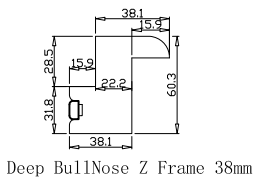

Louvre Quantity(叶片数量): 15

Louvre Size(叶片尺寸): 438mm

Rail Size(上下板尺寸): 490mm

magnet on panel and magnet catches on Light gap strip

注意底部挡光木条上面需要安装磁铁片

Order No(订单号): GRA 25708 RAE

Item(序号): 1

Room(房间号):

Louvre Size(叶片类型): 64mm

Deep BullNose Z Frame 38mm

Batten: 20*20*495.8 (mm)
Timeless White(覆盖色)