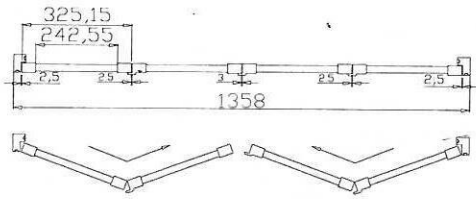

Tilt rod type(拉杆类型): Center tilt rod(中拉杆)

Louvre Quantity(叶片数量): 24

Louvre Size(叶片尺寸): 328.95mm

Rail Size(上下板尺寸): 380.95mm

Order No(订单号): GRA 25587 MACKAY

Item(序号): 1

Room(房间号): MASTER

Louvre Size(叶片类型): 89mm

Double Insert L Frame 50mm

Batten: 18*3*1400 (mm) *2

18*3*1200 (mm) *4

Winter White(覆盖色)

NOTES:

Shutter Color: Winter White(覆盖色)

Hinges Color: White(白色)

Qty(数量): 1

Material(材质): Balmoral Pine Wood(松木)

Configuration(窗扇结构): LDL-DRDR,IN, 4Side, 41.3mm Astrigal, Double Insert L Frame 50mm

Tilt rod type(拉杆类型): Center tilt rod(中拉杆)

Louvre Quantity(叶片数量): 48

Louvre Size(叶片尺寸): 240.55mm

Louvre Size(叶片尺寸): 329.95mm

Rail Size(上下板尺寸): 381.95mm

Order No(订单号): GRA 25587 MACKAY

Item(序号): 3

Room(房间号): SPARE

Louvre Size(叶片类型): 89mm

Double Insert L Frame 50mm

NOTES: