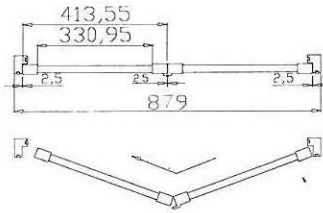

25587 - mackay.

NOTES:

Shutter Color: Winter White(覆盖色)

Hinges Color: White(白色)

Qty(数量): 1

Material(材质): Balmoral Pine Wood(松木)

Configuration(窗扇结构): RDR,IN, 4Side, 41.3mm Astrigal, Double Insert L Frame 50mm

Tilt rod type(拉杆类型): Center tilt rod(中拉杆)

Louvre Quantity(叶片数量): 24

Louvre Size(叶片尺寸): 328.95mm

Rail Size(上下板尺寸): 380.95mm

Order No(订单号): GRA 25587 MACKAY

Item(序号): 1

Room(房间号): MASTER

Louvre Size(叶片类型): 89mm