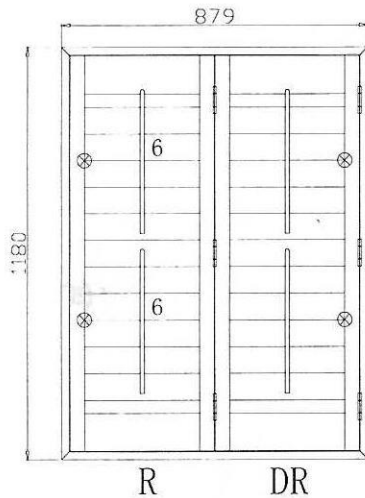

25587 - mackay.

NOTES:

Shutter Color: Winter White(覆盖色)

Hinges Color: White(白色)

Qty(数量): 1

Material(材质): Balmoral Pine Wood(松木)

Configuration(窗扇结构): RDR,IN, 4Side, 41.3mm Astrigal, Double Insert L Frame 50mm

Tilt rod type(拉杆类型): Center tilt rod(中拉杆)

Louvre Quantity(叶片数量): 24

Louvre Size(叶片尺寸): 328.95mm

Rail Size(上下板尺寸): 380.95mm

Order No(订单号): GRA 25587 MACKAY

Item(序号): 1

Room(房间号): MASTER

Louvre Size(叶片类型): 89mm