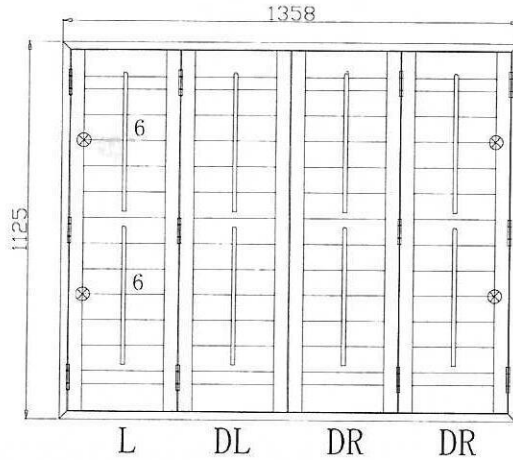

Tilt rod type(拉杆类型): Center tilt rod(中拉杆)

Louvre Quantity(叶片数量): 24

Louvre Size(叶片尺寸): 328.95mm

Rail Size(上下板尺寸): 380.95mm

Order No(订单号): GRA 25587 MACKAY

Item(序号): 1

Room(房间号): MASTER

Louvre Size(叶片类型): 89mm

Double Insert L Frame 50mm

Batten: 18*3*1400 (mm) *2

18*3*1200 (mm) *4

Winter White(覆盖色)

NOTES:

Shutter Color: Winter White(覆盖色)

Hinges Color: White(白色)

Qty(数量): 1

Material(材质): Balmoral Pine Wood(松木)

Configuration(窗扇结构): LDL-DRDR,IN, 4Side, 41.3mm Astrigal, Double Insert L Frame 50mm

Tilt rod type(拉杆类型): Center tilt rod(中拉杆)

Louvre Quantity(叶片数量): 48

Louvre Size(叶片尺寸): 240.55mm

Rail Size(上下板尺寸): 292.55mm

Order No(订单号): GRA 25587 MACKAY

Item(序号): 2

Room(房间号): MASTER

Louvre Size(叶片类型): 89mm

Double Insert L Frame 50mm

NOTES:

Shutter Color: Winter White(覆盖色)