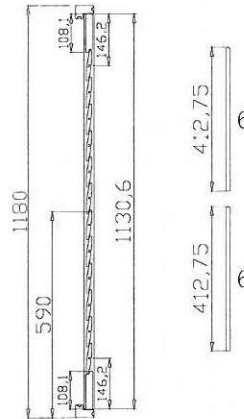

25587 - mackay.

NOTES:

Shutter Color: Winter White(覆盖色)

Hinges Color: White(白色)

Qty(数量): 1

Material(材质): Balmoral Pine Wood(松木)

Configuration(窗扇结构): RDR,IN, 4Side, 41.3mm Astrigal, Double Insert L Frame 50mm

Tilt rod type(拉杆类型): Center tilt rod(中拉杆)

Louvre Quantity(叶片数量): 24

Louvre Size(叶片尺寸): 328.95mm

Rail Size(上下板尺寸): 380.95mm

Order No(订单号): GRA 25587 MACKAY

Item(序号): 1

Room(房间号): MASTER

Louvre Size(叶片类型): 89mm