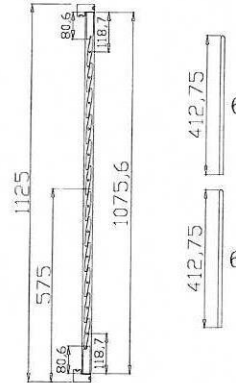

Tilt rod type(拉杆类型): Center tilt rod(中拉杆)

Louvre Quantity(叶片数量): 24

Louvre Size(叶片尺寸): 328.95mm

Rail Size(上下板尺寸): 380.95mm

Order No(订单号): GRA 25587 MACKAY

Item(序号): 1

Room(房间号): MASTER

Louvre Size(叶片类型): 89mm

Double Insert L Frame 50mm

Batten: 18*3*1400 (mm) *2

18*3*1200 (mm) *4

Winter White(覆盖色)

NOTES:

Shutter Color: Winter White(覆盖色)

Hinges Color: White(白色)

Qty(数量): 1

Louvre Size(叶片尺寸): 329.95mm

Rail Size(上下板尺寸): 381.95mm

Order No(订单号): GRA 25587 MACKAY

Item(序号): 3

Room(房间号): SPARE

Louvre Size(叶片类型): 89mm

Double Insert L Frame 50mm

NOTES:

Louvre Quantity(叶片数量): 48

Louvre Size(叶片尺寸): 242.3mm

Rail Size(上下板尺寸): 294.3mm

Order No(订单号): GRA 25587 MACKAY

Item(序号): 4

Room(房间号): SPARE

Louvre Size(叶片类型): 89mm

Double Insert L Frame 50mm