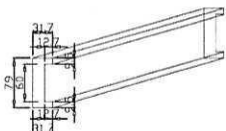

15

12

Plain Fascia

装饰板: 63\*9.5\*1795mm\*2

Top Frame

上边框: 79\*19\*1795mm

Left Right Frame

左右边框: 79\*19\*2050mm\*2

NOTES:

Shutter Color: Chocolate Walnut(染色)

Hinges Color: Antique Brass(古铜色合页)

Qty(数量): 1

Material(材质): Basswood(椴木)

Configuration(窗扇结构): Bi Fold(L/L/R/R), IN, 3Side, 41.3mm Rabete, Track System

Tilt rod type(拉杆类型): Easy Tilt Rod(齿条拉杆)

Louvre Quantity(叶片数量): 108

Louvre Size(叶片尺寸): 355.33mm

Rail Size(上下板尺寸): 407.33mm

Order No(订单号): GRA 25476 NYONG

Item(序号): 1

Room(房间号): Patio

Louvre Size(叶片类型): 76mm