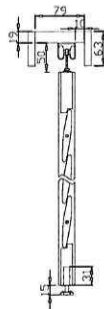

15

12

Plain Fascia

装饰板: 63\*9.5\*1795mm\*2

Top Frame

上边框: 79\*19\*1795mm

Left Right Frame

左右边框: 79\*19\*2050mm\*2

NOTES:

Shutter Color: Chocolate Walnut(染色)

Hinges Color: Antique Brass(古铜色合页)

Qty(数量): 1

Material(材质): Basswood(椴木)

Configuration(窗扇结构): Bi Fold(L/L/R/R), IN, 3Side, 41.3mm Rabete, Track System

Tilt rod type(拉杆类型): Easy Tilt Rod(齿条拉杆)

Louvre Quantity(叶片数量): 108

Louvre Size(叶片尺寸): 355.33mm

Rail Size(上下板尺寸): 407.33mm

Order No(订单号): GRA 25476 NYONG

Item(序号): 1

Room(房间号): Patio

Louvre Size(叶片类型): 76mm