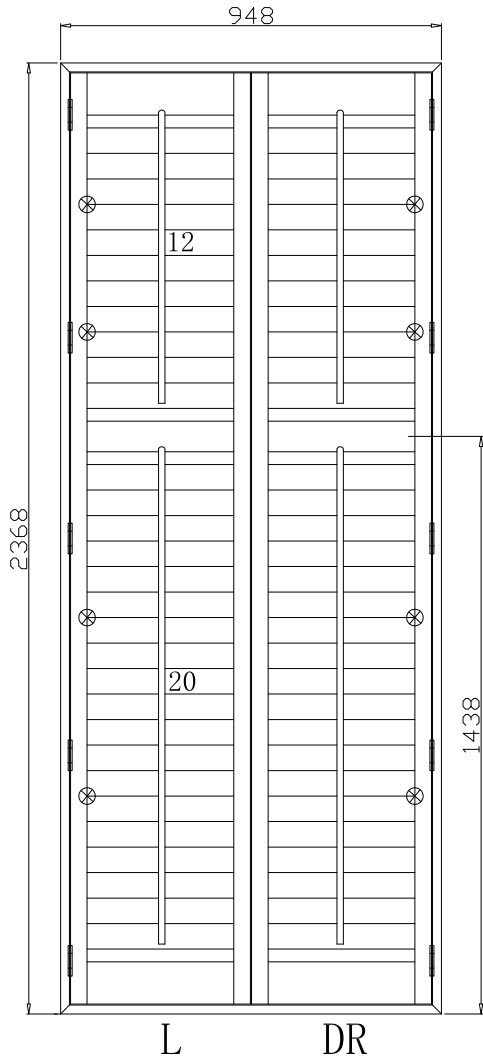

NOTES:

Shutter Color: Classic Ivory (覆盖色)

Hinges Color: White (白色)

Qty (数量): 1

Material (材质): Balmoral Pine Wood (松木)

Configuration (窗扇结构): L-DR, IN, 4Side, 41.3mm Astrigal, 60mm Vintage L

Tilt rod type (拉杆类型): Center tilt rod (中拉杆)

Louvre Quantity (叶片数量): 64

Louvre Size (叶片尺寸): 357mm

Rail Size (上下板尺寸): 408.7mm

Order No (订单号): GRA 24855 Palin

Item (序号): 1

Room (房间号): ENSUITE

Louvre Size (叶片类型): 76mm

NOTES:

Louvre Quantity(叶片数量): 64

Louvre Size(叶片尺寸): 363.5mm

Rail Size(上下板尺寸): 415.2mm

Order No(订单号): GRA 24855 Palin

Item(序号): 2

Room(房间号): BED 1 LEFT

Louvre Size(叶片类型): 76mm

NOTES:

Louvre Quantity(叶片数量): 64

Louvre Size(叶片尺寸): 363mm

Rail Size(上下板尺寸): 414.7mm

Order No(订单号): GRA 24855 Palin

Item(序号): 3

Room(房间号): BED 1 RIGHT

Louvre Size(叶片类型): 76mm

VL-60.3