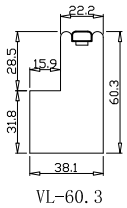

Louvre Quantity (叶片数量): 64

Louvre Size (叶片尺寸): 357mm

Rail Size (上下板尺寸): 408.7mm

Order No (订单号): GRA 24855 Palin

Item (序号): 1

Room (房间号): ENSUITE

Louvre Size (叶片类型): 76mm

NOTES:

Louvre Quantity(叶片数量): 64

Louvre Size(叶片尺寸): 363.5mm

Rail Size(上下板尺寸): 415.2mm

Order No(订单号): GRA 24855 Palin

Item(序号): 2

Room(房间号): BED 1 LEFT

Louvre Size(叶片类型): 76mm

NOTES:

Louvre Quantity(叶片数量): 64

Louvre Size(叶片尺寸): 363mm

Rail Size(上下板尺寸): 414.7mm

Order No(订单号): GRA 24855 Palin

Item(序号): 3

Room(房间号): BED 1 RIGHT

Louvre Size(叶片类型): 76mm

VL-60.3

Louvre Quantity(叶片数量): 64

Louvre Size(叶片尺寸): 365mm

Rail Size(上下板尺寸): 416.7mm

Order No(订单号):GRA 24855 Palin

Item(序号): 4

Room(房间号):BED 2

Louvre Size(叶片类型): 76mm