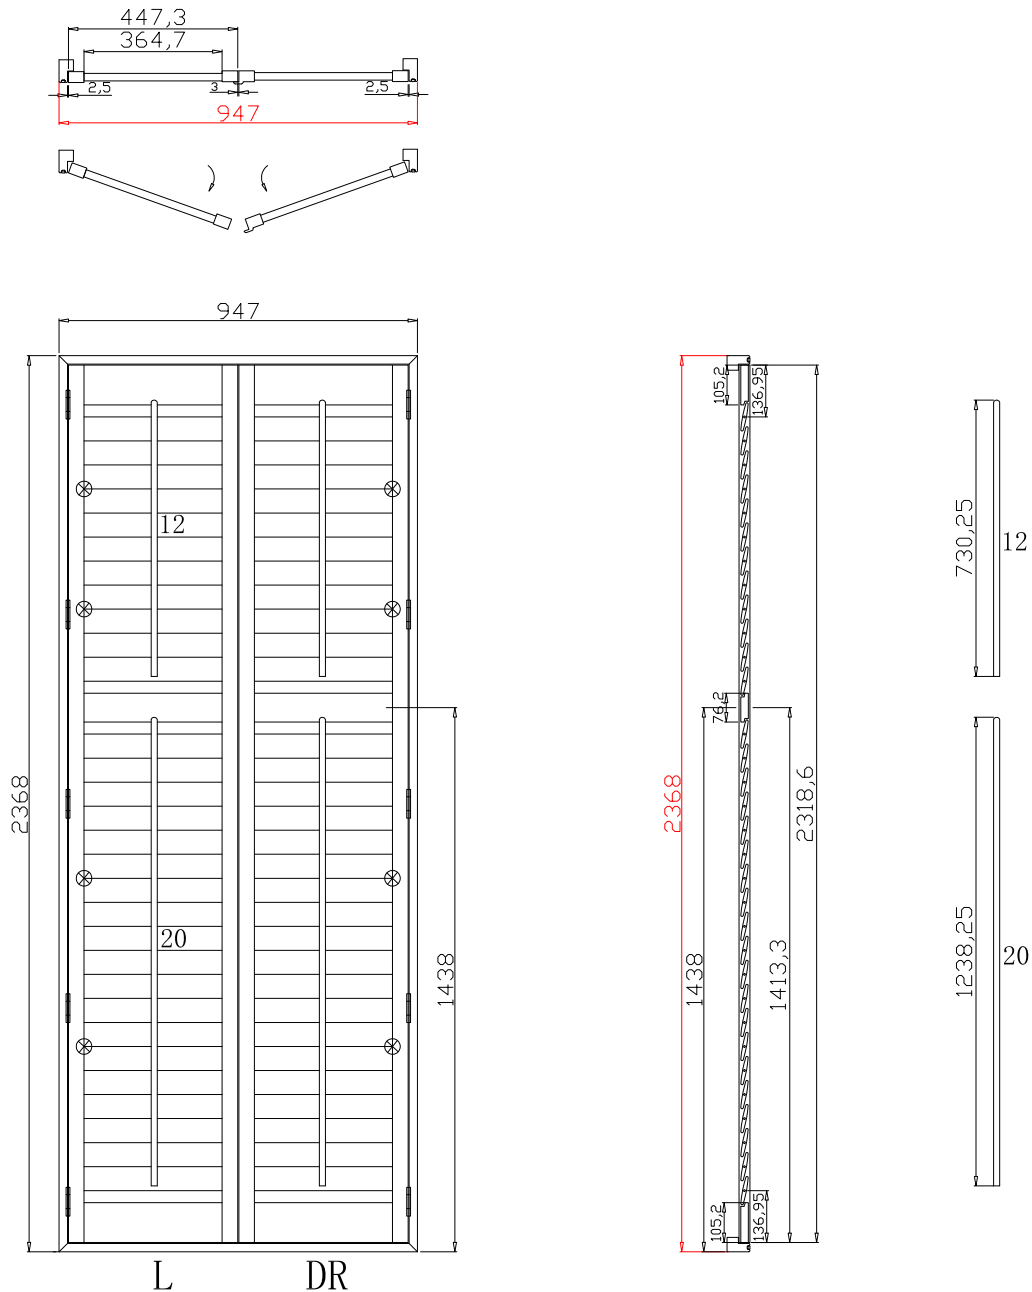

Louvre Quantity (叶片数量): 64

Louvre Size (叶片尺寸): 357mm

Rail Size (上下板尺寸): 408.7mm

Order No (订单号): GRA 24855 Palin

Item (序号): 1

Room (房间号): ENSUITE

Louvre Size (叶片类型): 76mm

NOTES:

Louvre Quantity(叶片数量): 64

Louvre Size(叶片尺寸): 363.5mm

Rail Size(上下板尺寸): 415.2mm

Order No(订单号): GRA 24855 Palin

Item(序号): 2

Room(房间号): BED 1 LEFT

Louvre Size(叶片类型): 76mm

NOTES:

Louvre Quantity(叶片数量): 64

Louvre Size(叶片尺寸): 363mm

Rail Size(上下板尺寸): 414.7mm

Order No(订单号): GRA 24855 Palin

Item(序号): 3

Room(房间号): BED 1 RIGHT

Louvre Size(叶片类型): 76mm

VL-60.3

Louvre Quantity(叶片数量): 64

Louvre Size(叶片尺寸): 365mm

Rail Size(上下板尺寸): 416.7mm

Order No(订单号):GRA 24855 Palin

Item(序号): 4

Room(房间号):BED 2

Louvre Size(叶片类型): 76mm