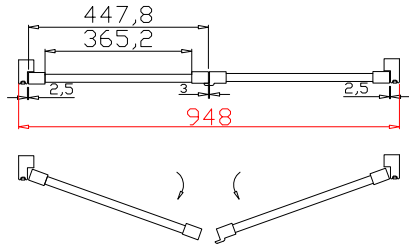

Louvre Quantity (叶片数量): 64

Louvre Size (叶片尺寸): 357mm

Rail Size (上下板尺寸): 408.7mm

Order No (订单号): GRA 24855 Palin

Item (序号): 1

Room (房间号): ENSUITE

Louvre Size (叶片类型): 76mm

NOTES:

Louvre Quantity(叶片数量): 64

Louvre Size(叶片尺寸): 363.5mm

Rail Size(上下板尺寸): 415.2mm

Order No(订单号): GRA 24855 Palin

Item(序号): 2

Room(房间号): BED 1 LEFT

Louvre Size(叶片类型): 76mm

NOTES:

Louvre Quantity(叶片数量): 64

Louvre Size(叶片尺寸): 363mm

Rail Size(上下板尺寸): 414.7mm

Order No(订单号): GRA 24855 Palin

Item(序号): 3

Room(房间号): BED 1 RIGHT

Louvre Size(叶片类型): 76mm

VL-60.3

Louvre Quantity(叶片数量): 64

Louvre Size(叶片尺寸): 365mm

Rail Size(上下板尺寸): 416.7mm

Order No(订单号):GRA 24855 Palin

Item(序号): 4

Room(房间号):BED 2

Louvre Size(叶片类型): 76mm