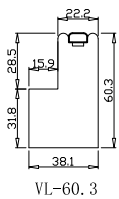

Louvre Quantity(叶片数量): 64

Louvre Size(叶片尺寸): 363.5mm

Rail Size(上下板尺寸): 415.2mm

Order No(订单号): GRA 24855 Palin

Item(序号): 2

Room(房间号): BED 1 LEFT

Louvre Size(叶片类型): 76mm

NOTES:

Louvre Quantity(叶片数量): 64

Louvre Size(叶片尺寸): 363mm

Rail Size(上下板尺寸): 414.7mm

Order No(订单号): GRA 24855 Palin

Item(序号): 3

Room(房间号): BED 1 RIGHT

Louvre Size(叶片类型): 76mm

VL-60.3

Louvre Quantity(叶片数量): 64

Louvre Size(叶片尺寸): 365mm

Rail Size(上下板尺寸): 416.7mm

Order No(订单号):GRA 24855 Palin

Item(序号): 4

Room(房间号):BED 2

Louvre Size(叶片类型): 76mm