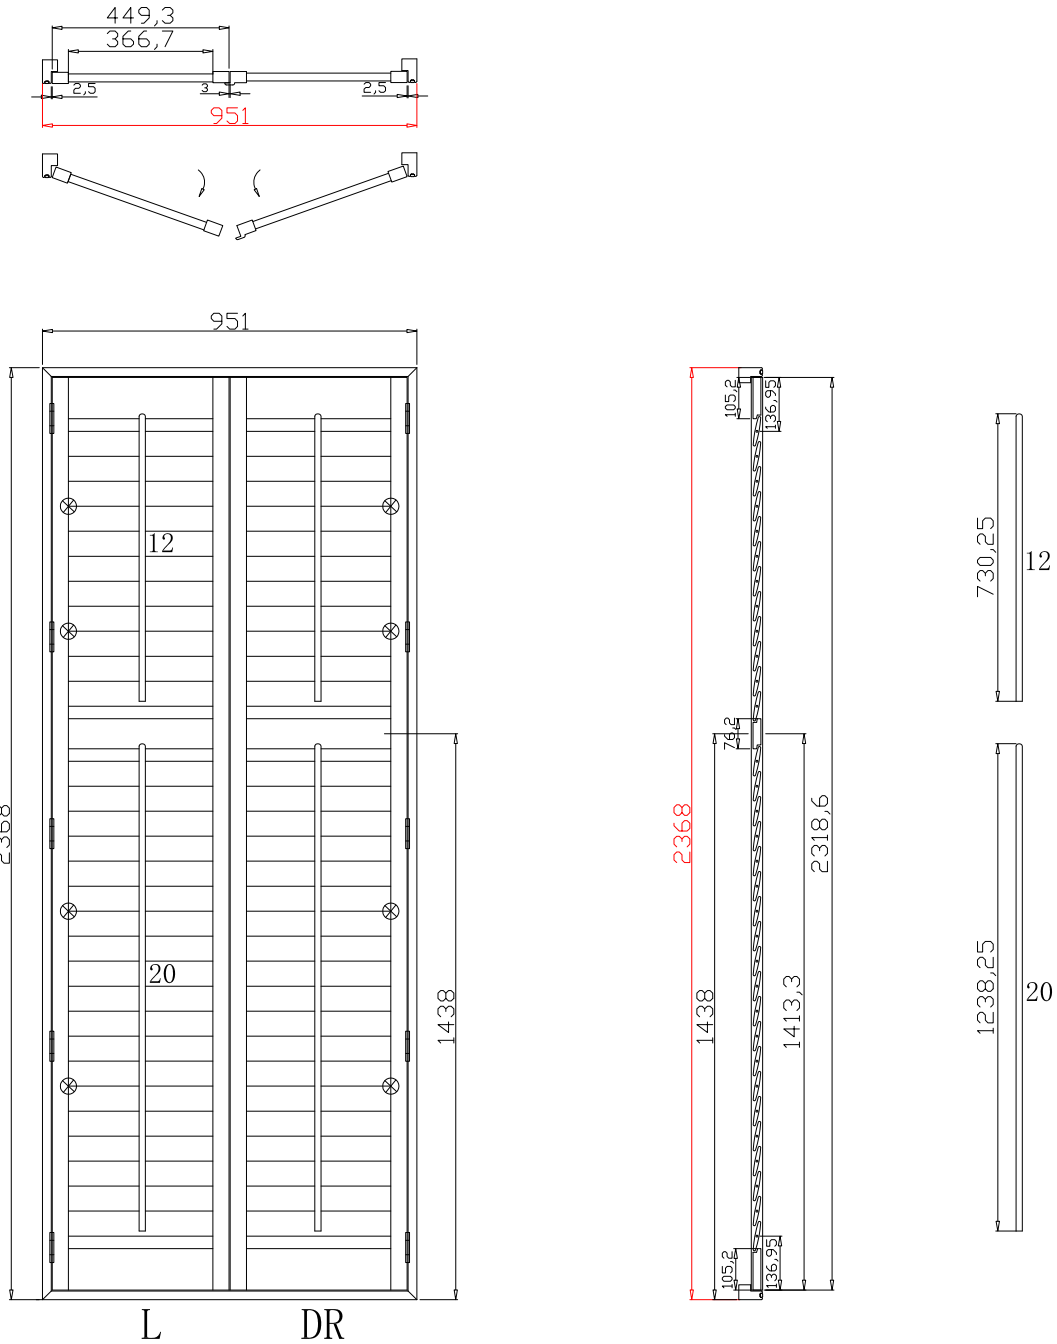

Louvre Quantity(叶片数量): 64

Louvre Size(叶片尺寸): 363.5mm

Rail Size(上下板尺寸): 415.2mm

Order No(订单号): GRA 24855 Palin

Item(序号): 2

Room(房间号): BED 1 LEFT

Louvre Size(叶片类型): 76mm

NOTES:

Louvre Quantity(叶片数量): 64

Louvre Size(叶片尺寸): 363mm

Rail Size(上下板尺寸): 414.7mm

Order No(订单号): GRA 24855 Palin

Item(序号): 3

Room(房间号): BED 1 RIGHT

Louvre Size(叶片类型): 76mm

VL-60.3

NOTES:

Shutter Color:Classic Ivory(覆盖色)

Hinges Color:White(白色)

Qty(数量): 1

Material(材质): Balmoral Pine Wood(松木)

Configuration(窗扇结构): L-DR,IN, 4Side, 41.3mm Astrigal, 60mm Vintage L

Tilt rod type(拉杆类型): Center tilt rod(中拉杆)

Louvre Quantity(叶片数量): 64

Louvre Size(叶片尺寸): 365mm

Rail Size(上下板尺寸): 416.7mm

Order No(订单号):GRA 24855 Palin

Item(序号): 4

Room(房间号):BED 2

Louvre Size(叶片类型): 76mm