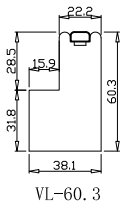

Shutter Color:Classic Ivory(覆盖色)

Hinges Color:White(白色)

Qty(数量): 1

Material(材质): Balmoral Pine Wood(松木)

Configuration(窗扇结构): L-DR,IN, 4Side, 41.3mm Astrigal, 60mm Vintage L

Tilt rod type(拉杆类型): Center tilt rod(中拉杆)

Louvre Quantity(叶片数量): 64

Louvre Size(叶片尺寸): 365mm

Rail Size(上下板尺寸): 416.7mm

Order No(订单号):GRA 24855 Palin

Item(序号): 4

Room(房间号):BED 2

Louvre Size(叶片类型): 76mm