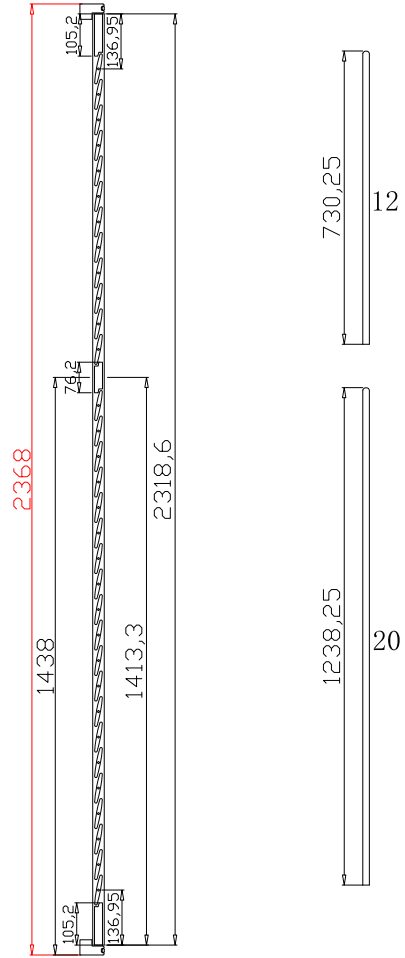

Louvre Quantity (叶片数量): 64

Louvre Size (叶片尺寸): 357mm

Rail Size (上下板尺寸): 408.7mm

Order No (订单号): GRA 24855 Palin

Item (序号): 1

Room (房间号): ENSUITE

Louvre Size (叶片类型): 76mm

NOTES:

Louvre Quantity(叶片数量): 64

Louvre Size(叶片尺寸): 363.5mm

Rail Size(上下板尺寸): 415.2mm

Order No(订单号): GRA 24855 Palin

Item(序号): 2

Room(房间号): BED 1 LEFT

Louvre Size(叶片类型): 76mm

NOTES:

Louvre Quantity(叶片数量): 64

Louvre Size(叶片尺寸): 363mm

Rail Size(上下板尺寸): 414.7mm

Order No(订单号): GRA 24855 Palin

Item(序号): 3

Room(房间号): BED 1 RIGHT

Louvre Size(叶片类型): 76mm

VL-60.3

Louvre Quantity(叶片数量): 64

Louvre Size(叶片尺寸): 365mm

Rail Size(上下板尺寸): 416.7mm

Order No(订单号):GRA 24855 Palin

Item(序号): 4

Room(房间号):BED 2

Louvre Size(叶片类型): 76mm