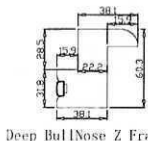

Louvre Quantity(叶片数量): 51

Louvre Size(叶片尺寸): 412.1mm

Rail Size(上下板尺寸): 463.8mm

Order No(订单号): GRA 25285 solomon

Item(序号): 1

Room(房间号): Lounge L

Louvre Size(叶片类型): 76mm

Z Sill Plate

Deep BullNose Z Frame 38mm

6

11

**NOTES:**

Shutter Color: Winter White(覆盖色)

Hinges Color: White(白色)

Qty(数量): 1

Material(材质): Balmoral Pine Wood(松木)

Configuration(窗扇结构): L-DR, IN, 4SP, 41.3mm Astrigal, Deep BullNose Z Frame 38mm

Tilt rod type(拉杆类型): Easy tilt rod(齿条拉杆)

Louvre Quantity(叶片数量): 34

Louvre Size(叶片尺寸): 437mm

Rail Size(上下板尺寸): 488.7mm

Order No(订单号): GRA 25285 solomon

Item(序号): 2

Room(房间号): Lounge R

Louvre Size(叶片类型): 76mm

Z Sill Plate

Deep BullNose Z Frame 38mm