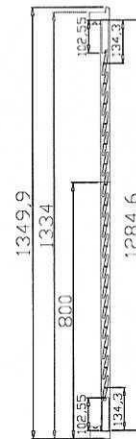

6

11

NOTES:

Shutter Color: Winter White(覆盖色)

Hinges Color: White(白色)

Qty(数量): 1

Material(材质): Balmoral Pine Wood(松木)

Configuration(窗扇结构): L-DR, IN, 4SP, 41.3mm Astrigal, Deep BullNose Z Frame 38mm

Tilt rod type(拉杆类型): Easy tilt rod(齿条拉杆)

Louvre Quantity(叶片数量): 34

Louvre Size(叶片尺寸): 437mm

Rail Size(上下板尺寸): 488.7mm

Order No(订单号): GRA 25285 solomon

Item(序号): 2

Room(房间号): Lounge R

Louvre Size(叶片类型): 76mm