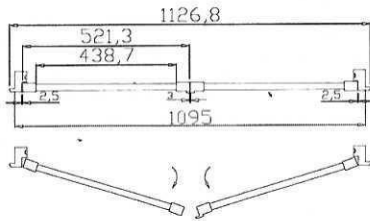

6

11

NOTES:

Shutter Color: Winter White(覆盖色)

Hinges Color: White(白色)

Qty(数量): 1

Material(材质): Balmoral Pine Wood(松木)

Configuration(窗扇结构): L-DR, IN, 4SP, 41.3mm Astrigal, Deep BullNose Z Frame 38mm

Tilt rod type(拉杆类型): Easy tilt rod(齿条拉杆)

Louvre Quantity(叶片数量): 34

Louvre Size(叶片尺寸): 437mm

Rail Size(上下板尺寸): 488.7mm

Order No(订单号): GRA 25285 solomon

Item(序号): 2

Room(房间号): Lounge R

Louvre Size(叶片类型): 76mm