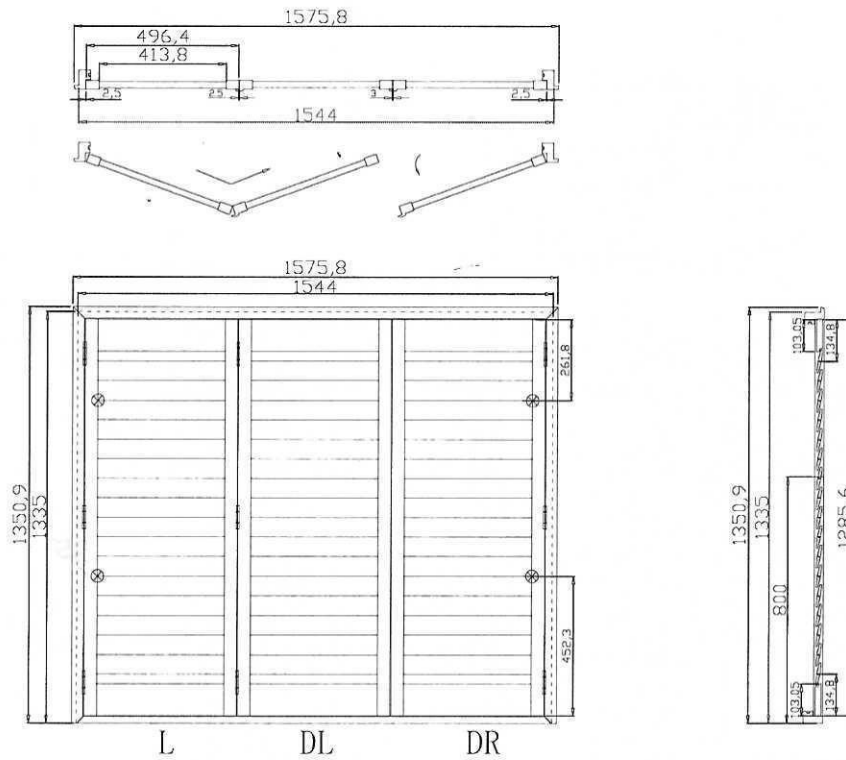

# 25285 - Solomon.

6

11

## NOTES:

Shutter Color: Winter White(覆盖色)

Hinges Color: White(白色)

Qty(数量): 1

Material(材质): Balmoral Pine Wood(松木)

Configuration(窗扇结构): LDL-DR,IN, 4SP, 41.3mm Astrigal, Deep BullNose Z Frame 38mm

Tilt rod type(拉杆类型): Easy tilt rod(齿条拉杆)

Louvre Quantity(叶片数量): 51

Louvre Size(叶片尺寸): 412.1mm

Rail Size(上下板尺寸): 463.8mm

Order No(订单号): GRA 25285 solomon

Item(序号): 1

Room(房间号): Lounge L

Louvre Size(叶片类型): 76mm

Z Sill Plate

Configuration(窗扇结构): L-DR, IN, 4SP, 41.3mm Astrigal, Deep BullNose Z Frame 38mm

Tilt rod type(拉杆类型): Easy tilt rod(齿条拉杆)

Louvre Quantity(叶片数量): 34

Louvre Size(叶片尺寸): 437mm

Rail Size(上下板尺寸): 488.7mm

Order No(订单号): GRA 25285 solomon