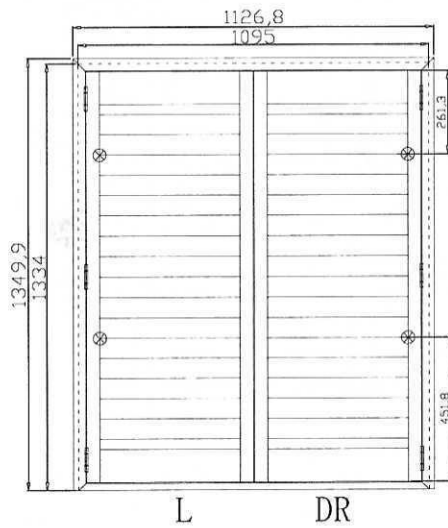

6

11

NOTES:

Shutter Color: Winter White(覆盖色)

Hinges Color: White(白色)

Qty(数量): 1

Material(材质): Balmoral Pine Wood(松木)

Configuration(窗扇结构): L-DR, IN, 4SP, 41.3mm Astrigal, Deep BullNose Z Frame 38mm

Tilt rod type(拉杆类型): Easy tilt rod(齿条拉杆)

Louvre Quantity(叶片数量): 34

Louvre Size(叶片尺寸): 437mm

Rail Size(上下板尺寸): 488.7mm

Order No(订单号): GRA 25285 solomon

Item(序号): 2

Room(房间号): Lounge R

Louvre Size(叶片类型): 76mm