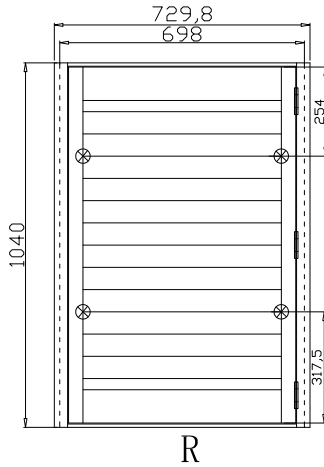

6

7

NOTES:

Shutter Color:Timeless White(覆盖色)

Hinges Color:White(白色)

Qty(数量): 1

Material(材质): Balmoral Pine Wood(松木)

Configuration(窗扇结构): R,IN, 4SP, 41.3mm Butt, Deep BullNose Z Frame 38mm

Tilt rod type(拉杆类型): Easy tilt rod(齿条拉杆)

Louvre Quantity(叶片数量): 13

Louvre Size(叶片尺寸): 564.3mm

Rail Size(上下板尺寸): 616mm

注意上下边框尺寸

Order No(订单号):GRA Morrison 24412

Item(序号): 3

Room(房间号):Lounge 3

Louvre Size(叶片类型): 76mm