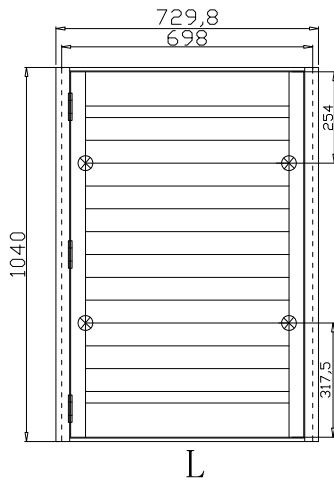

Tilt rod type(拉杆类型): Easy tilt rod(齿条拉杆)

Louvre Quantity(叶片数量): 13

Louvre Size(叶片尺寸): 348.3mm

Rail Size(上下板尺寸): 400mm

注意上下边框尺寸

Order No(订单号): GRA Morrison 24412

Item(序号): 1

Room(房间号): Lounge 1

Louvre Size(叶片类型): 76mm

6

7

NOTES:

Shutter Color: Timeless White(覆盖色)

Hinges Color: White(白色)

Qty(数量): 1

Material(材质): Balmoral Pine Wood(松木)

Configuration(窗扇结构): L, IN, 4SP, 41.3mm Butt, Deep BullNose Z Frame 38mm

Tilt rod type(拉杆类型): Easy tilt rod(齿条拉杆)

Louvre Quantity(叶片数量): 13

Louvre Size(叶片尺寸): 564.3mm

Rail Size(上下板尺寸): 616mm

注意上下边框尺寸

Order No(订单号): GRA Morrison 24412