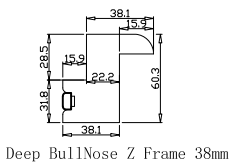

NOTES:

Shutter Color:Timeless White(覆盖色)

Hinges Color:White(白色)

Qty(数量): 1

Material(材质): Balmoral Pine Wood(松木)

Configuration(窗扇结构): R,IN, 4SP, 41.3mm Butt, Deep BullNose Z Frame 38mm

Tilt rod type(拉杆类型): Easy tilt rod(齿条拉杆)

Louvre Quantity(叶片数量): 13

Louvre Size(叶片尺寸): 351.3mm

Rail Size(上下板尺寸): 403mm

注意上下边框尺寸

Order No(订单号):GRA Morrison 24412

Item(序号): 8

Room(房间号):Playroom 4

Louvre Size(叶片类型): 76mm

Sill Plate
Top, Bottom Frame

Deep BullNose Z Frame 38mm