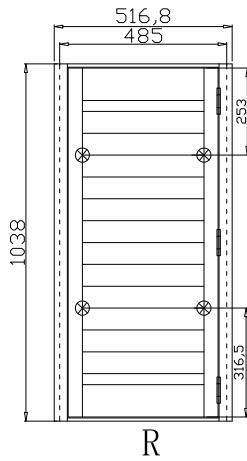

6

7

NOTES:

Shutter Color:Timeless White(覆盖色)

Hinges Color:White(白色)

Qty(数量): 1

Material(材质): Balmoral Pine Wood(松木)

Configuration(窗扇结构): R,IN, 4SP, 41.3mm Butt, Deep BullNose Z Frame 38mm

Tilt rod type(拉杆类型): Easy tilt rod(齿条拉杆)

Louvre Quantity(叶片数量): 13

Louvre Size(叶片尺寸): 351.3mm

Rail Size(上下板尺寸): 403mm

注意上下边框尺寸

Order No(订单号):GRA Morrison 24412

Item(序号): 8

Room(房间号):Playroom 4

Louvre Size(叶片类型): 76mm