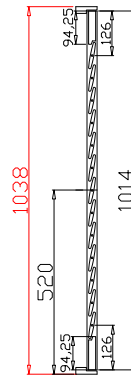

Rail Size(上下板尺寸): 616mm

注意上下边框尺寸

Order No(订单号):GRA Morrison 24412

Item(序号): 3

Room(房间号):Lounge 3

Louvre Size(叶片类型): 76mm

6

7

Louvre Quantity(叶片数量): 13

Louvre Size(叶片尺寸): 346.3mm

Rail Size(上下板尺寸): 398mm

注意上下边框尺寸

Order No(订单号): GRA Morrison 24412

Item(序号): 4

Room(房间号): Lounge 4

Louvre Size(叶片类型): 76mm

Tilt rod type(拉杆类型): Easy tilt rod(齿条拉杆)

Louvre Quantity(叶片数量): 13

Louvre Size(叶片尺寸): 348.3mm

Rail Size(上下板尺寸): 400mm

注意上下边框尺寸

Order No(订单号): GRA Morrison 24412

Item(序号): 5

Room(房间号): Playroom 1

Configuration(窗扇结构): L,IN, 4SP, 41.3mm Butt, Deep BullNose Z Frame 38mm

Tilt rod type(拉杆类型): Easy tilt rod(齿条拉杆)

Louvre Quantity(叶片数量): 13

Louvre Size(叶片尺寸): 565.3mm

Rail Size(上下板尺寸): 617mm

注意上下边框尺寸

Order No(订单号):GRA Morrison 24412