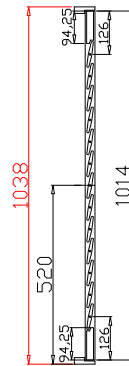

6

7

NOTES:

Shutter Color:Timeless White(覆盖色)

Hinges Color:White(白色)

Qty(数量): 1

Material(材质): Balmoral Pine Wood(松木)

Configuration(窗扇结构): R,IN, 4SP, 41.3mm Butt, Deep BullNose Z Frame 38mm

Tilt rod type(拉杆类型): Easy tilt rod(齿条拉杆)

Louvre Quantity(叶片数量): 13

Louvre Size(叶片尺寸): 351.3mm

Rail Size(上下板尺寸): 403mm

注意上下边框尺寸

Order No(订单号):GRA Morrison 24412

Item(序号): 8

Room(房间号):Playroom 4

Louvre Size(叶片类型): 76mm