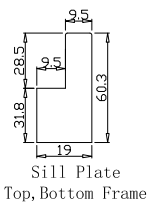

6

7

NOTES:

Shutter Color: Timeless White(覆盖色)

Hinges Color: White(白色)

Qty(数量): 1

Material(材质): Balmoral Pine Wood(松木)

Configuration(窗扇结构): L, IN, 4SP, 41.3mm Butt, Deep BullNose Z Frame 38mm

Tilt rod type(拉杆类型): Easy tilt rod(齿条拉杆)

Louvre Quantity(叶片数量): 13

Louvre Size(叶片尺寸): 564.3mm

Rail Size(上下板尺寸): 616mm

注意上下边框尺寸

Order No(订单号): GRA Morrison 24412

Item(序号): 2

Room(房间号): Lounge 2

Louvre Size(叶片类型): 76mm