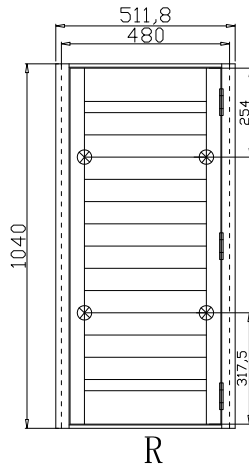

Rail Size(上下板尺寸): 616mm

注意上下边框尺寸

Order No(订单号):GRA Morrison 24412

Item(序号): 3

Room(房间号):Lounge 3

Louvre Size(叶片类型): 76mm

6

7

Louvre Quantity(叶片数量): 13

Louvre Size(叶片尺寸): 346.3mm

Rail Size(上下板尺寸): 398mm

注意上下边框尺寸

Order No(订单号): GRA Morrison 24412

Item(序号): 4

Room(房间号): Lounge 4

Louvre Size(叶片类型): 76mm