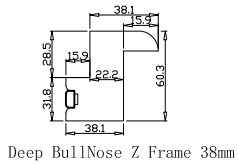

Qty(数量): 1

Material(材质): Balmoral Pine Wood(松木)

Configuration(窗扇结构): R,IN, 4SP, 41.3mm Butt, Deep BullNose Z Frame 38mm

Tilt rod type(拉杆类型): Easy tilt rod(齿条拉杆)

Louvre Quantity(叶片数量): 13

Louvre Size(叶片尺寸): 564.3mm

Rail Size(上下板尺寸): 616mm

注意上下边框尺寸

Order No(订单号):GRA Morrison 24412

Item(序号): 3

Room(房间号):Lounge 3

Louvre Size(叶片类型): 76mm

6

7