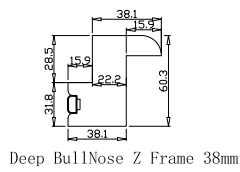

Tilt rod type(拉杆类型): Easy tilt rod(齿条拉杆)

Louvre Quantity(叶片数量): 13

Louvre Size(叶片尺寸): 348.3mm

Rail Size(上下板尺寸): 400mm

注意上下边框尺寸

Order No(订单号): GRA Morrison 24412

Item(序号): 5

Room(房间号): Playroom 1

Louvre Size(叶片类型): 76mm

6

7

NOTES:

Shutter Color:Timeless White(覆盖色)

Hinges Color:White(白色)

Qty(数量): 1

Material(材质): Balmoral Pine Wood(松木)

Configuration(窗扇结构): L,IN, 4SP, 41.3mm Butt, Deep BullNose Z Frame 38mm

Tilt rod type(拉杆类型): Easy tilt rod(齿条拉杆)

Louvre Quantity(叶片数量): 13

Louvre Size(叶片尺寸): 565.3mm

Rail Size(上下板尺寸): 617mm

注意上下边框尺寸

Order No(订单号):GRA Morrison 24412