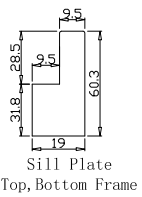

NOTES:

Shutter Color:Timeless White(覆盖色)

Hinges Color:White(白色)

Qty(数量): 1

Material(材质): Balmoral Pine Wood(松木)

Configuration(窗扇结构): R,IN, 4SP, 41.3mm Butt, Deep BullNose Z Frame 38mm

Tilt rod type(拉杆类型): Easy tilt rod(齿条拉杆)

Louvre Quantity(叶片数量): 13

Louvre Size(叶片尺寸): 351.3mm

Rail Size(上下板尺寸): 403mm

注意上下边框尺寸

Order No(订单号):GRA Morrison 24412

Item(序号): 8

Room(房间号):Playroom 4

Louvre Size(叶片类型): 76mm

Sill Plate
Top, Bottom Frame

Deep BullNose Z Frame 38mm