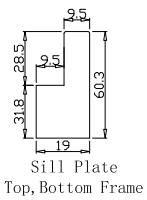

Louvre Quantity(叶片数量): 13

Louvre Size(叶片尺寸): 346.3mm

Rail Size(上下板尺寸): 398mm

注意上下边框尺寸

Order No(订单号): GRA Morrison 24412

Item(序号): 4

Room(房间号): Lounge 4

Louvre Size(叶片类型): 76mm

Tilt rod type(拉杆类型): Easy tilt rod(齿条拉杆)

Louvre Quantity(叶片数量): 13

Louvre Size(叶片尺寸): 348.3mm

Rail Size(上下板尺寸): 400mm

注意上下边框尺寸

Order No(订单号): GRA Morrison 24412

Item(序号): 5

Room(房间号): Playroom 1