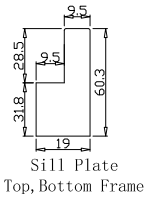

6

7

NOTES:

Shutter Color: Timeless White(覆盖色)

Hinges Color: White(白色)

Qty(数量): 1

Material(材质): Balmoral Pine Wood(松木)

Configuration(窗扇结构): L, IN, 4SP, 41.3mm Butt, Deep BullNose Z Frame 38mm

Tilt rod type(拉杆类型): Easy tilt rod(齿条拉杆)

Louvre Quantity(叶片数量): 13

Louvre Size(叶片尺寸): 348.3mm

Rail Size(上下板尺寸): 400mm

注意上下边框尺寸

Order No(订单号): GRA Morrison 24412

Item(序号): 1

Room(房间号): Lounge 1

Louvre Size(叶片类型): 76mm