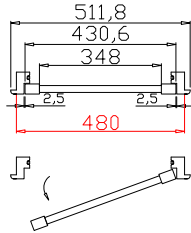

Qty(数量): 1

Material(材质): Balmoral Pine Wood(松木)

Configuration(窗扇结构): R,IN, 4SP, 41.3mm Butt, Deep BullNose Z Frame 38mm

Tilt rod type(拉杆类型): Easy tilt rod(齿条拉杆)

Louvre Quantity(叶片数量): 13

Louvre Size(叶片尺寸): 564.3mm

Rail Size(上下板尺寸): 616mm

注意上下边框尺寸

Order No(订单号):GRA Morrison 24412

Item(序号): 3

Room(房间号):Lounge 3

Louvre Size(叶片类型): 76mm

6

7

Louvre Quantity(叶片数量): 13

Louvre Size(叶片尺寸): 346.3mm

Rail Size(上下板尺寸): 398mm

注意上下边框尺寸

Order No(订单号): GRA Morrison 24412

Item(序号): 4

Room(房间号): Lounge 4

Louvre Size(叶片类型): 76mm