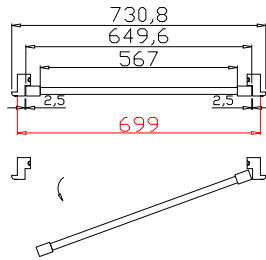

Rail Size(上下板尺寸): 616mm

注意上下边框尺寸

Order No(订单号):GRA Morrison 24412

Item(序号): 3

Room(房间号):Lounge 3

Louvre Size(叶片类型): 76mm

6

7

Configuration(窗扇结构): L,IN, 4SP, 41.3mm Butt, Deep BullNose Z Frame 38mm

Tilt rod type(拉杆类型): Easy tilt rod(齿条拉杆)

Louvre Quantity(叶片数量): 13

Louvre Size(叶片尺寸): 565.3mm

Rail Size(上下板尺寸): 617mm

注意上下边框尺寸

Order No(订单号):GRA Morrison 24412

Item(序号): 6

Room(房间号):Playroom 2

Louvre Size(叶片类型): 76mm

Sill Plate
Top, Bottom Frame

Deep BullNose Z Frame 38mm

6

7

R

Louvre Quantity(叶片数量): 13

Louvre Size(叶片尺寸): 565.3mm

Rail Size(上下板尺寸): 617mm

注意上下边框尺寸

Order No(订单号): GRA Morrison 24412

Item(序号): 7

Room(房间号): Playroom 3

Louvre Size(叶片类型): 76mm