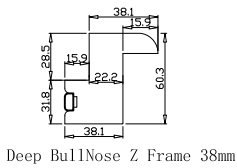

6

7

NOTES:

Shutter Color: Timeless White(覆盖色)

Hinges Color: White(白色)

Qty(数量): 1

Material(材质): Balmoral Pine Wood(松木)

Configuration(窗扇结构): L, IN, 4SP, 41.3mm Butt, Deep BullNose Z Frame 38mm

Tilt rod type(拉杆类型): Easy tilt rod(齿条拉杆)

Louvre Quantity(叶片数量): 13

Louvre Size(叶片尺寸): 348.3mm

Rail Size(上下板尺寸): 400mm

注意上下边框尺寸

Order No(订单号): GRA Morrison 24412

Item(序号): 1

Room(房间号): Lounge 1

Louvre Size(叶片类型): 76mm