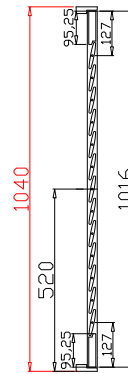

Configuration(窗扇结构): L, IN, 4SP, 41.3mm Butt, Deep BullNose Z Frame 38mm

Tilt rod type(拉杆类型): Easy tilt rod(齿条拉杆)

Louvre Quantity(叶片数量): 13

Louvre Size(叶片尺寸): 564.3mm

Rail Size(上下板尺寸): 616mm

注意上下边框尺寸

Order No(订单号): GRA Morrison 24412

Qty(数量): 1

Material(材质): Balmoral Pine Wood(松木)

Configuration(窗扇结构): R,IN, 4SP, 41.3mm Butt, Deep BullNose Z Frame 38mm

Tilt rod type(拉杆类型): Easy tilt rod(齿条拉杆)

Louvre Quantity(叶片数量): 13

Louvre Size(叶片尺寸): 564.3mm

Rail Size(上下板尺寸): 616mm

注意上下边框尺寸

Order No(订单号):GRA Morrison 24412

Item(序号): 3

Room(房间号):Lounge 3

Louvre Size(叶片类型): 76mm

6

7

Louvre Quantity(叶片数量): 13

Louvre Size(叶片尺寸): 346.3mm

Rail Size(上下板尺寸): 398mm

注意上下边框尺寸

Order No(订单号): GRA Morrison 24412

Item(序号): 4

Room(房间号): Lounge 4

Louvre Size(叶片类型): 76mm