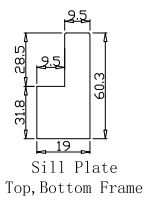

Louvre Quantity(叶片数量): 13

Louvre Size(叶片尺寸): 565.3mm

Rail Size(上下板尺寸): 617mm

注意上下边框尺寸

Order No(订单号): GRA Morrison 24412

Item(序号): 7

Room(房间号): Playroom 3

Louvre Size(叶片类型): 76mm