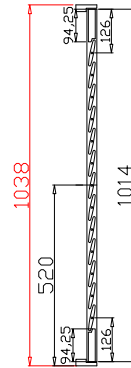

Configuration(窗扇结构): L, IN, 4SP, 41.3mm Butt, Deep BullNose Z Frame 38mm

Tilt rod type(拉杆类型): Easy tilt rod(齿条拉杆)

Louvre Quantity(叶片数量): 13

Louvre Size(叶片尺寸): 564.3mm

Rail Size(上下板尺寸): 616mm

注意上下边框尺寸

Order No(订单号): GRA Morrison 24412

Configuration(窗扇结构): L,IN, 4SP, 41.3mm Butt, Deep BullNose Z Frame 38mm

Tilt rod type(拉杆类型): Easy tilt rod(齿条拉杆)

Louvre Quantity(叶片数量): 13

Louvre Size(叶片尺寸): 565.3mm

Rail Size(上下板尺寸): 617mm

注意上下边框尺寸

Order No(订单号):GRA Morrison 24412

Item(序号): 6

Room(房间号):Playroom 2

Louvre Size(叶片类型): 76mm

Sill Plate
Top, Bottom Frame

Deep BullNose Z Frame 38mm

6

7

R

Louvre Quantity(叶片数量): 13

Louvre Size(叶片尺寸): 565.3mm

Rail Size(上下板尺寸): 617mm

注意上下边框尺寸

Order No(订单号): GRA Morrison 24412

Item(序号): 7

Room(房间号): Playroom 3

Louvre Size(叶片类型): 76mm