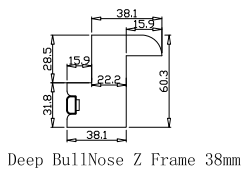

6

7

NOTES:

Shutter Color: Timeless White(覆盖色)

Hinges Color: White(白色)

Qty(数量): 1

Material(材质): Balmoral Pine Wood(松木)

Configuration(窗扇结构): L, IN, 4SP, 41.3mm Butt, Deep BullNose Z Frame 38mm

Tilt rod type(拉杆类型): Easy tilt rod(齿条拉杆)

Louvre Quantity(叶片数量): 13

Louvre Size(叶片尺寸): 564.3mm

Rail Size(上下板尺寸): 616mm

注意上下边框尺寸

Order No(订单号): GRA Morrison 24412

Item(序号): 2

Room(房间号): Lounge 2

Louvre Size(叶片类型): 76mm