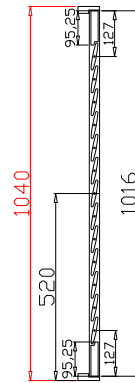

6

7

NOTES:

Shutter Color: Timeless White(覆盖色)

Hinges Color: White(白色)

Qty(数量): 1

Material(材质): Balmoral Pine Wood(松木)

Configuration(窗扇结构): L, IN, 4SP, 41.3mm Butt, Deep BullNose Z Frame 38mm

Tilt rod type(拉杆类型): Easy tilt rod(齿条拉杆)

Louvre Quantity(叶片数量): 13

Louvre Size(叶片尺寸): 564.3mm

Rail Size(上下板尺寸): 616mm

注意上下边框尺寸

Order No(订单号): GRA Morrison 24412

Item(序号): 2

Room(房间号): Lounge 2

Louvre Size(叶片类型): 76mm