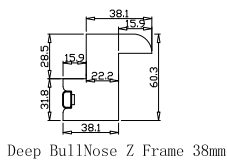

Configuration(窗扇结构): L,IN, 4SP, 41.3mm Butt, Deep BullNose Z Frame 38mm

Tilt rod type(拉杆类型): Easy tilt rod(齿条拉杆)

Louvre Quantity(叶片数量): 13

Louvre Size(叶片尺寸): 565.3mm

Rail Size(上下板尺寸): 617mm

注意上下边框尺寸

Order No(订单号):GRA Morrison 24412

Item(序号): 6

Room(房间号):Playroom 2

Louvre Size(叶片类型): 76mm

Sill Plate
Top, Bottom Frame

Deep BullNose Z Frame 38mm

6

7

R