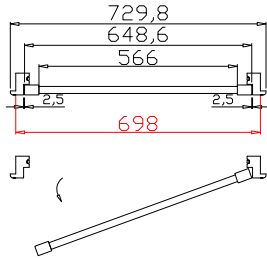

6

7

NOTES:

Shutter Color:Timeless White(覆盖色)

Hinges Color:White(白色)

Qty(数量): 1

Material(材质): Balmoral Pine Wood(松木)

Configuration(窗扇结构): R,IN, 4SP, 41.3mm Butt, Deep BullNose Z Frame 38mm

Tilt rod type(拉杆类型): Easy tilt rod(齿条拉杆)

Louvre Quantity(叶片数量): 13

Louvre Size(叶片尺寸): 564.3mm

Rail Size(上下板尺寸): 616mm

注意上下边框尺寸

Order No(订单号):GRA Morrison 24412

Item(序号): 3

Room(房间号):Lounge 3

Louvre Size(叶片类型): 76mm