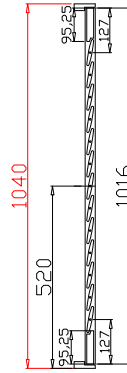

6

7

NOTES:

Shutter Color:Timeless White(覆盖色)

Hinges Color:White(白色)

Qty(数量): 1

Material(材质): Balmoral Pine Wood(松木)

Configuration(窗扇结构): R,IN, 4SP, 41.3mm Butt, Deep BullNose Z Frame 38mm

Tilt rod type(拉杆类型): Easy tilt rod(齿条拉杆)

Louvre Quantity(叶片数量): 13

Louvre Size(叶片尺寸): 564.3mm

Rail Size(上下板尺寸): 616mm

注意上下边框尺寸

Order No(订单号):GRA Morrison 24412

Item(序号): 3

Room(房间号):Lounge 3

Louvre Size(叶片类型): 76mm