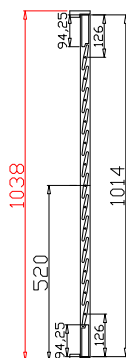

6

7

NOTES:

Shutter Color:Timeless White(覆盖色)

Hinges Color:White(白色)

Qty(数量): 1

Material(材质): Balmoral Pine Wood(松木)

Configuration(窗扇结构): L,IN, 4SP, 41.3mm Butt, Deep BullNose Z Frame 38mm

Tilt rod type(拉杆类型): Easy tilt rod(齿条拉杆)

Louvre Quantity(叶片数量): 13

Louvre Size(叶片尺寸): 565.3mm

Rail Size(上下板尺寸): 617mm

注意上下边框尺寸

Order No(订单号):GRA Morrison 24412

Item(序号): 6

Room(房间号):Playroom 2

Louvre Size(叶片类型): 76mm