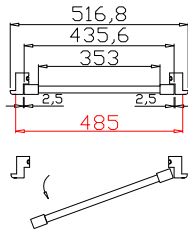

6

7

NOTES:

Shutter Color:Timeless White(覆盖色)

Hinges Color:White(白色)

Qty(数量): 1

Material(材质): Balmoral Pine Wood(松木)

Configuration(窗扇结构): R,IN, 4SP, 41.3mm Butt, Deep BullNose Z Frame 38mm

Tilt rod type(拉杆类型): Easy tilt rod(齿条拉杆)

Louvre Quantity(叶片数量): 13

Louvre Size(叶片尺寸): 351.3mm

Rail Size(上下板尺寸): 403mm

注意上下边框尺寸

Order No(订单号):GRA Morrison 24412

Item(序号): 8

Room(房间号):Playroom 4

Louvre Size(叶片类型): 76mm