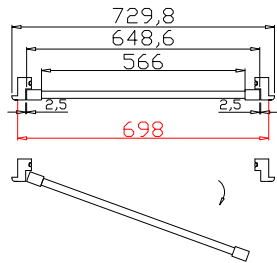

Tilt rod type(拉杆类型): Easy tilt rod(齿条拉杆)

Louvre Quantity(叶片数量): 13

Louvre Size(叶片尺寸): 348.3mm

Rail Size(上下板尺寸): 400mm

注意上下边框尺寸

Order No(订单号): GRA Morrison 24412

Item(序号): 1

Room(房间号): Lounge 1

Louvre Size(叶片类型): 76mm

6

7

NOTES:

Shutter Color: Timeless White(覆盖色)

Hinges Color: White(白色)

Qty(数量): 1

Material(材质): Balmoral Pine Wood(松木)

Configuration(窗扇结构): L, IN, 4SP, 41.3mm Butt, Deep BullNose Z Frame 38mm

Tilt rod type(拉杆类型): Easy tilt rod(齿条拉杆)

Louvre Quantity(叶片数量): 13

Louvre Size(叶片尺寸): 564.3mm

Rail Size(上下板尺寸): 616mm

注意上下边框尺寸

Order No(订单号): GRA Morrison 24412

Rail Size(上下板尺寸): 616mm

注意上下边框尺寸

Order No(订单号):GRA Morrison 24412

Item(序号): 3

Room(房间号):Lounge 3

Louvre Size(叶片类型): 76mm

6

7