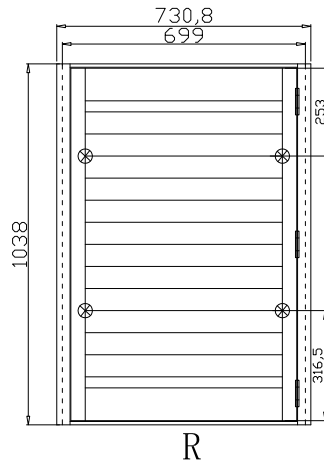

Configuration(窗扇结构): L,IN, 4SP, 41.3mm Butt, Deep BullNose Z Frame 38mm

Tilt rod type(拉杆类型): Easy tilt rod(齿条拉杆)

Louvre Quantity(叶片数量): 13

Louvre Size(叶片尺寸): 565.3mm

Rail Size(上下板尺寸): 617mm

注意上下边框尺寸

Order No(订单号):GRA Morrison 24412

Item(序号): 6

Room(房间号):Playroom 2

Louvre Size(叶片类型): 76mm

Sill Plate
Top, Bottom Frame

Deep BullNose Z Frame 38mm

6

7

R

Louvre Quantity(叶片数量): 13

Louvre Size(叶片尺寸): 565.3mm

Rail Size(上下板尺寸): 617mm

注意上下边框尺寸

Order No(订单号): GRA Morrison 24412

Item(序号): 7

Room(房间号): Playroom 3

Louvre Size(叶片类型): 76mm