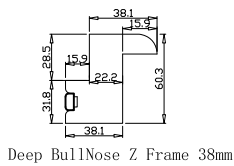

Louvre Quantity(叶片数量): 13

Louvre Size(叶片尺寸): 565.3mm

Rail Size(上下板尺寸): 617mm

注意上下边框尺寸

Order No(订单号): GRA Morrison 24412

Item(序号): 7

Room(房间号): Playroom 3

Louvre Size(叶片类型): 76mm

Material(材质): Balmoral Pine Wood(松木)

Configuration(窗扇结构): R,IN, 4SP, 41.3mm Butt, Deep BullNose Z Frame 38mm

Tilt rod type(拉杆类型): Easy tilt rod(齿条拉杆)

Louvre Quantity(叶片数量): 13

Louvre Size(叶片尺寸): 351.3mm

Rail Size(上下板尺寸): 403mm