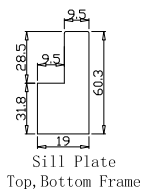

Configuration(窗扇结构): L,IN, 4SP, 41.3mm Butt, Deep BullNose Z Frame 38mm

Tilt rod type(拉杆类型): Easy tilt rod(齿条拉杆)

Louvre Quantity(叶片数量): 13

Louvre Size(叶片尺寸): 565.3mm

Rail Size(上下板尺寸): 617mm

注意上下边框尺寸

Order No(订单号):GRA Morrison 24412

Item(序号): 6

Room(房间号):Playroom 2

Louvre Size(叶片类型): 76mm

Sill Plate
Top, Bottom Frame

Deep BullNose Z Frame 38mm

6

7

R