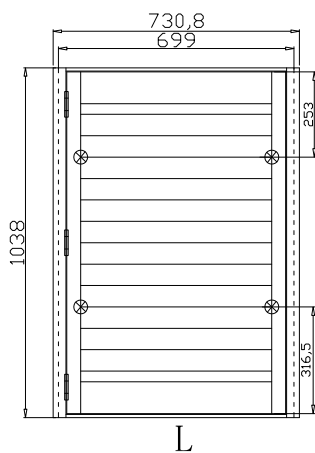

6

7

NOTES:

Shutter Color:Timeless White(覆盖色)

Hinges Color:White(白色)

Qty(数量): 1

Material(材质): Balmoral Pine Wood(松木)

Configuration(窗扇结构): L,IN, 4SP, 41.3mm Butt, Deep BullNose Z Frame 38mm

Tilt rod type(拉杆类型): Easy tilt rod(齿条拉杆)

Louvre Quantity(叶片数量): 13

Louvre Size(叶片尺寸): 565.3mm

Rail Size(上下板尺寸): 617mm

注意上下边框尺寸

Order No(订单号):GRA Morrison 24412

Item(序号): 6

Room(房间号):Playroom 2

Louvre Size(叶片类型): 76mm