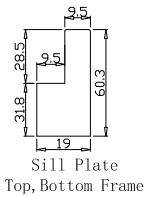

Qty(数量): 1

Material(材质): Balmoral Pine Wood(松木)

Configuration(窗扇结构): R,IN, 4SP, 41.3mm Butt, Deep BullNose Z Frame 38mm

Tilt rod type(拉杆类型): Easy tilt rod(齿条拉杆)

Louvre Quantity(叶片数量): 13

Louvre Size(叶片尺寸): 564.3mm

Rail Size(上下板尺寸): 616mm

注意上下边框尺寸

Order No(订单号):GRA Morrison 24412

Item(序号): 3

Room(房间号):Lounge 3

Louvre Size(叶片类型): 76mm

6

7