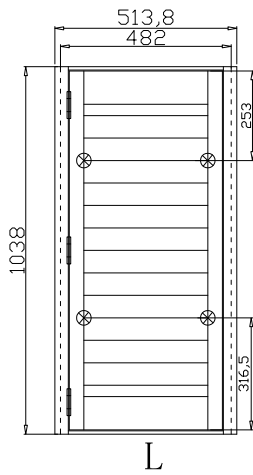

Rail Size(上下板尺寸): 616mm

注意上下边框尺寸

Order No(订单号):GRA Morrison 24412

Item(序号): 3

Room(房间号):Lounge 3

Louvre Size(叶片类型): 76mm

6

7

Louvre Quantity(叶片数量): 13

Louvre Size(叶片尺寸): 346.3mm

Rail Size(上下板尺寸): 398mm

注意上下边框尺寸

Order No(订单号): GRA Morrison 24412

Item(序号): 4

Room(房间号): Lounge 4

Louvre Size(叶片类型): 76mm

Tilt rod type(拉杆类型): Easy tilt rod(齿条拉杆)

Louvre Quantity(叶片数量): 13

Louvre Size(叶片尺寸): 348.3mm

Rail Size(上下板尺寸): 400mm

注意上下边框尺寸

Order No(订单号): GRA Morrison 24412

Item(序号): 5

Room(房间号): Playroom 1