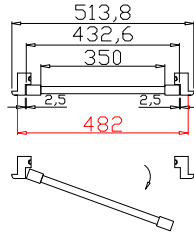

Rail Size(上下板尺寸): 616mm

注意上下边框尺寸

Order No(订单号):GRA Morrison 24412

Item(序号): 3

Room(房间号):Lounge 3

Louvre Size(叶片类型): 76mm

6

7

Louvre Quantity(叶片数量): 13

Louvre Size(叶片尺寸): 346.3mm

Rail Size(上下板尺寸): 398mm

注意上下边框尺寸

Order No(订单号): GRA Morrison 24412

Item(序号): 4

Room(房间号): Lounge 4

Louvre Size(叶片类型): 76mm

Tilt rod type(拉杆类型): Easy tilt rod(齿条拉杆)

Louvre Quantity(叶片数量): 13

Louvre Size(叶片尺寸): 348.3mm

Rail Size(上下板尺寸): 400mm

注意上下边框尺寸

Order No(订单号): GRA Morrison 24412

Item(序号): 5

Room(房间号): Playroom 1