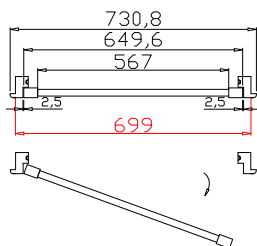

6

7

NOTES:

Shutter Color:Timeless White(覆盖色)

Hinges Color:White(白色)

Qty(数量): 1

Material(材质): Balmoral Pine Wood(松木)

Configuration(窗扇结构): L,IN, 4SP, 41.3mm Butt, Deep BullNose Z Frame 38mm

Tilt rod type(拉杆类型): Easy tilt rod(齿条拉杆)

Louvre Quantity(叶片数量): 13

Louvre Size(叶片尺寸): 565.3mm

Rail Size(上下板尺寸): 617mm

注意上下边框尺寸

Order No(订单号):GRA Morrison 24412

Item(序号): 6

Room(房间号):Playroom 2

Louvre Size(叶片类型): 76mm