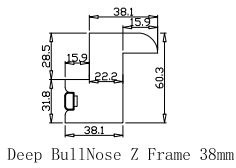

Louvre Quantity(叶片数量): 13

Louvre Size(叶片尺寸): 346.3mm

Rail Size(上下板尺寸): 398mm

注意上下边框尺寸

Order No(订单号): GRA Morrison 24412

Item(序号): 4

Room(房间号): Lounge 4

Louvre Size(叶片类型): 76mm

Tilt rod type(拉杆类型): Easy tilt rod(齿条拉杆)

Louvre Quantity(叶片数量): 13

Louvre Size(叶片尺寸): 348.3mm

Rail Size(上下板尺寸): 400mm

注意上下边框尺寸

Order No(订单号): GRA Morrison 24412

Item(序号): 5

Room(房间号): Playroom 1