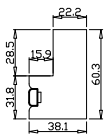

Qty(数量): 1

Material(材质): Balmoral Pine Wood(松木)

Configuration(窗扇结构): R,IN, 4SP, 41.3mm Butt, Deep BullNose Z Frame 38mm

Tilt rod type(拉杆类型): Easy tilt rod(齿条拉杆)

Louvre Quantity(叶片数量): 10

Louvre Size(叶片尺寸): 345.3mm

Rail Size(上下板尺寸): 397mm

Order No(订单号):GRA MCQUEEN 24206

Item(序号): 2

Room(房间号):

Louvre Size(叶片类型): 89mm

Z Sill Plate

Deep BullNose Z Frame 38mm

10