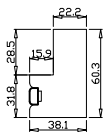

Louvre Quantity(叶片数量): 20

Louvre Size(叶片尺寸): 470mm

Rail Size(上下板尺寸): 521.7mm

Order No(订单号): GRA MCQUEEN 24206

Item(序号): 3

Room(房间号):

Louvre Size(叶片类型): 89mm

Z Sill Plate

Tilt rod type(拉杆类型): Easy tilt rod(齿条拉杆)

Louvre Quantity(叶片数量): 10

Louvre Size(叶片尺寸): 491.3mm

Rail Size(上下板尺寸): 543mm

Order No(订单号):GRA MCQUEEN 24206

Item(序号): 4

Room(房间号):

Louvre Size(叶片类型): 89mm