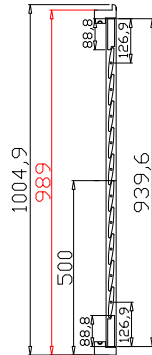

5

5

R

NOTES:

Shutter Color:Timeless White(覆盖色)

Hinges Color:White(白色)

Qty(数量): 1

Material(材质): Balmoral Pine Wood(松木)

Configuration(窗扇结构): R,IN, 4SP, 41.3mm Butt, Deep BullNose Z Frame 38mm

Tilt rod type(拉杆类型): Easy tilt rod(齿条拉杆)

Louvre Quantity(叶片数量): 10

Louvre Size(叶片尺寸): 345.3mm

Rail Size(上下板尺寸): 397mm

Order No(订单号):GRA MCQUEEN 24206

Item(序号): 2

Room(房间号):

Louvre Size(叶片类型): 89mm