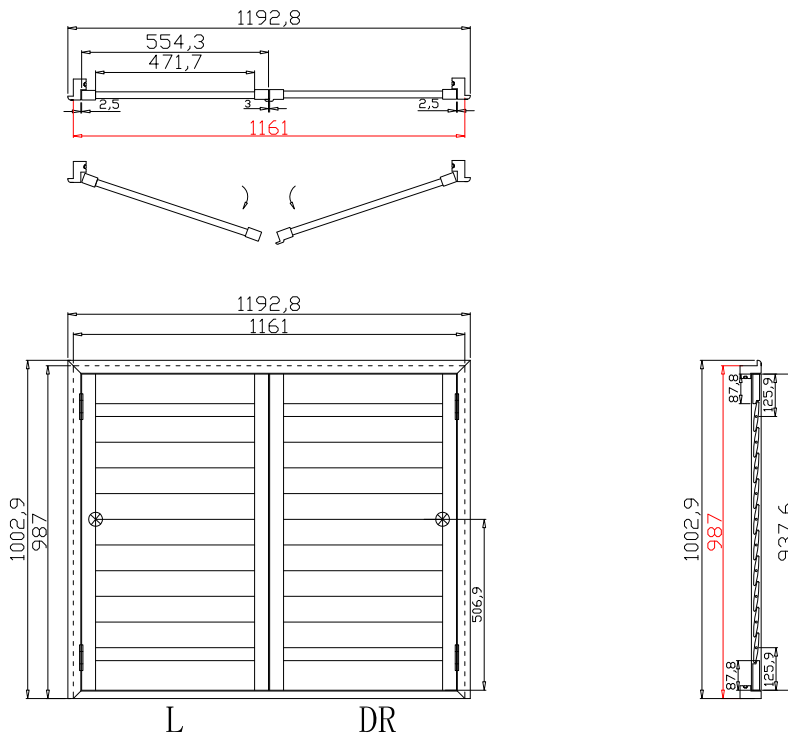

Qty(数量): 1

Material(材质): Balmoral Pine Wood(松木)

Configuration(窗扇结构): R,IN, 4SP, 41.3mm Butt, Deep BullNose Z Frame 38mm

Tilt rod type(拉杆类型): Easy tilt rod(齿条拉杆)

Louvre Quantity(叶片数量): 10

Louvre Size(叶片尺寸): 345.3mm

Rail Size(上下板尺寸): 397mm

Order No(订单号):GRA MCQUEEN 24206

Item(序号): 2

Room(房间号):

Louvre Size(叶片类型): 89mm

Z Sill Plate

Deep BullNose Z Frame 38mm

10

Louvre Quantity(叶片数量): 20

Louvre Size(叶片尺寸): 470mm

Rail Size(上下板尺寸): 521.7mm

Order No(订单号): GRA MCQUEEN 24206

Item(序号): 3

Room(房间号):

Louvre Size(叶片类型): 89mm

Z Sill Plate

Tilt rod type(拉杆类型): Easy tilt rod(齿条拉杆)

Louvre Quantity(叶片数量): 10

Louvre Size(叶片尺寸): 491.3mm

Rail Size(上下板尺寸): 543mm

Order No(订单号):GRA MCQUEEN 24206

Item(序号): 4

Room(房间号):

Louvre Size(叶片类型): 89mm