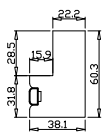

Louvre Quantity(叶片数量): 20

Louvre Size(叶片尺寸): 470mm

Rail Size(上下板尺寸): 521.7mm

Order No(订单号): GRA MCQUEEN 24206

Item(序号): 3

Room(房间号):

Louvre Size(叶片类型): 89mm

Z Sill Plate

Tilt rod type(拉杆类型): Easy tilt rod(齿条拉杆)

Louvre Quantity(叶片数量): 10

Louvre Size(叶片尺寸): 491.3mm

Rail Size(上下板尺寸): 543mm

Order No(订单号):GRA MCQUEEN 24206

Item(序号): 4

Room(房间号):

Louvre Size(叶片类型): 89mm