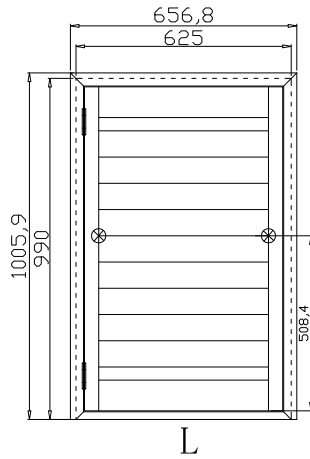

10

NOTES:

Shutter Color:Timeless White(覆盖色)

Hinges Color:White(白色)

Qty(数量): 1

Material(材质): Balmoral Pine Wood(松木)

Configuration(窗扇结构): L,IN, 4SP, 41.3mm Butt, Deep BullNose Z Frame 38mm

Tilt rod type(拉杆类型): Easy tilt rod(齿条拉杆)

Louvre Quantity(叶片数量): 10

Louvre Size(叶片尺寸): 491.3mm

Rail Size(上下板尺寸): 543mm

Order No(订单号):GRA MCQUEEN 24206

Item(序号): 4

Room(房间号):

Louvre Size(叶片类型): 89mm