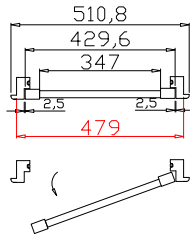

5

5

R

NOTES:

Shutter Color:Timeless White(覆盖色)

Hinges Color:White(白色)

Qty(数量): 1

Material(材质): Balmoral Pine Wood(松木)

Configuration(窗扇结构): R,IN, 4SP, 41.3mm Butt, Deep BullNose Z Frame 38mm

Tilt rod type(拉杆类型): Easy tilt rod(齿条拉杆)

Louvre Quantity(叶片数量): 10

Louvre Size(叶片尺寸): 345.3mm

Rail Size(上下板尺寸): 397mm

Order No(订单号):GRA MCQUEEN 24206

Item(序号): 2

Room(房间号):

Louvre Size(叶片类型): 89mm