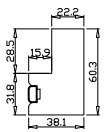

Tilt rod type(拉杆类型): Easy tilt rod(齿条拉杆)

Louvre Quantity(叶片数量): 28

Louvre Size(叶片尺寸): 471.5mm

Rail Size(上下板尺寸): 523.2mm

Order No(订单号): GRA MCQUEEN 24206

Item(序号): 1

Room(房间号):

Louvre Size(叶片类型): 89mm