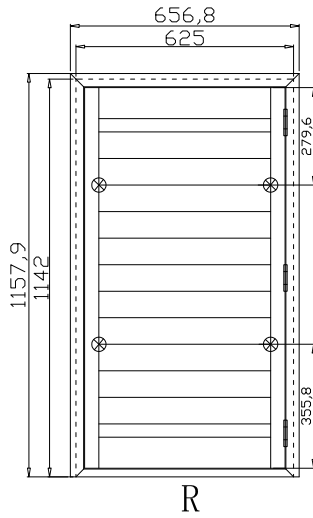

Louvre Quantity(叶片数量): 24

Louvre Size(叶片尺寸): 343.5mm

Rail Size(上下板尺寸): 395.2mm

Order No(订单号):GRA MCQUEEN 24206

Item(序号): 6

Room(房间号):

Louvre Size(叶片类型): 89mm

Z Sill Plate

Configuration(窗扇结构): L-DR,IN, 4SP, 41.3mm Astrigal, Deep BullNose Z Frame 38mm

Tilt rod type(拉杆类型): Easy tilt rod(齿条拉杆)

Louvre Quantity(叶片数量): 24

Louvre Size(叶片尺寸): 470mm

Rail Size(上下板尺寸): 521.7mm

Order No(订单号): GRA MCQUEEN 24206

Item(序号): 7

Room(房间号):

Louvre Size(叶片类型): 89mm

Z Sill Plate

Deep BullNose Z Frame 38mm

6

6

NOTES:

Louvre Quantity(叶片数量): 12

Louvre Size(叶片尺寸): 491.3mm

Rail Size(上下板尺寸): 543mm

Order No(订单号): GRA MCQUEEN 24206

Item(序号): 8

Room(房间号):

Louvre Size(叶片类型): 89mm

Z Sill Plate