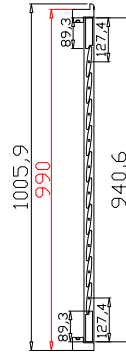

10

NOTES:

Shutter Color:Timeless White(覆盖色)

Hinges Color:White(白色)

Qty(数量): 1

Material(材质): Balmoral Pine Wood(松木)

Configuration(窗扇结构): L,IN, 4SP, 41.3mm Butt, Deep BullNose Z Frame 38mm

Tilt rod type(拉杆类型): Easy tilt rod(齿条拉杆)

Louvre Quantity(叶片数量): 10

Louvre Size(叶片尺寸): 491.3mm

Rail Size(上下板尺寸): 543mm

Order No(订单号):GRA MCQUEEN 24206

Item(序号): 4

Room(房间号):

Louvre Size(叶片类型): 89mm