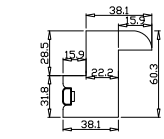

Louvre Quantity(叶片数量): 20

Louvre Size(叶片尺寸): 470mm

Rail Size(上下板尺寸): 521.7mm

Order No(订单号): GRA MCQUEEN 24206

Item(序号): 3

Room(房间号):

Louvre Size(叶片类型): 89mm

Z Sill Plate

Tilt rod type(拉杆类型): Easy tilt rod(齿条拉杆)

Louvre Quantity(叶片数量): 10

Louvre Size(叶片尺寸): 491.3mm

Rail Size(上下板尺寸): 543mm

Order No(订单号):GRA MCQUEEN 24206

Item(序号): 4

Room(房间号):

Louvre Size(叶片类型): 89mm