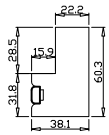

Louvre Quantity(叶片数量): 12

Louvre Size(叶片尺寸): 491.3mm

Rail Size(上下板尺寸): 543mm

Order No(订单号): GRA MCQUEEN 24206

Item(序号): 8

Room(房间号):

Louvre Size(叶片类型): 89mm

Z Sill Plate