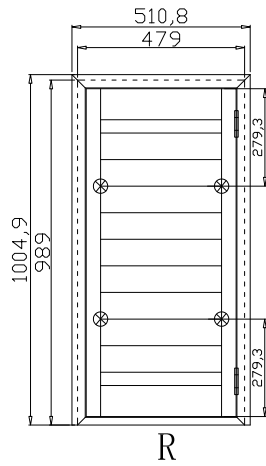

5

5

R

NOTES:

Shutter Color:Timeless White(覆盖色)

Hinges Color:White(白色)

Qty(数量): 1

Material(材质): Balmoral Pine Wood(松木)

Configuration(窗扇结构): R,IN, 4SP, 41.3mm Butt, Deep BullNose Z Frame 38mm

Tilt rod type(拉杆类型): Easy tilt rod(齿条拉杆)

Louvre Quantity(叶片数量): 10

Louvre Size(叶片尺寸): 345.3mm

Rail Size(上下板尺寸): 397mm

Order No(订单号):GRA MCQUEEN 24206

Item(序号): 2

Room(房间号):

Louvre Size(叶片类型): 89mm