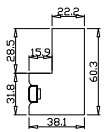

Configuration(窗扇结构): L-DR,IN, 4SP, 41.3mm Astrigal, Deep BullNose Z Frame 38mm

Tilt rod type(拉杆类型): Easy tilt rod(齿条拉杆)

Louvre Quantity(叶片数量): 24

Louvre Size(叶片尺寸): 470mm

Rail Size(上下板尺寸): 521.7mm

Order No(订单号): GRA MCQUEEN 24206

Item(序号): 7

Room(房间号):

Louvre Size(叶片类型): 89mm

Z Sill Plate

Deep BullNose Z Frame 38mm

6

6

NOTES: