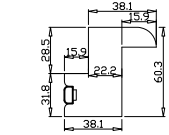

Louvre Quantity(叶片数量): 12

Louvre Size(叶片尺寸): 491.3mm

Rail Size(上下板尺寸): 543mm

Order No(订单号): GRA MCQUEEN 24206

Item(序号): 8

Room(房间号):

Louvre Size(叶片类型): 89mm

Z Sill Plate