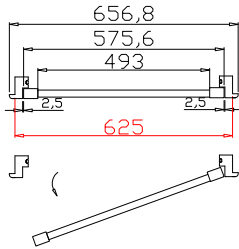

Configuration(窗扇结构): L-DR,IN, 4SP, 41.3mm Astrigal, Deep BullNose Z Frame 38mm

Tilt rod type(拉杆类型): Easy tilt rod(齿条拉杆)

Louvre Quantity(叶片数量): 24

Louvre Size(叶片尺寸): 470mm

Rail Size(上下板尺寸): 521.7mm

Order No(订单号): GRA MCQUEEN 24206

Item(序号): 7

Room(房间号):

Louvre Size(叶片类型): 89mm

Z Sill Plate

Deep BullNose Z Frame 38mm

6

6

NOTES:

Louvre Quantity(叶片数量): 12

Louvre Size(叶片尺寸): 491.3mm

Rail Size(上下板尺寸): 543mm

Order No(订单号): GRA MCQUEEN 24206

Item(序号): 8

Room(房间号):

Louvre Size(叶片类型): 89mm

Z Sill Plate