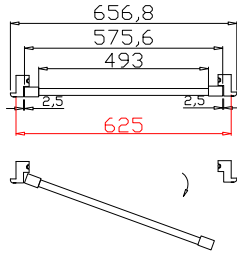

10

NOTES:

Shutter Color:Timeless White(覆盖色)

Hinges Color:White(白色)

Qty(数量): 1

Material(材质): Balmoral Pine Wood(松木)

Configuration(窗扇结构): L,IN, 4SP, 41.3mm Butt, Deep BullNose Z Frame 38mm

Tilt rod type(拉杆类型): Easy tilt rod(齿条拉杆)

Louvre Quantity(叶片数量): 10

Louvre Size(叶片尺寸): 491.3mm

Rail Size(上下板尺寸): 543mm

Order No(订单号):GRA MCQUEEN 24206

Item(序号): 4

Room(房间号):

Louvre Size(叶片类型): 89mm